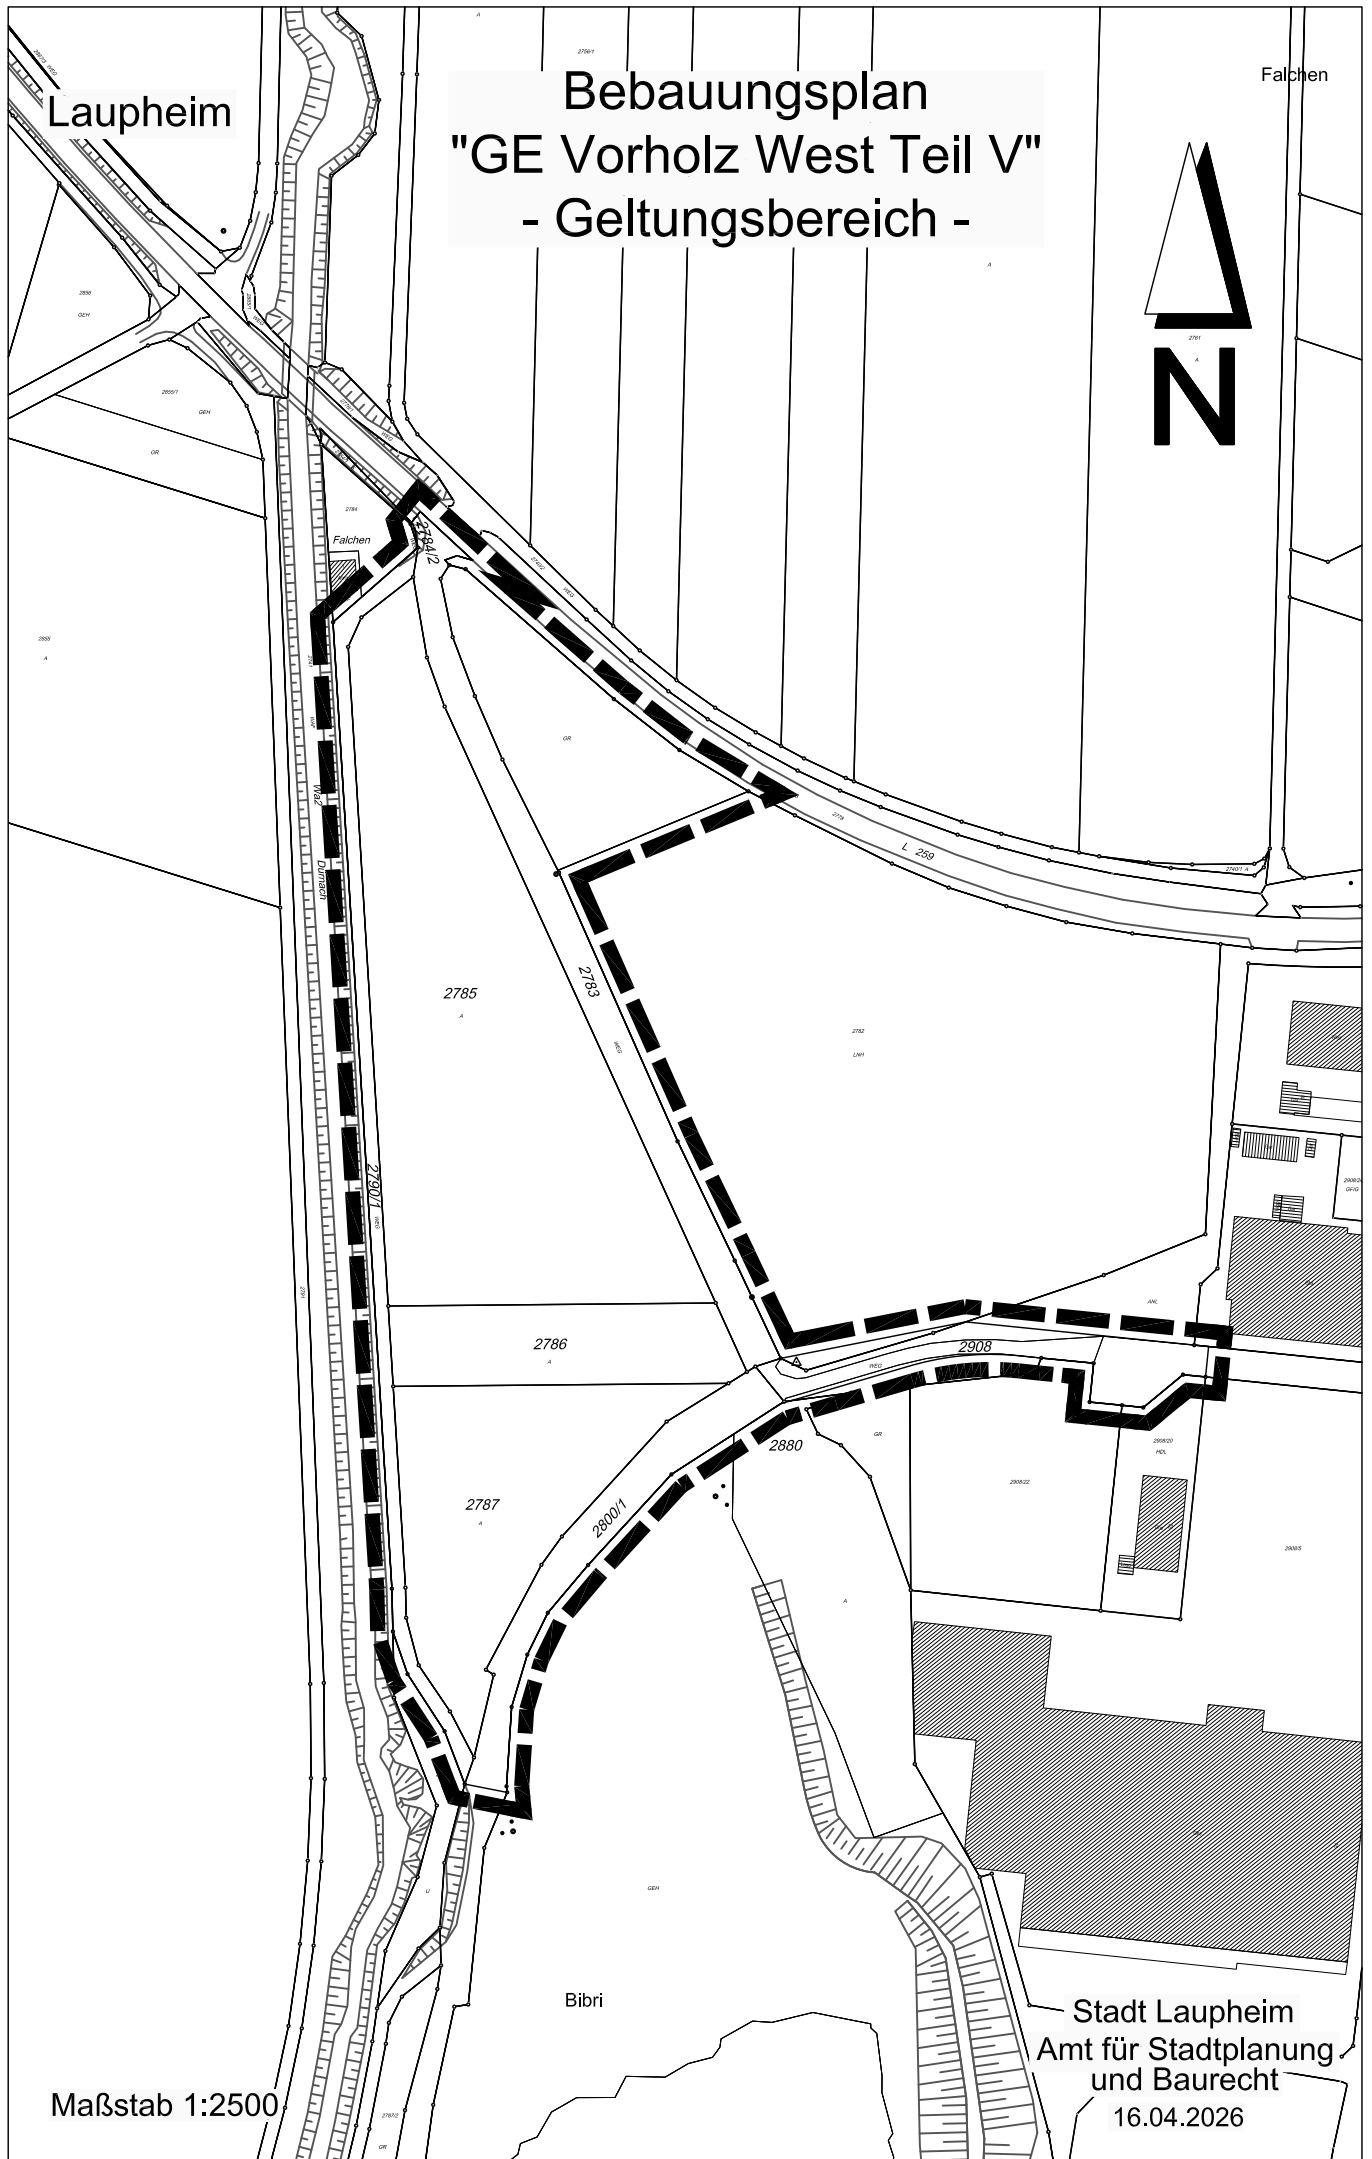

# Bebauungsplan "GE Vorholz West Teil V" - Geltungsbereich -

Falchen

Maßstab 1:2500

Bibri

Stadt Laupheim  
Amt für Stadtplanung  
und Baurecht  
16.04.2026