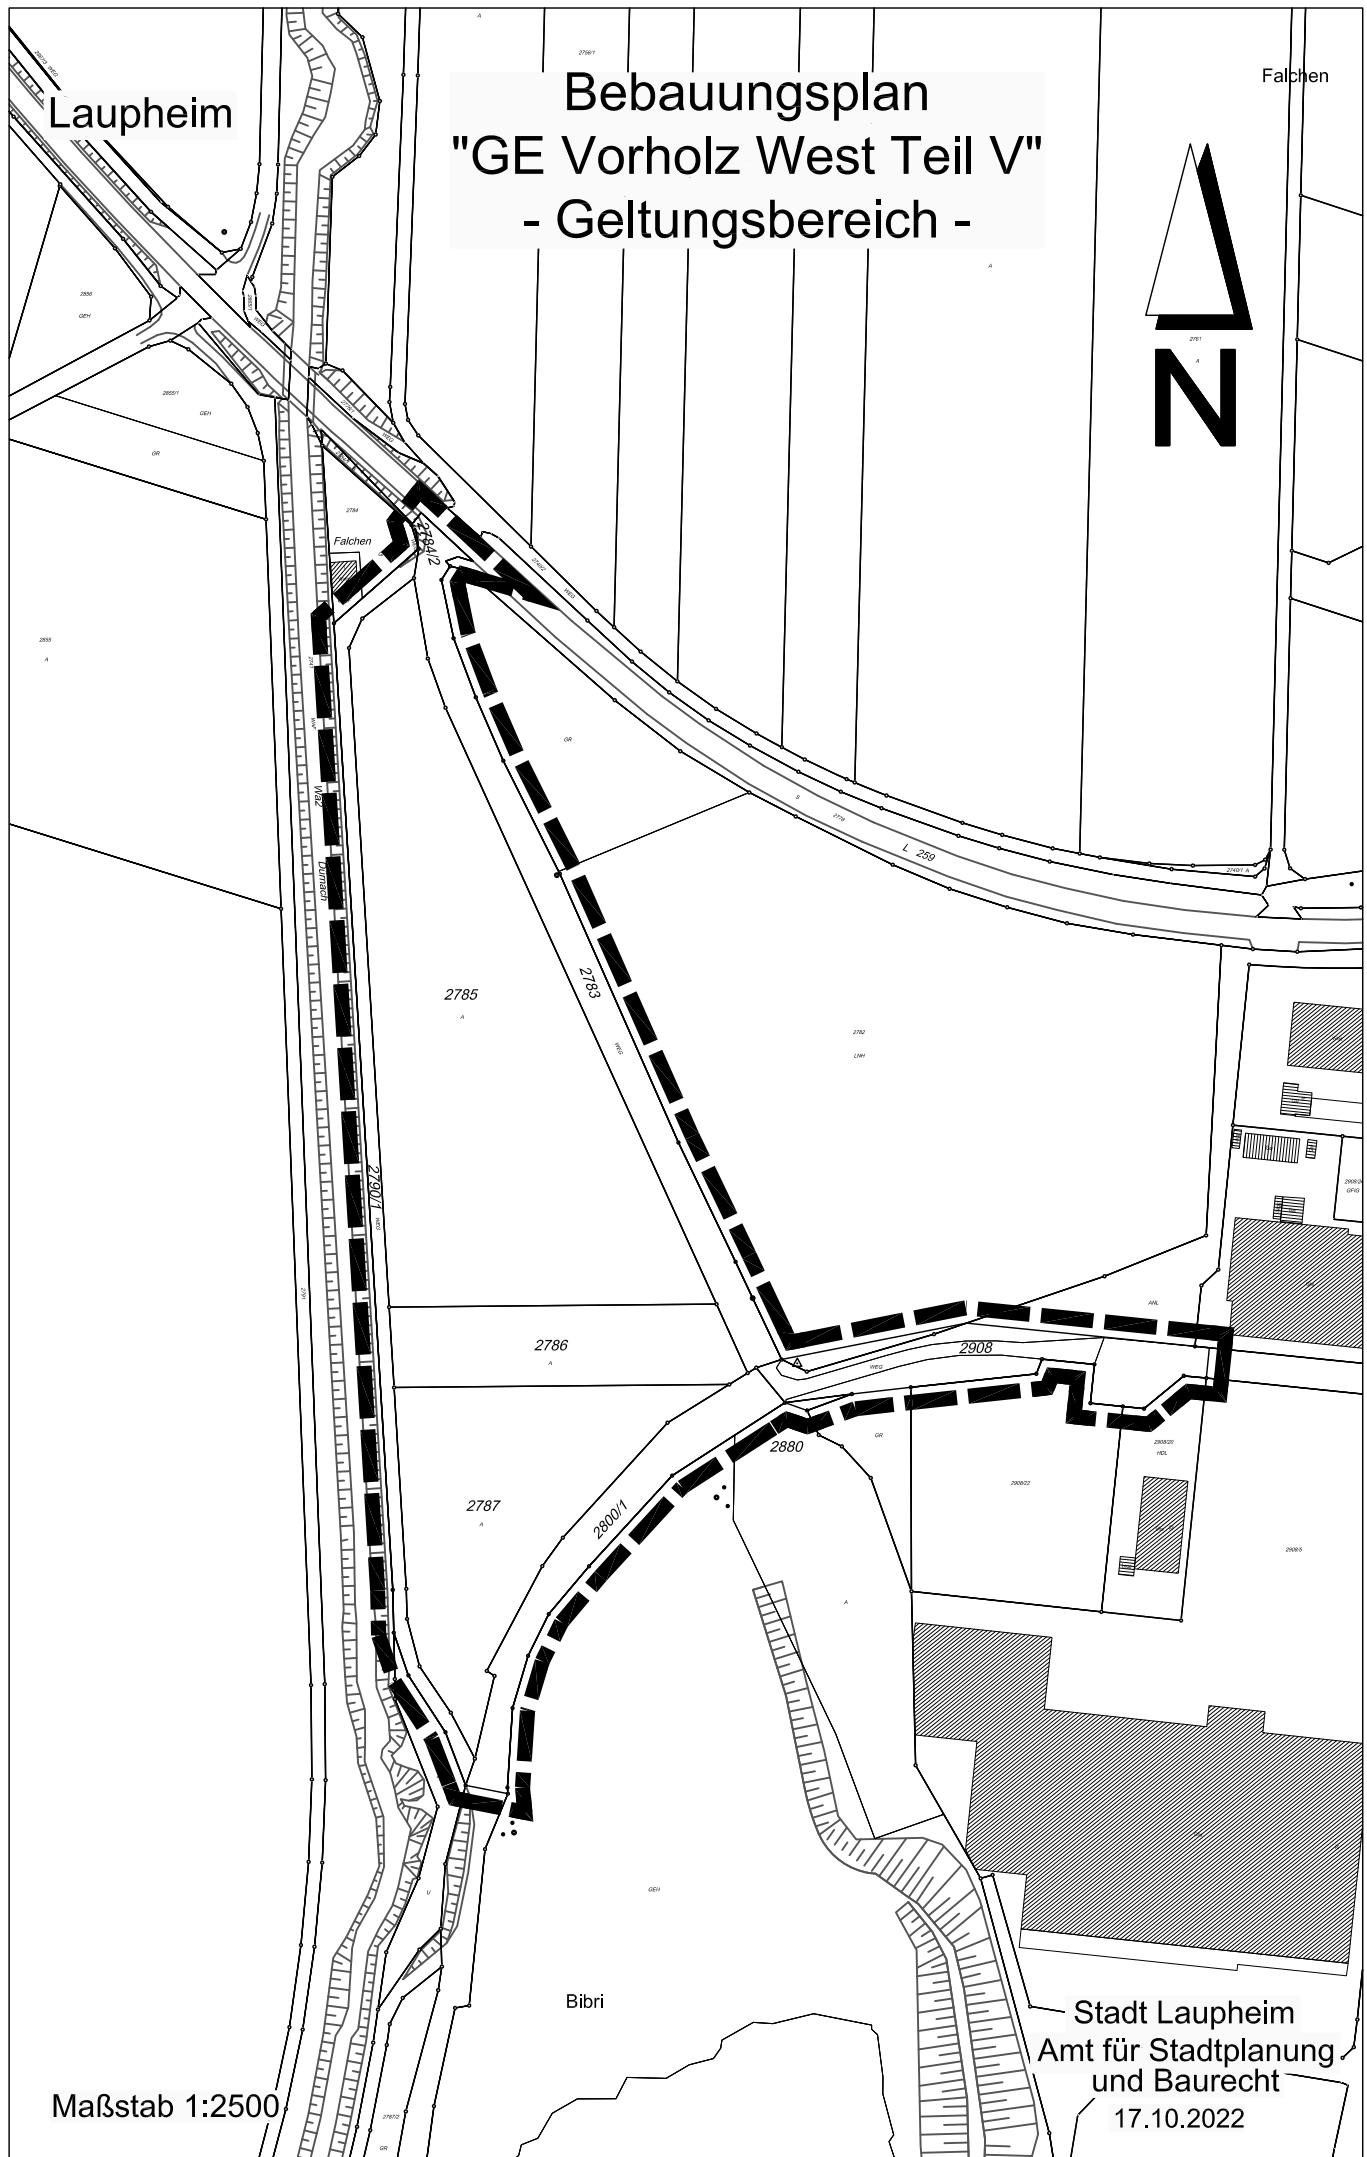

Laupheim

Falchen

Bebauungsplan "GE Vorholz West Teil V" - Geltungsbereich -

Maßstab 1:2500

Stadt Laupheim
Amt für Stadtplanung
und Baurecht

17.10.2022