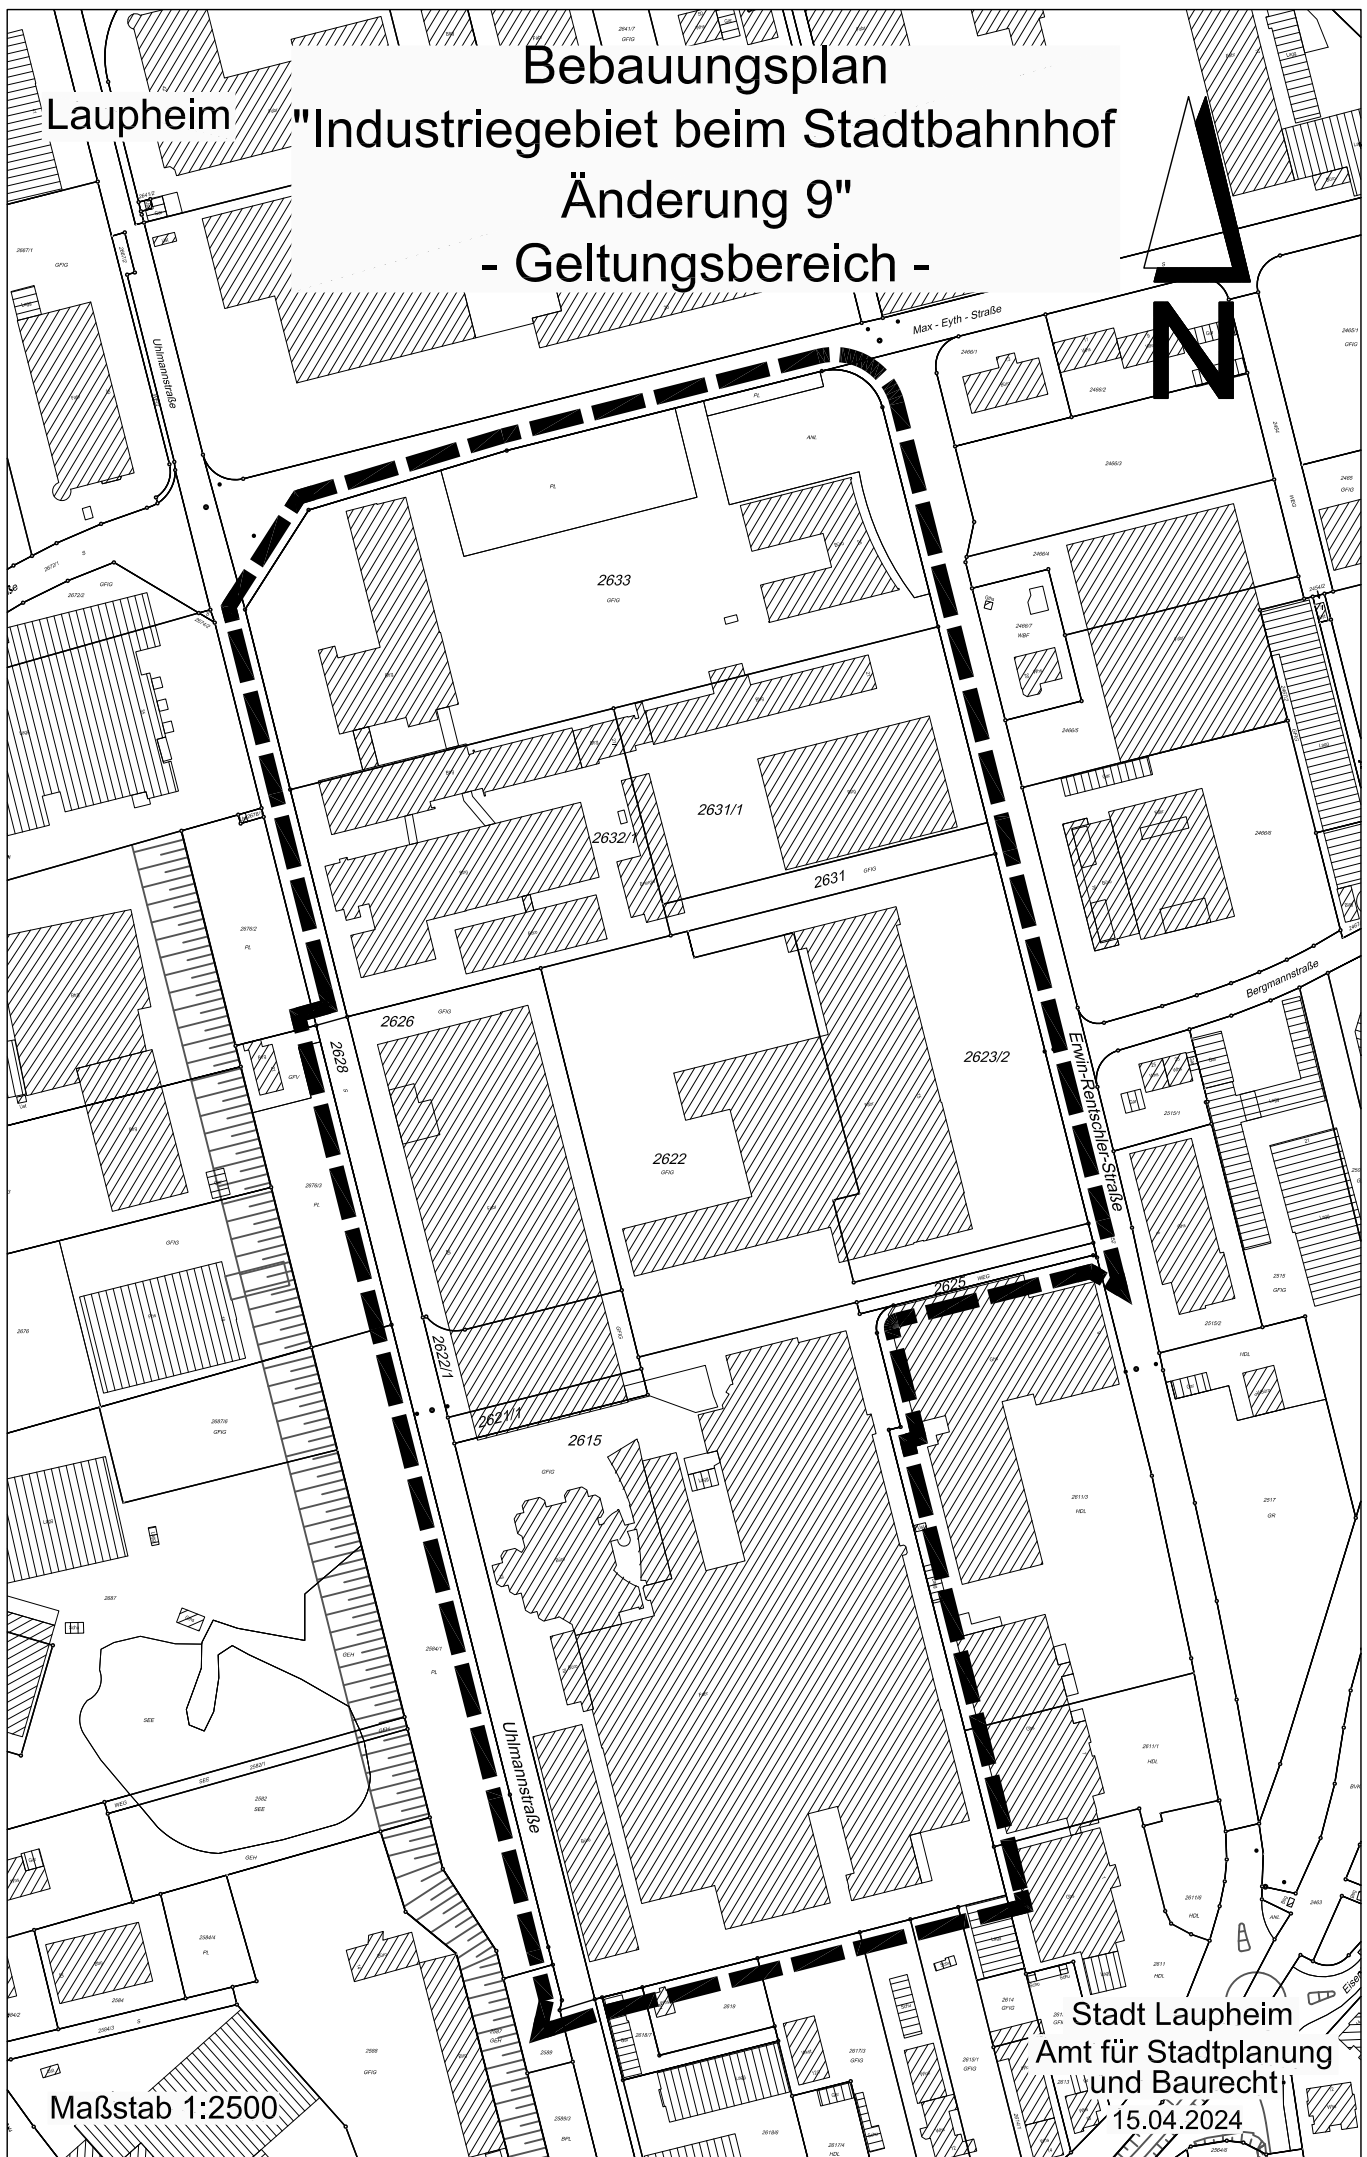

Laupheim

Bebauungsplan "Industriegebiet beim Stadtbahnhof" Änderung 9" - Geltungsbereich -

Maßstab 1:2500

Stadt Laupheim
Amt für Stadtplanung
und Baurecht
15.04.2024