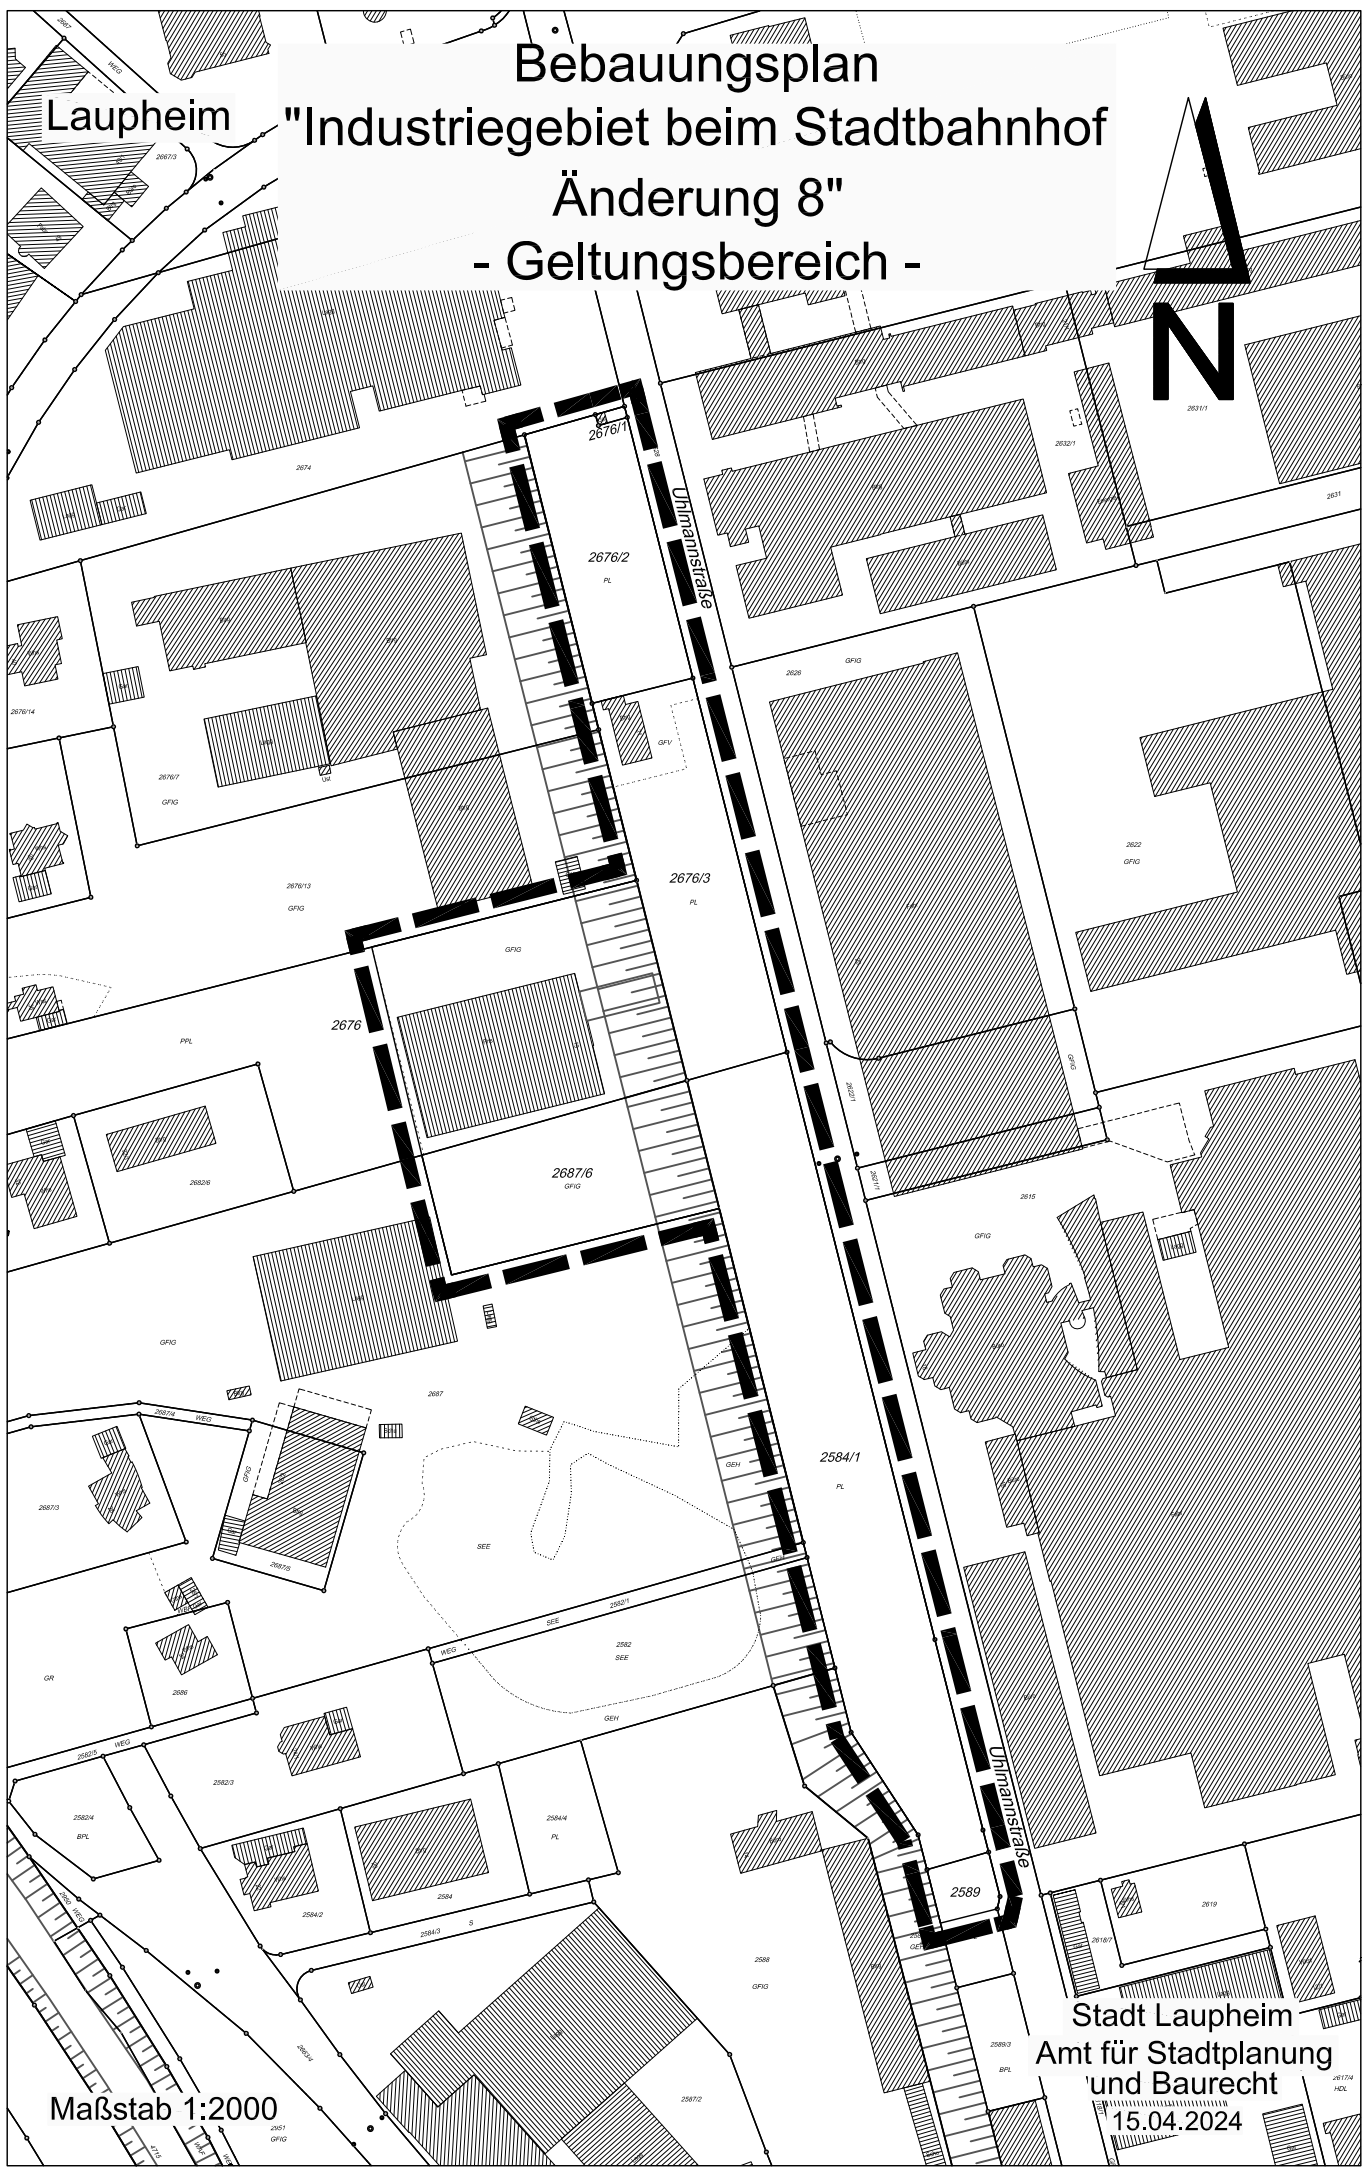

Bebauungsplan

Laupheim

"Industriegebiet beim Stadtbahnhof

Änderung 8"

- Geltungsbereich -

Maßstab 1:2000

Stadt Laupheim
Amt für Stadtplanung
und Baurecht

15.04.2024