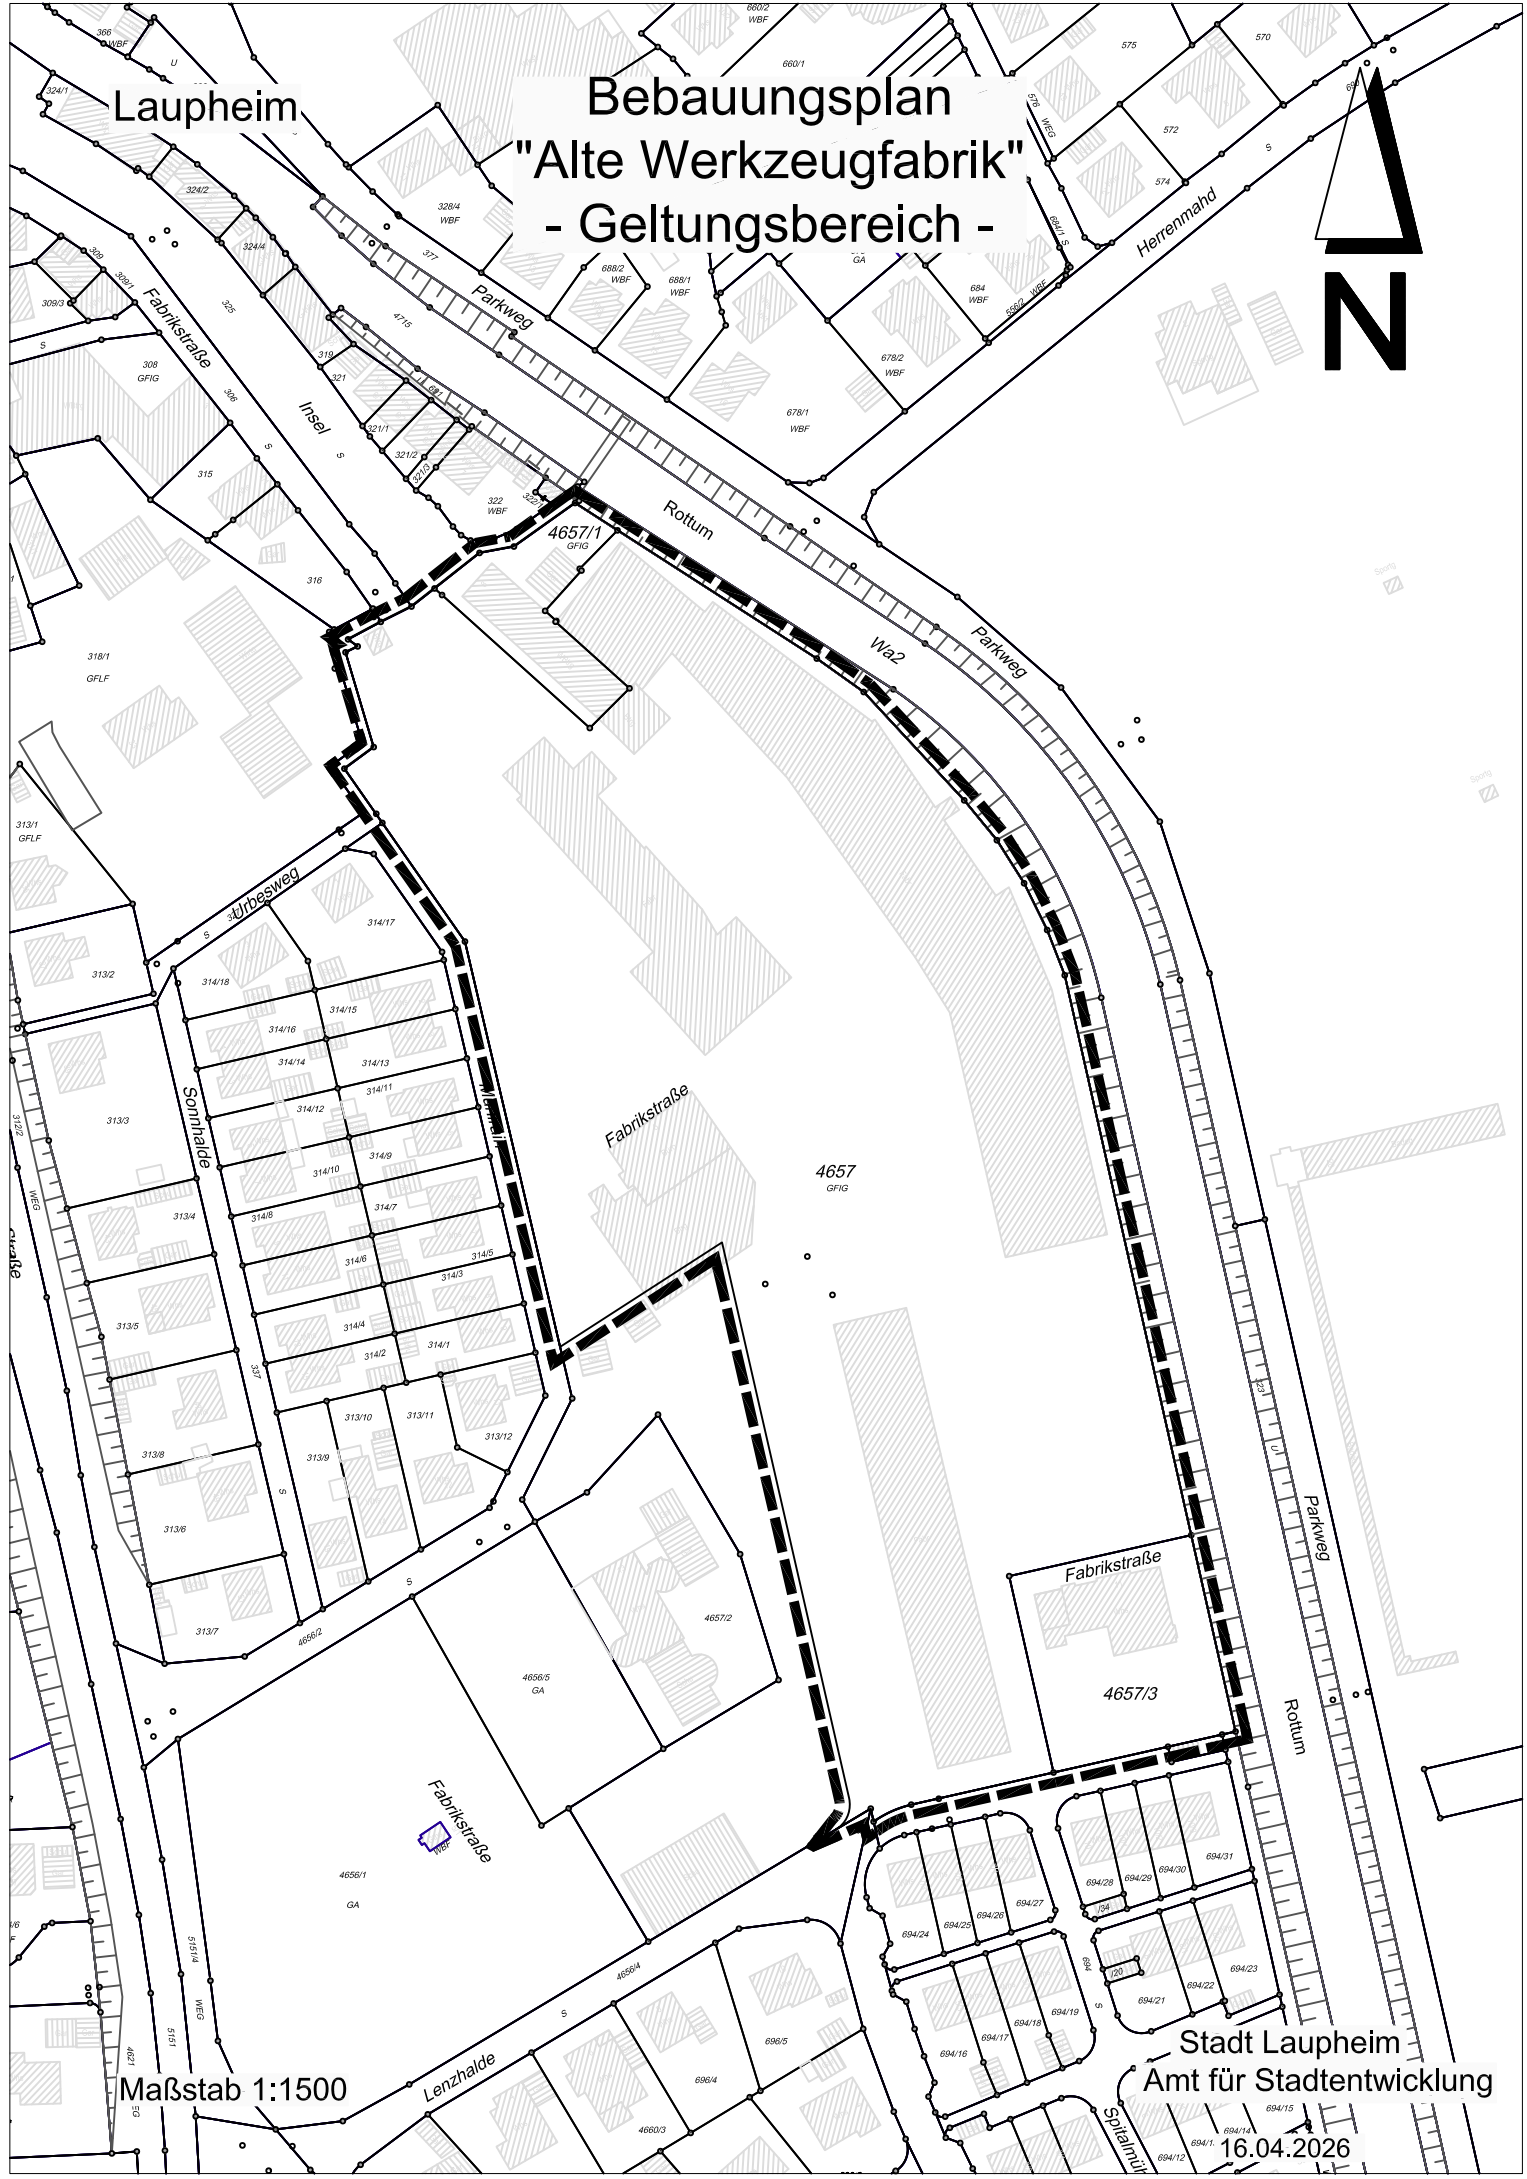

Laupheim

# Bebauungsplan "Alte Werkzeugfabrik" - Geltungsbereich -

Maßstab 1:1500

Stadt Laupheim  
Amt für Stadtentwicklung

16.04.2026