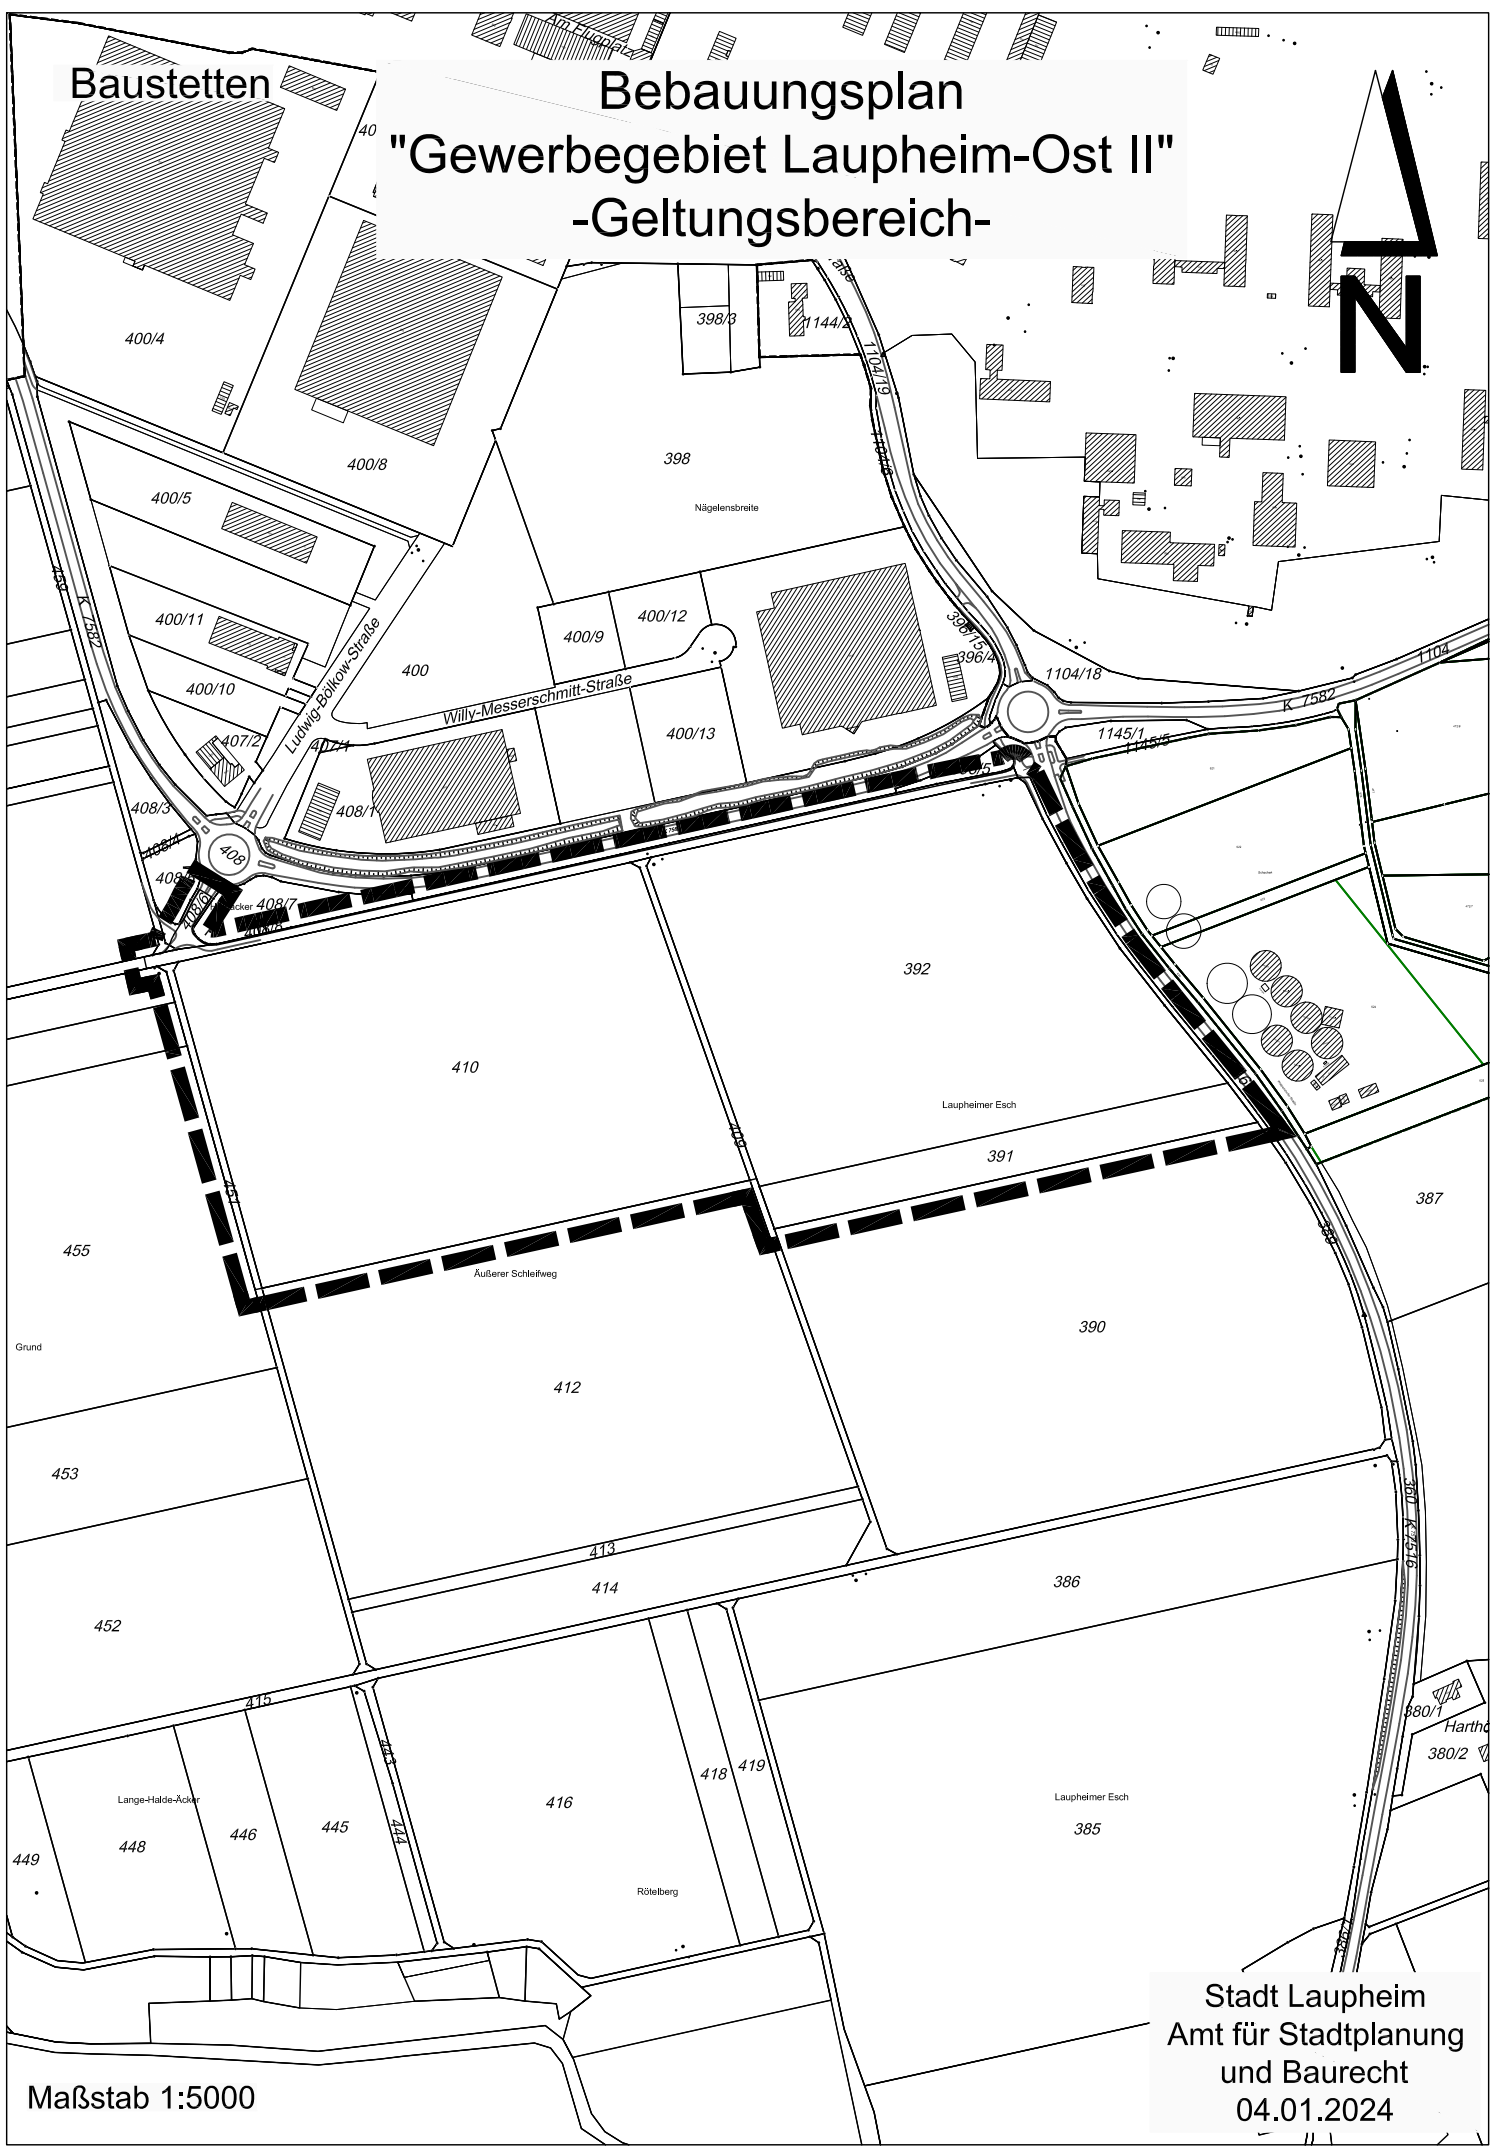

Baustetten

Bebauungsplan "Gewerbegebiet Laupheim-Ost II" -Geltungsbereich-

Maßstab 1:5000

Stadt Laupheim
Amt für Stadtplanung
und Baurecht
04.01.2024