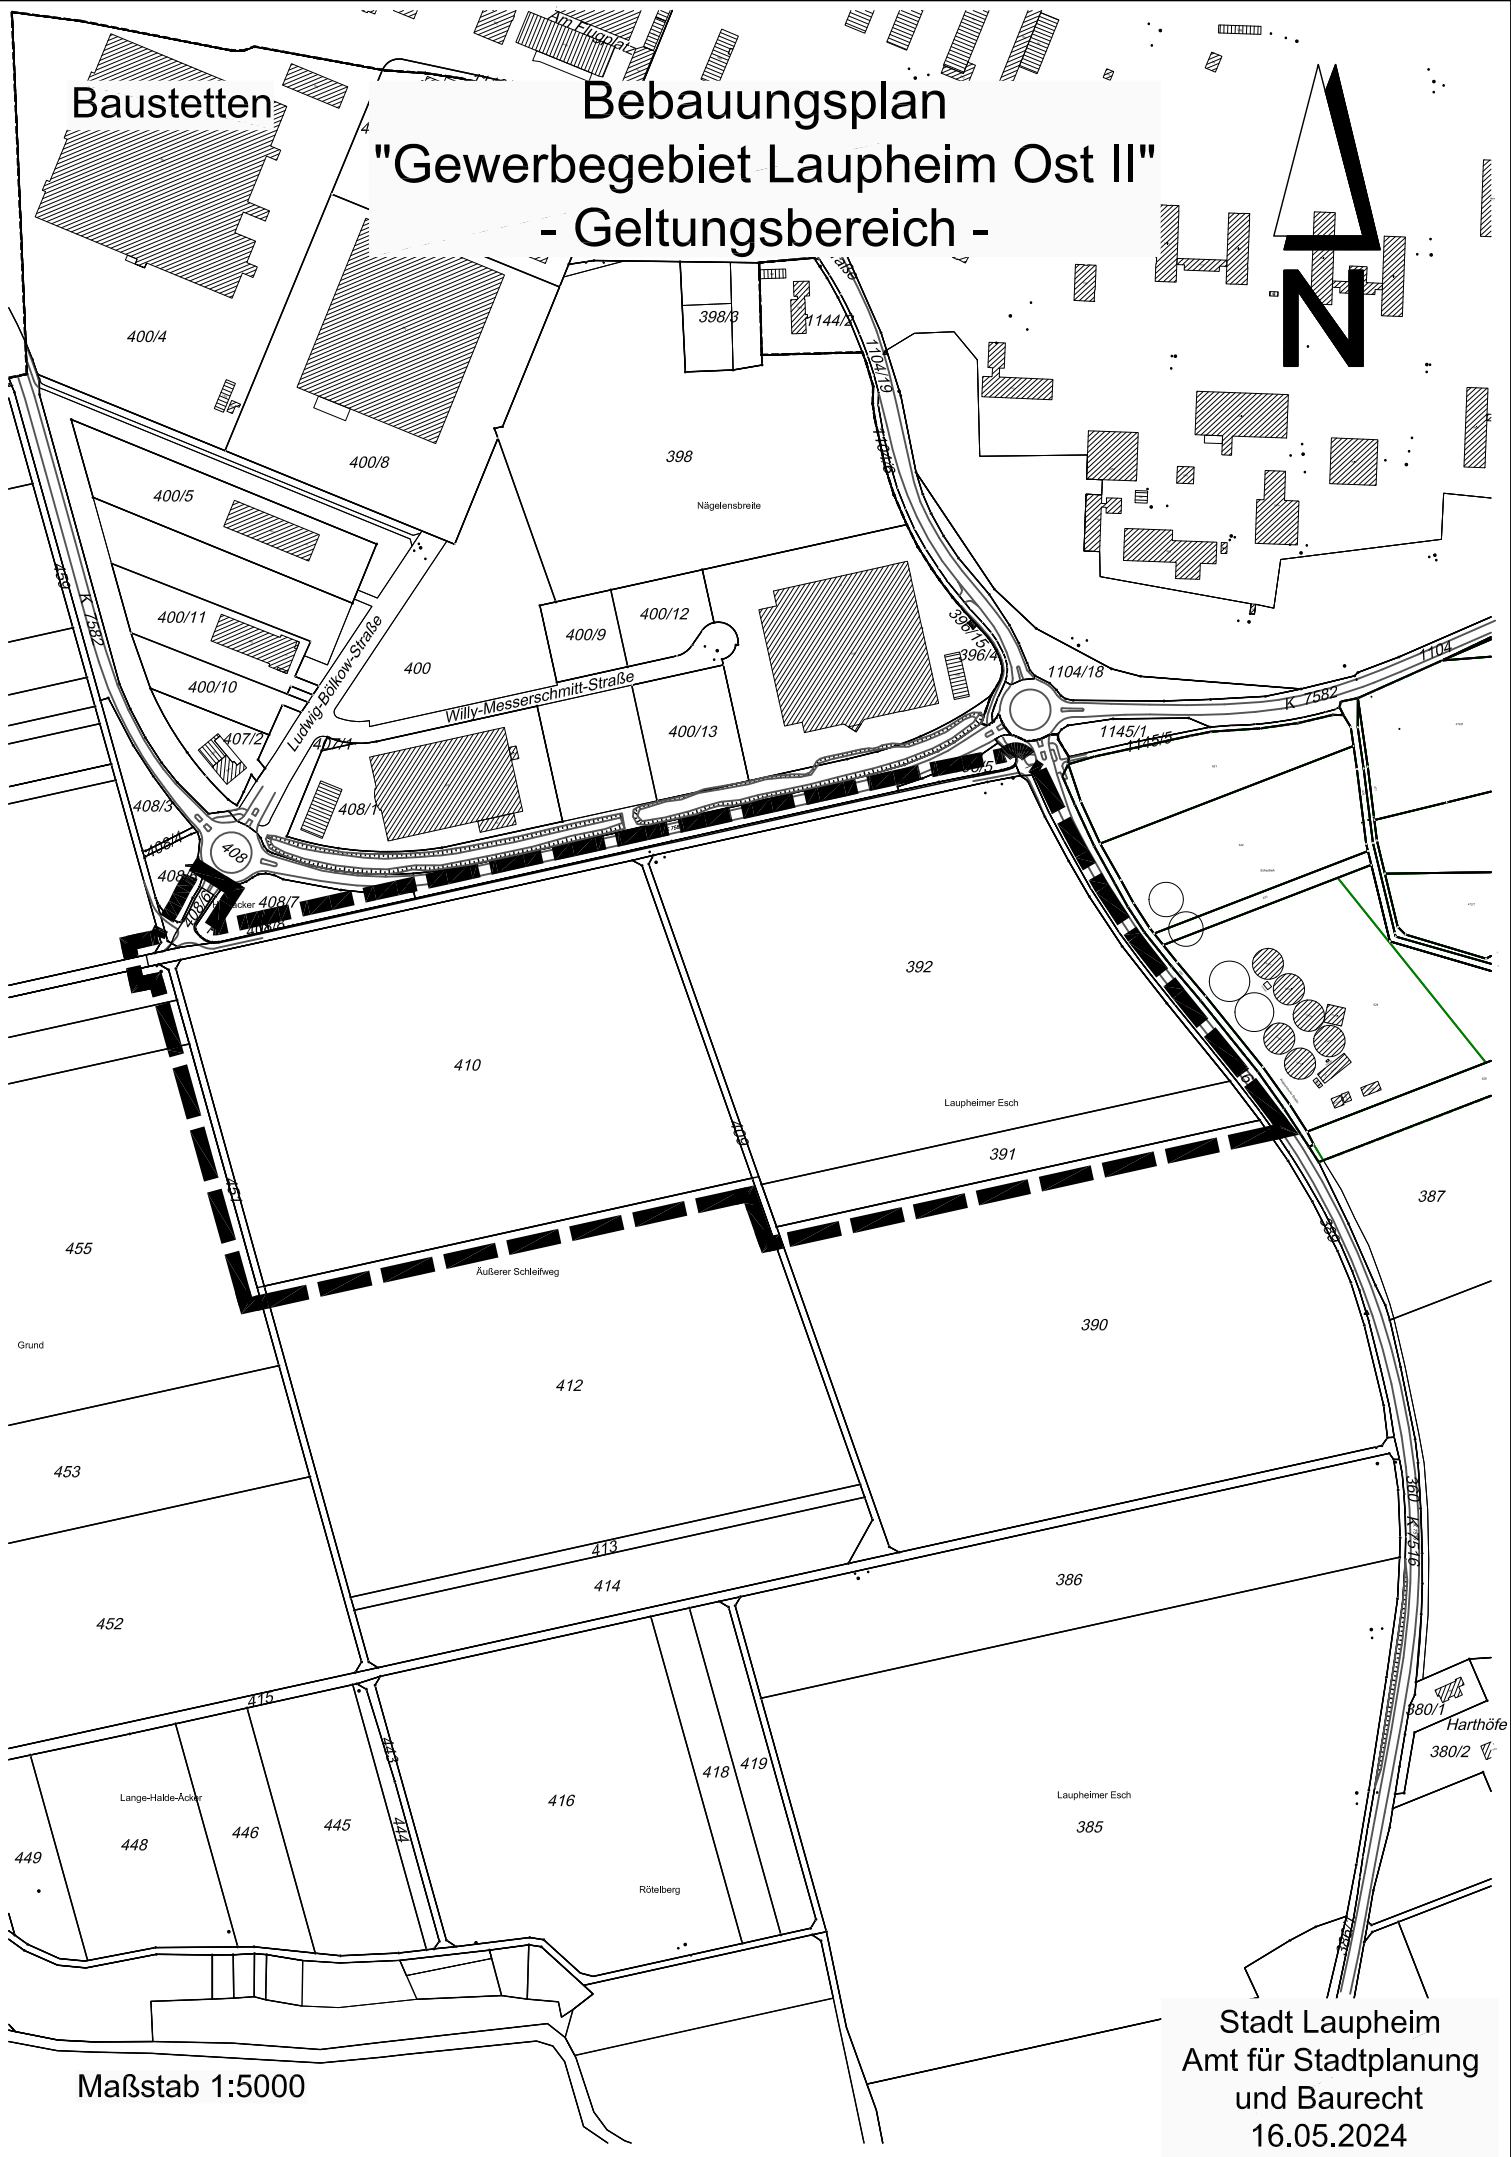

Baustetten

# Bebauungsplan "Gewerbegebiet Laupheim Ost II" - Geltungsbereich -

Maßstab 1:5000

Stadt Laupheim  
Amt für Stadtplanung  
und Baurecht  
16.05.2024