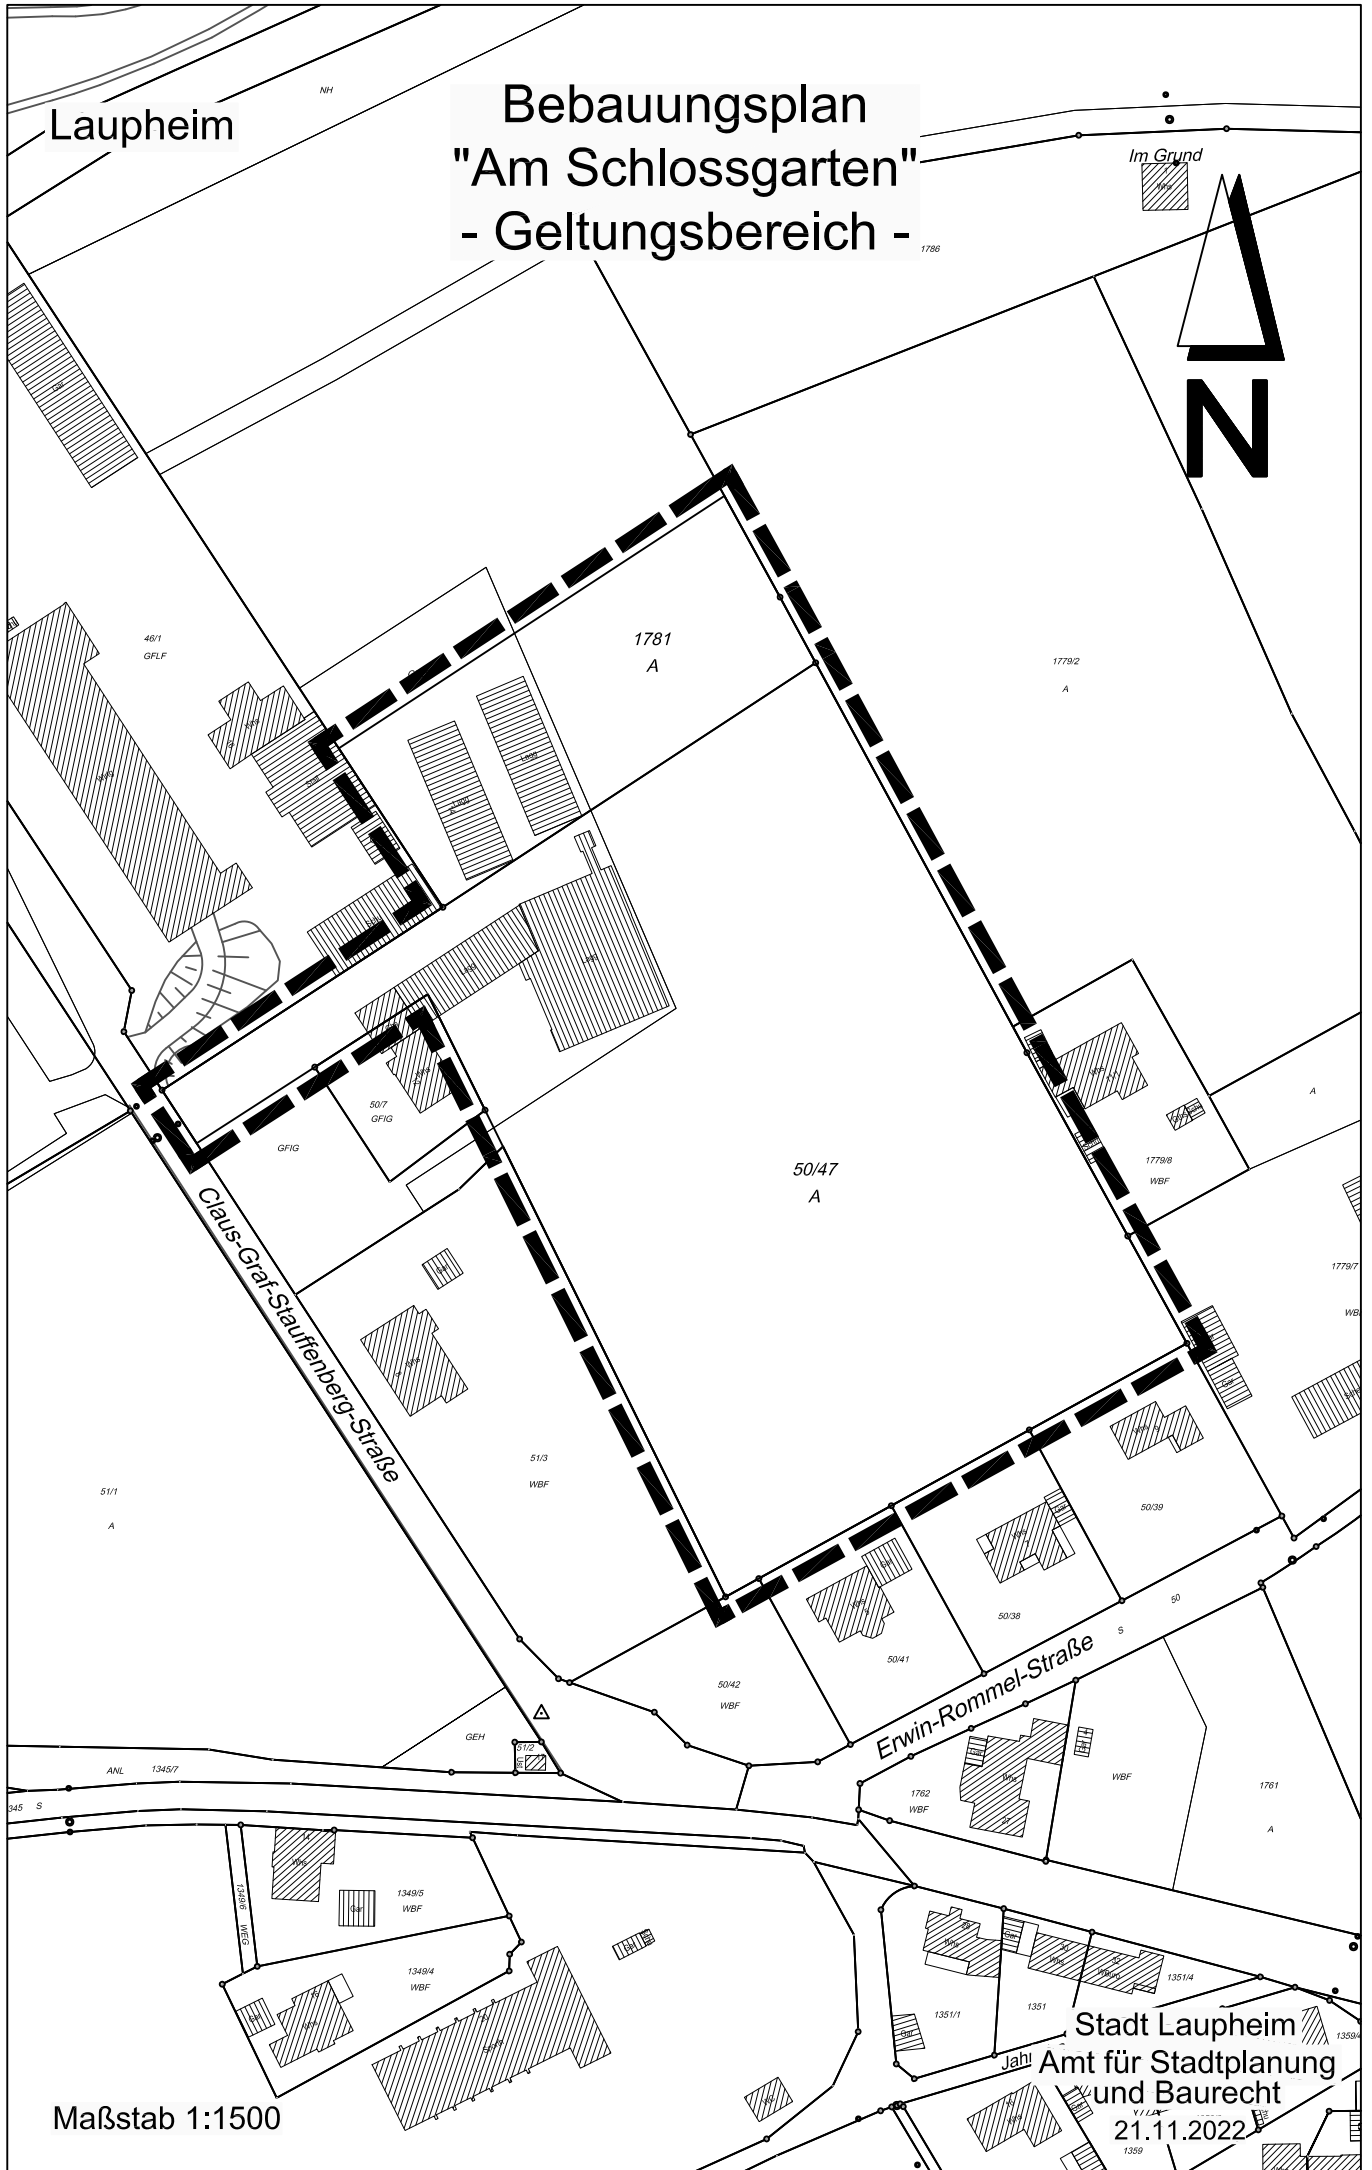

Laupheim

Bebauungsplan "Am Schlossgarten" - Geltungsbereich -

Im Grund

Maßstab 1:1500

Stadt Laupheim
Jahr Amt für Stadtplanung
und Baurecht
21.11.2022