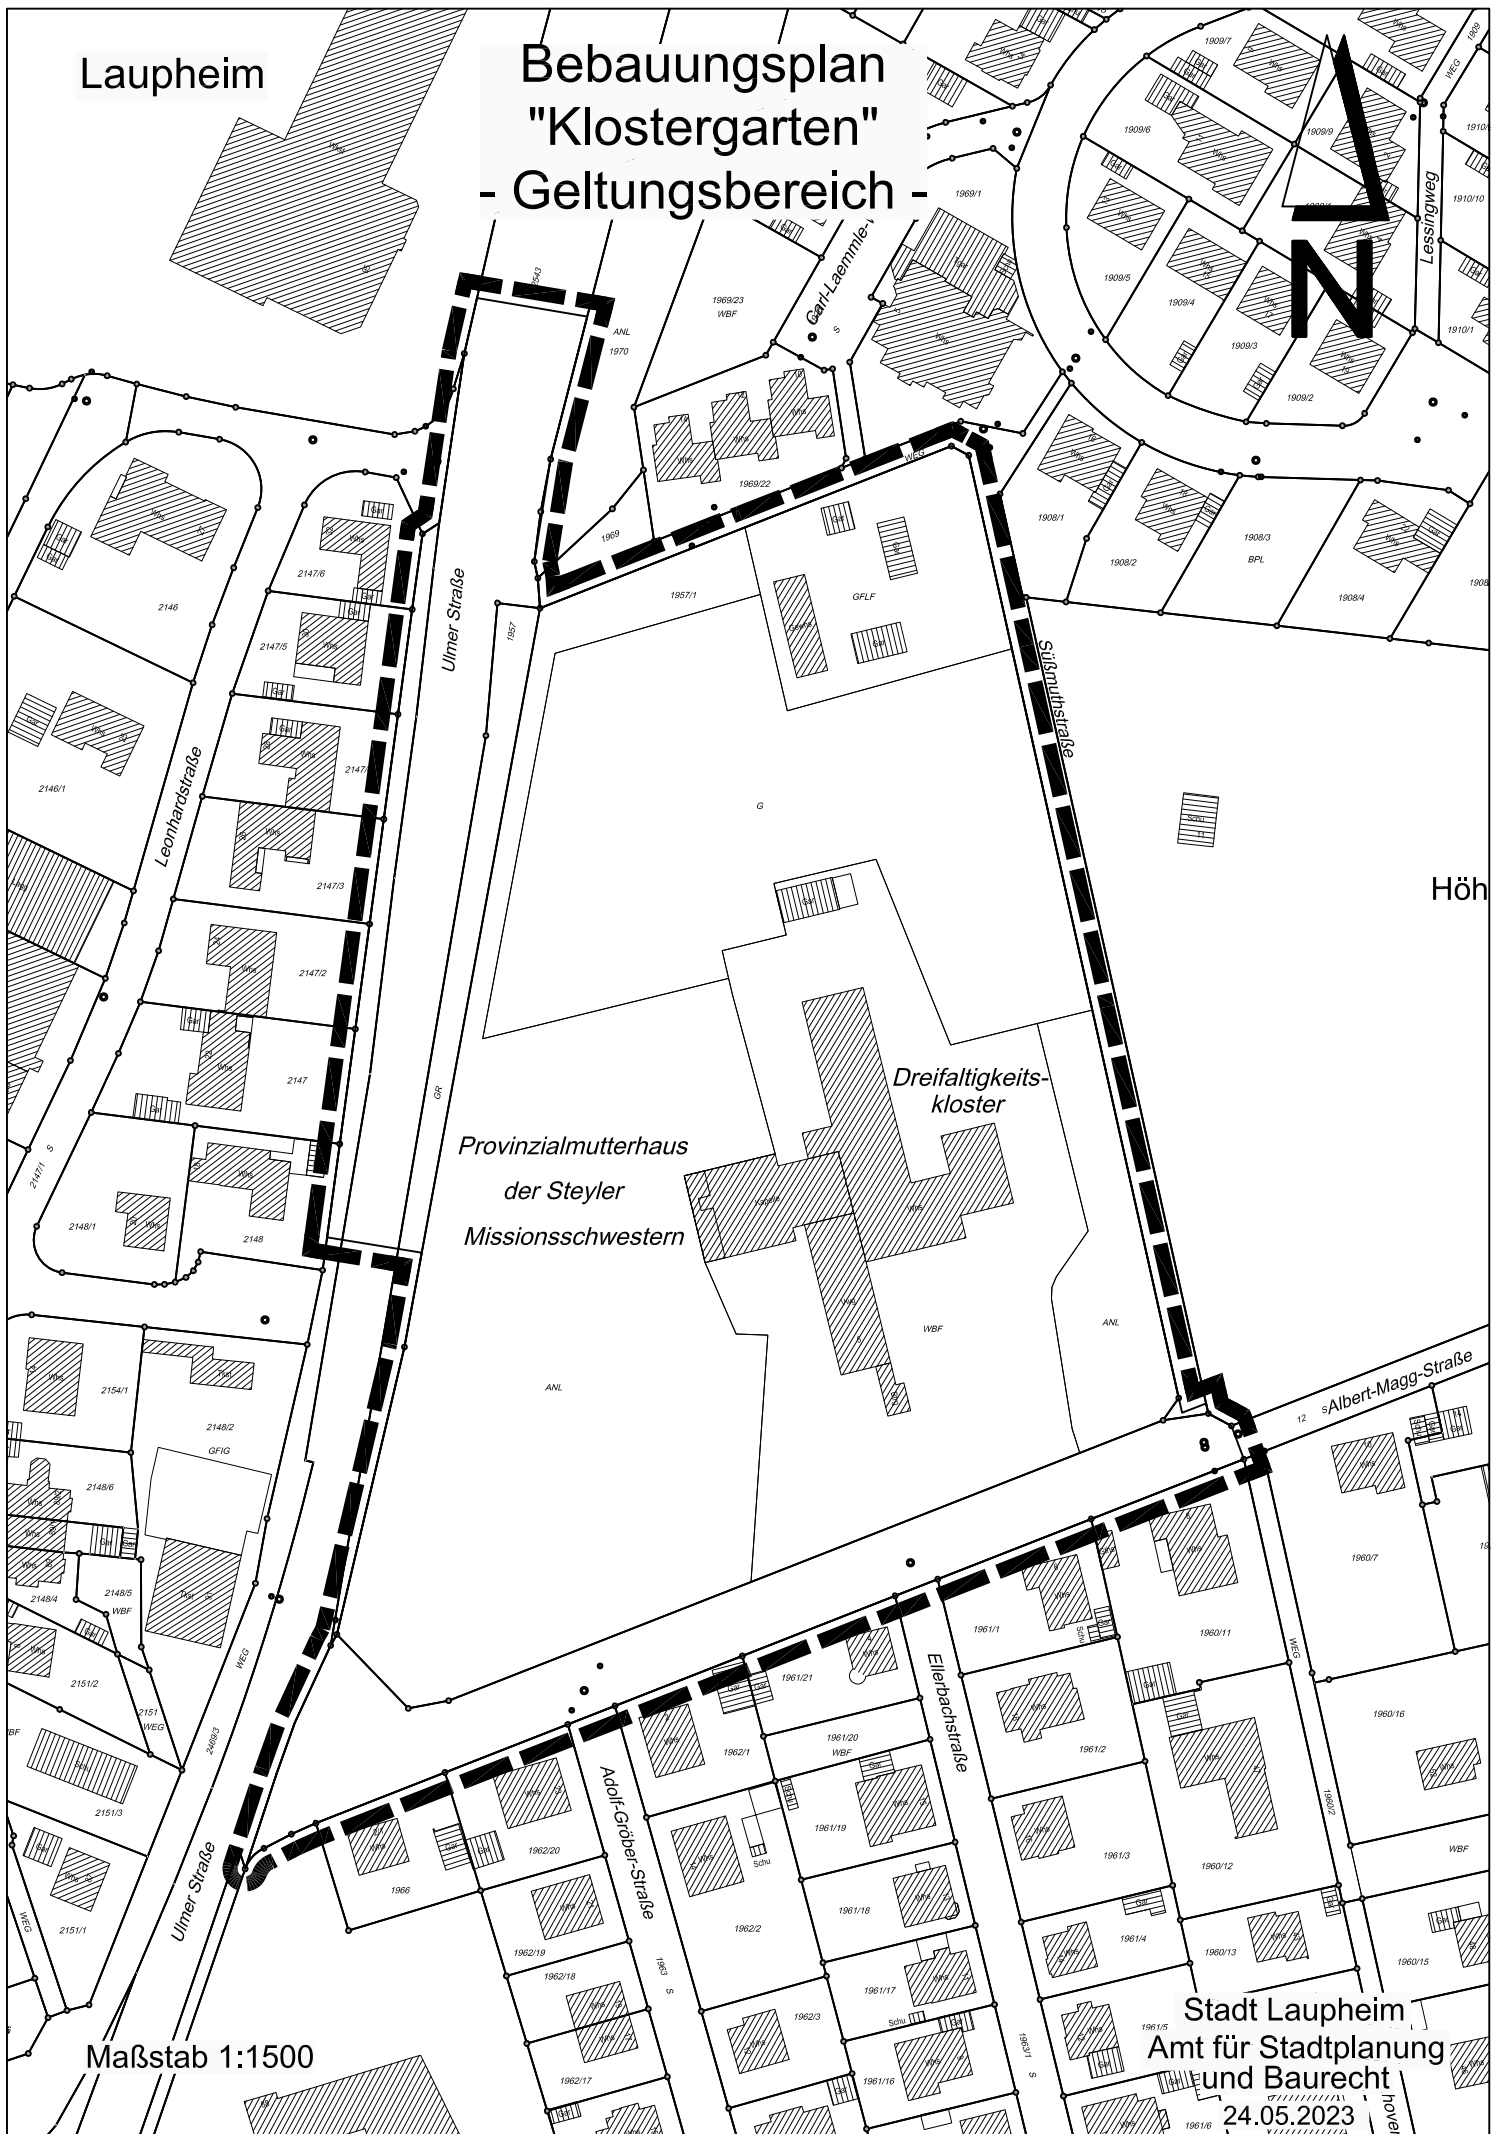

Laupheim

Bebauungsplan "Klostergarten" - Geltungsbereich -

Höh

Provinzialmutterhaus
der Steyler
Missionsschwestern

Dreifaltigkeits-
kloster

Maßstab 1:1500

Stadt Laupheim
Amt für Stadtplanung
und Baurecht
24.05.2023