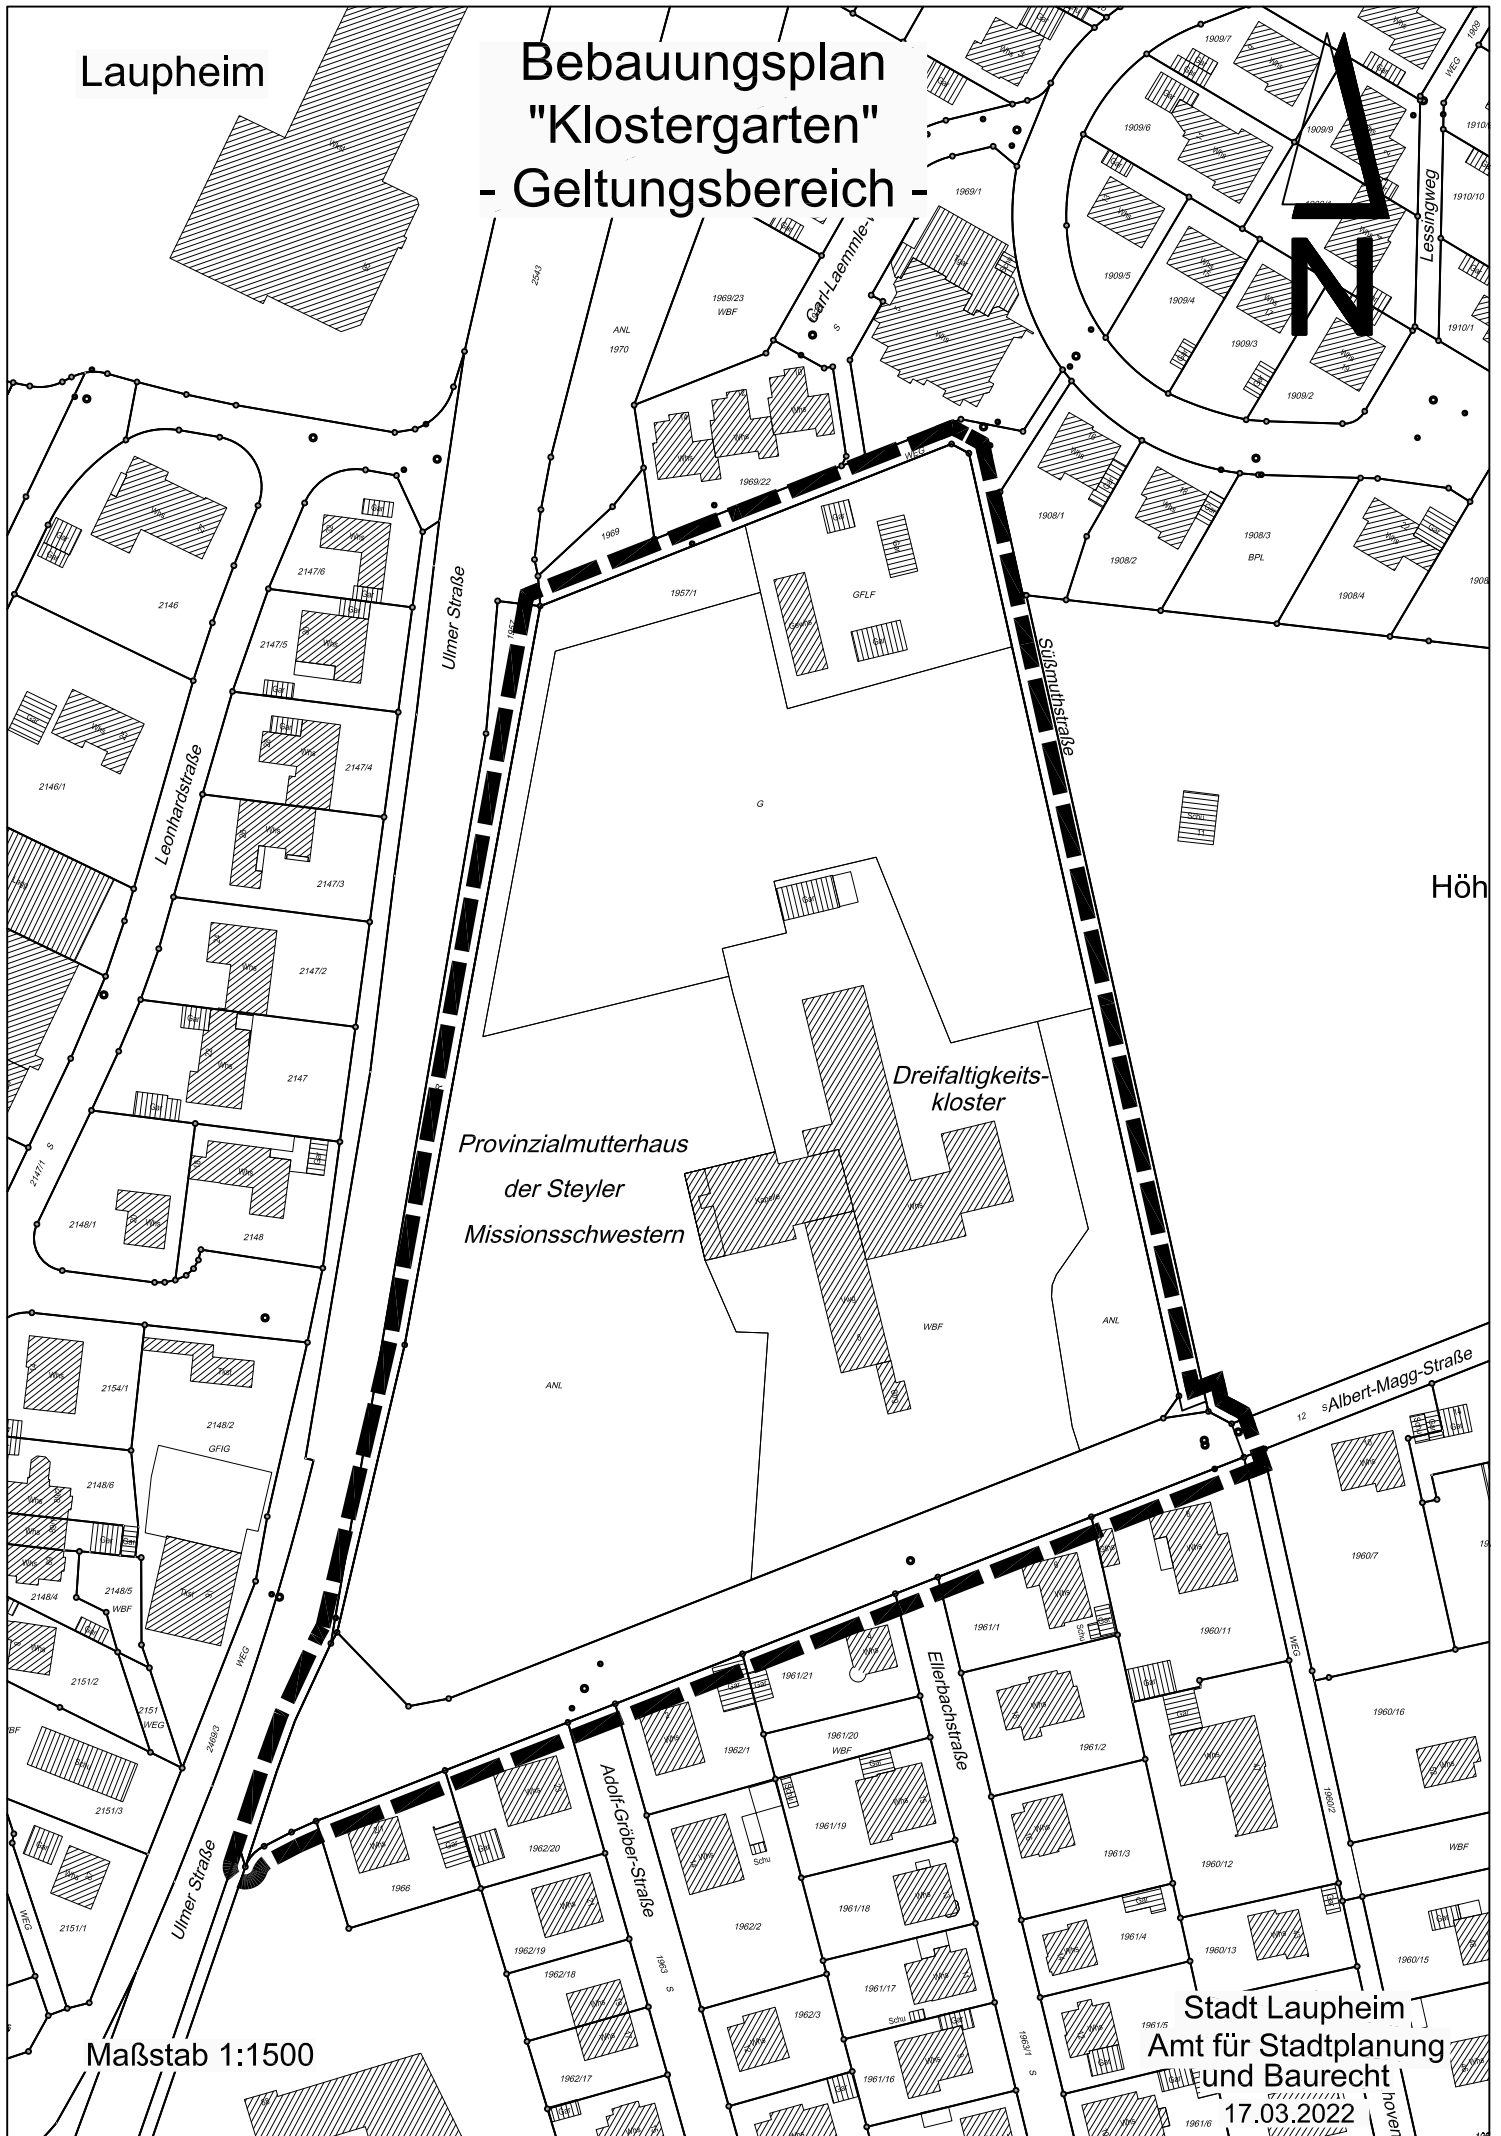

Laupheim

Bebauungsplan "Klostergarten" - Geltungsbereich -

Höh

Provinzialmutterhaus
der Steyler
Missionsschwestern

Dreifaltigkeits-
kloster

Maßstab 1:1500

Stadt Laupheim
Amt für Stadtplanung
und Baurecht

17.03.2022

hoven