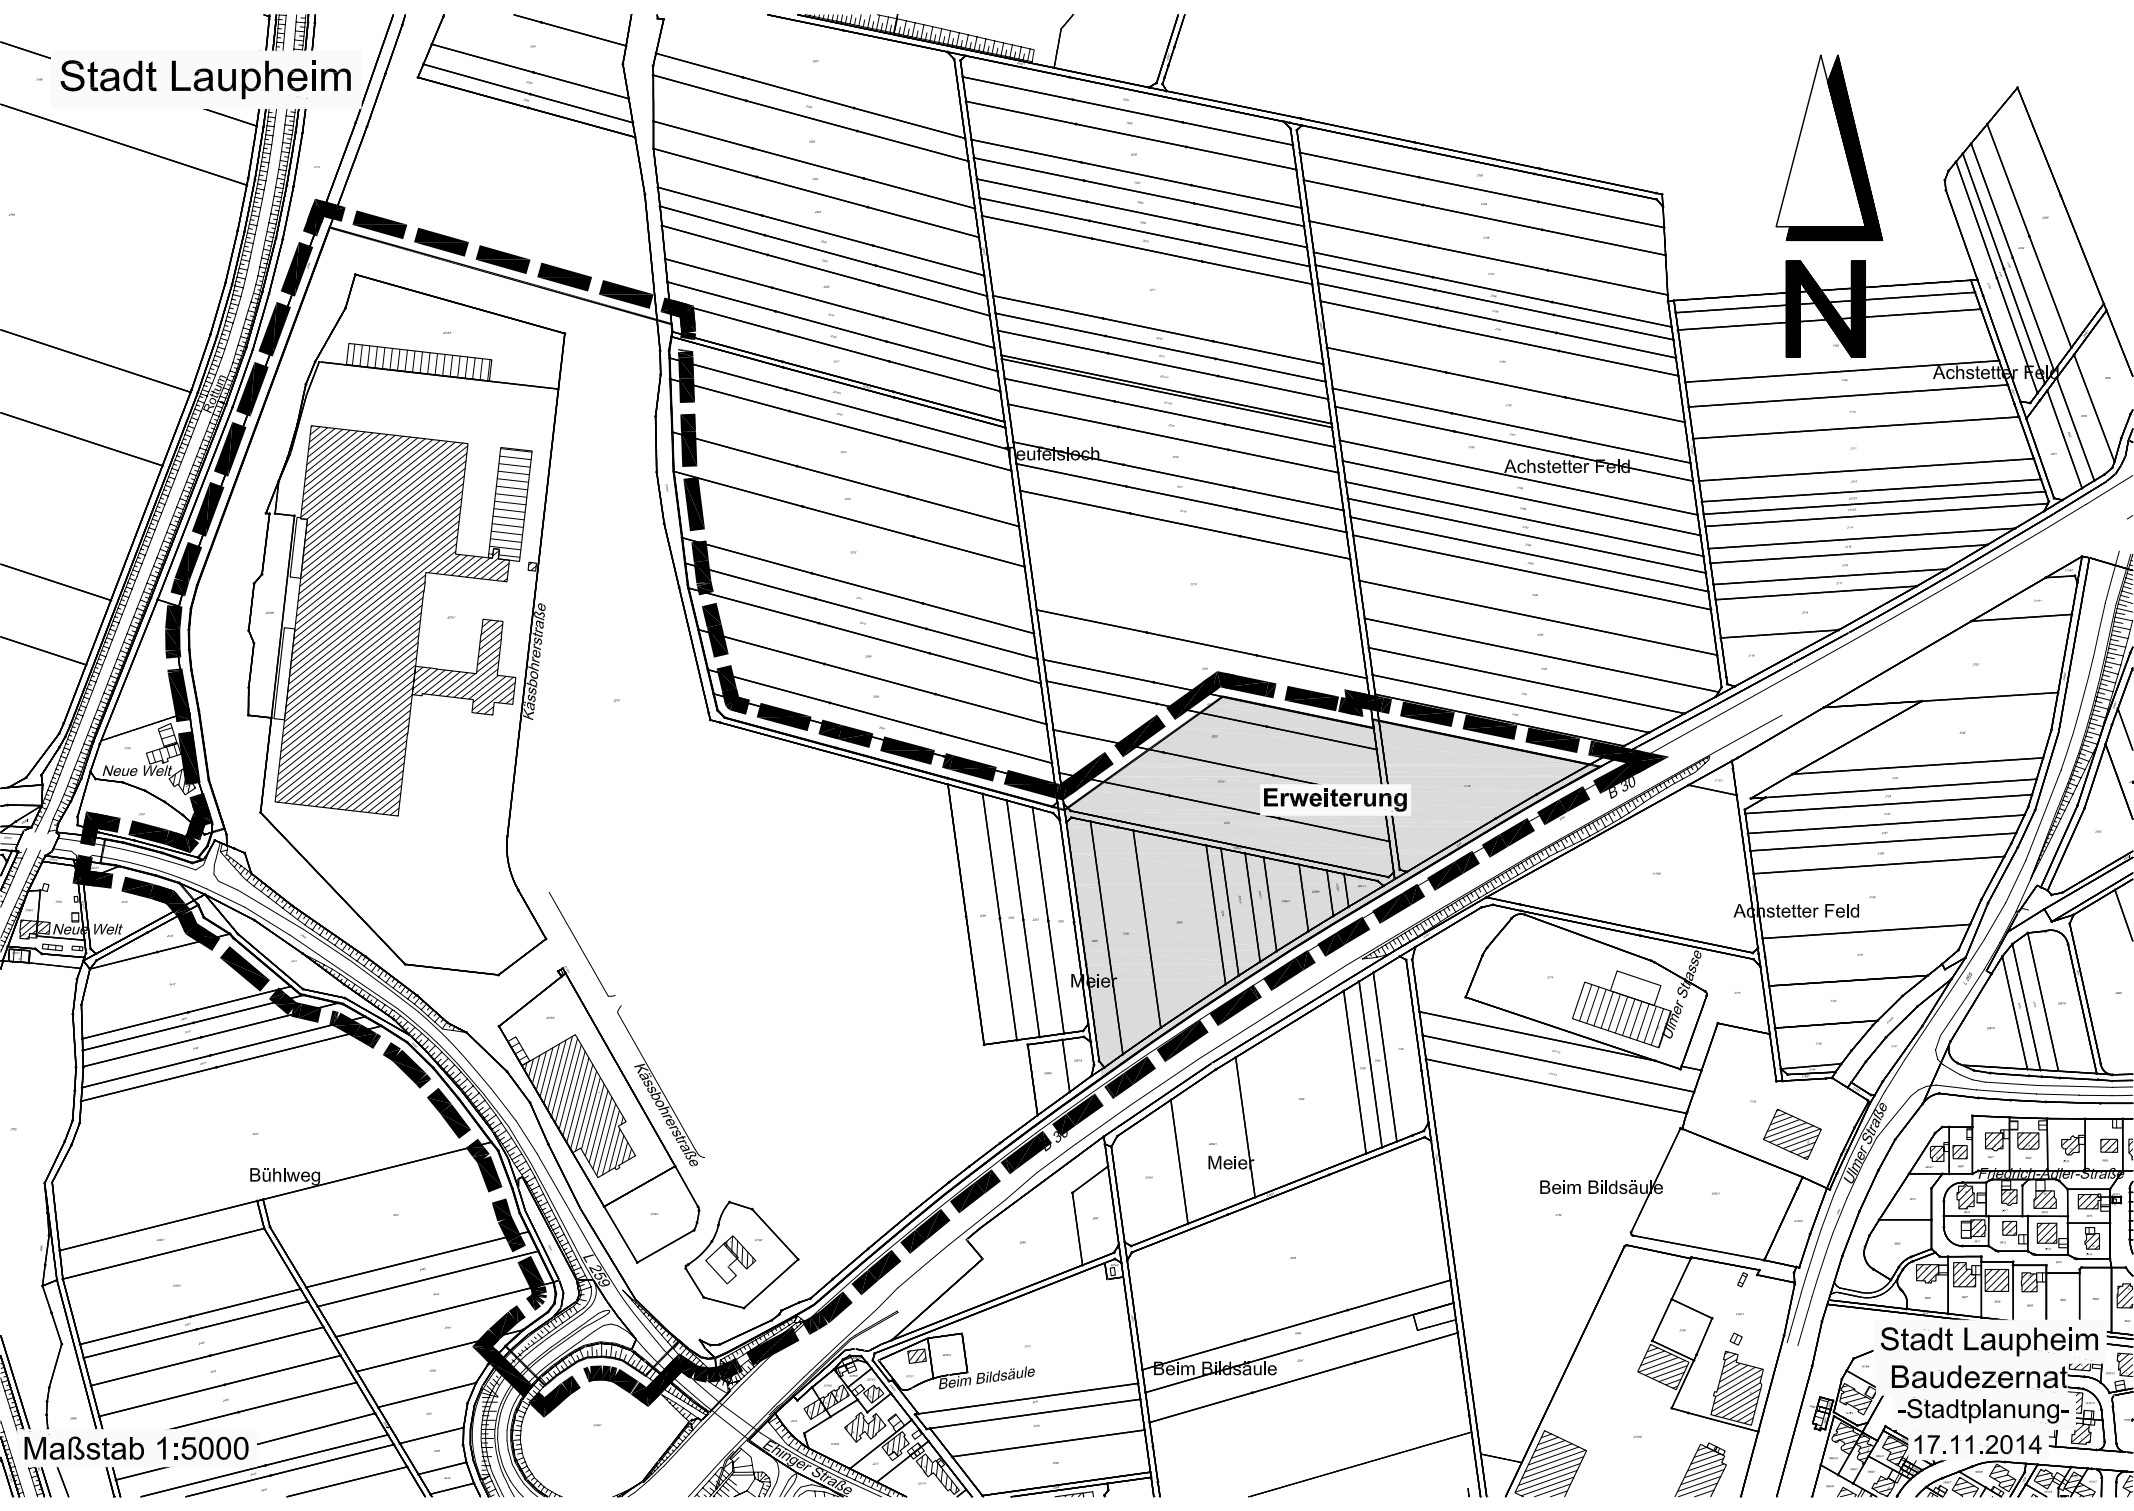

Stadt Laupheim

Maßstab 1:5000

Stadt Laupheim
Baudezernat
-Stadtplanung-
17.11.2014