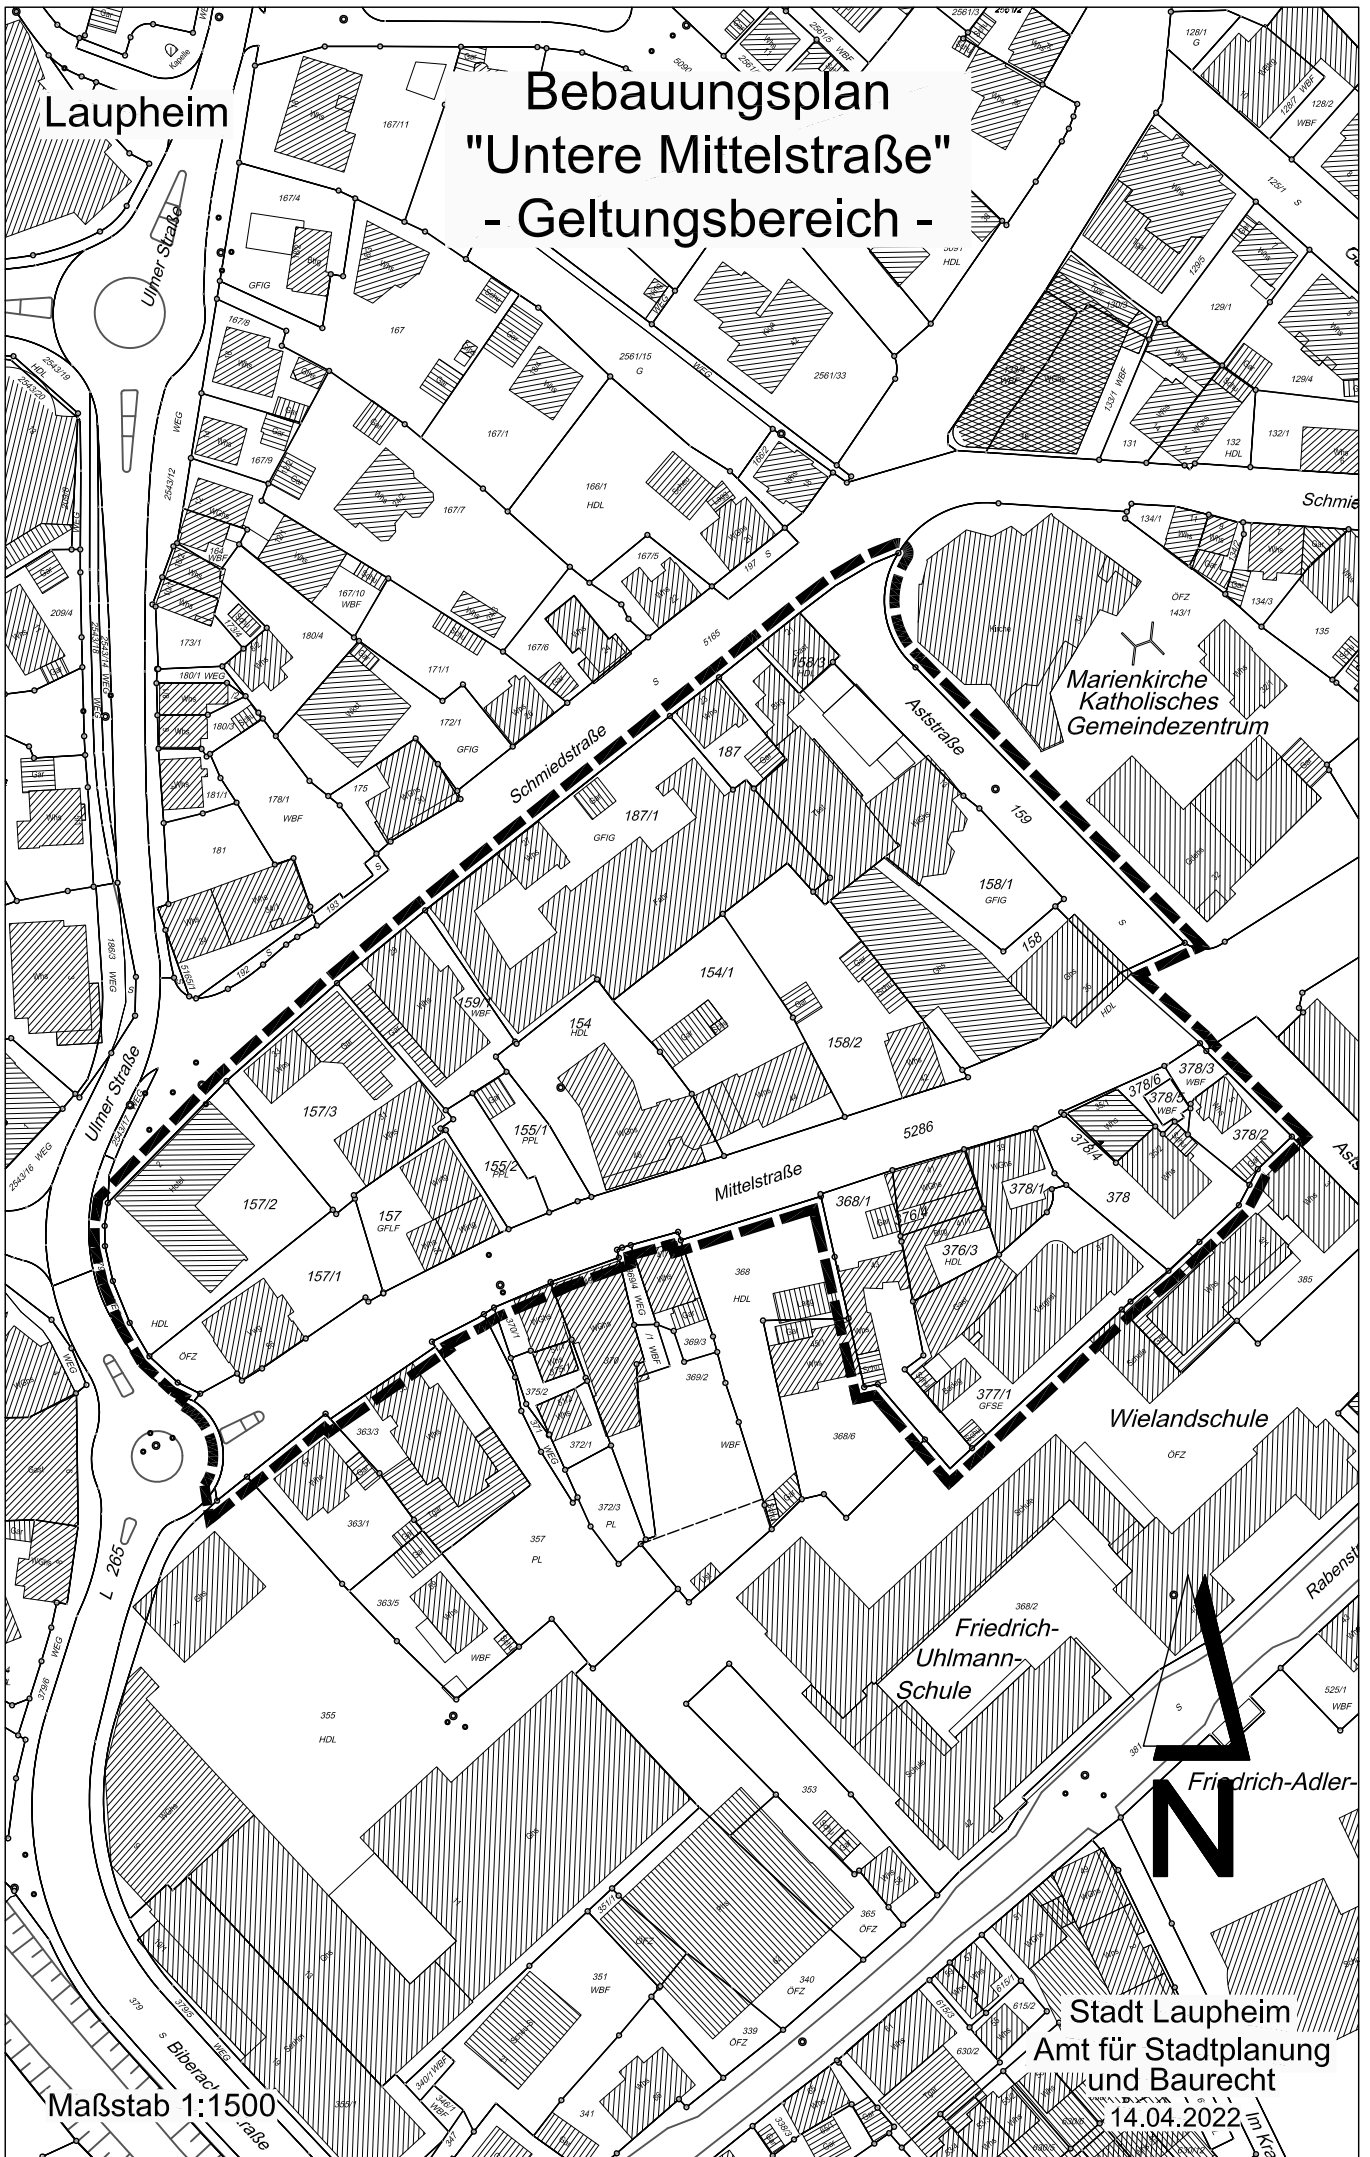

Laupheim

Bebauungsplan "Untere Mittelstraße" - Geltungsbereich -

Marienkirche
Katholisches
Gemeindezentrum

Wielandschule

Friedrich-
Uhlmann-
Schule

Friedrich-Adler-

Maßstab 1:1500

Stadt Laupheim
Amt für Stadtplanung
und Baurecht