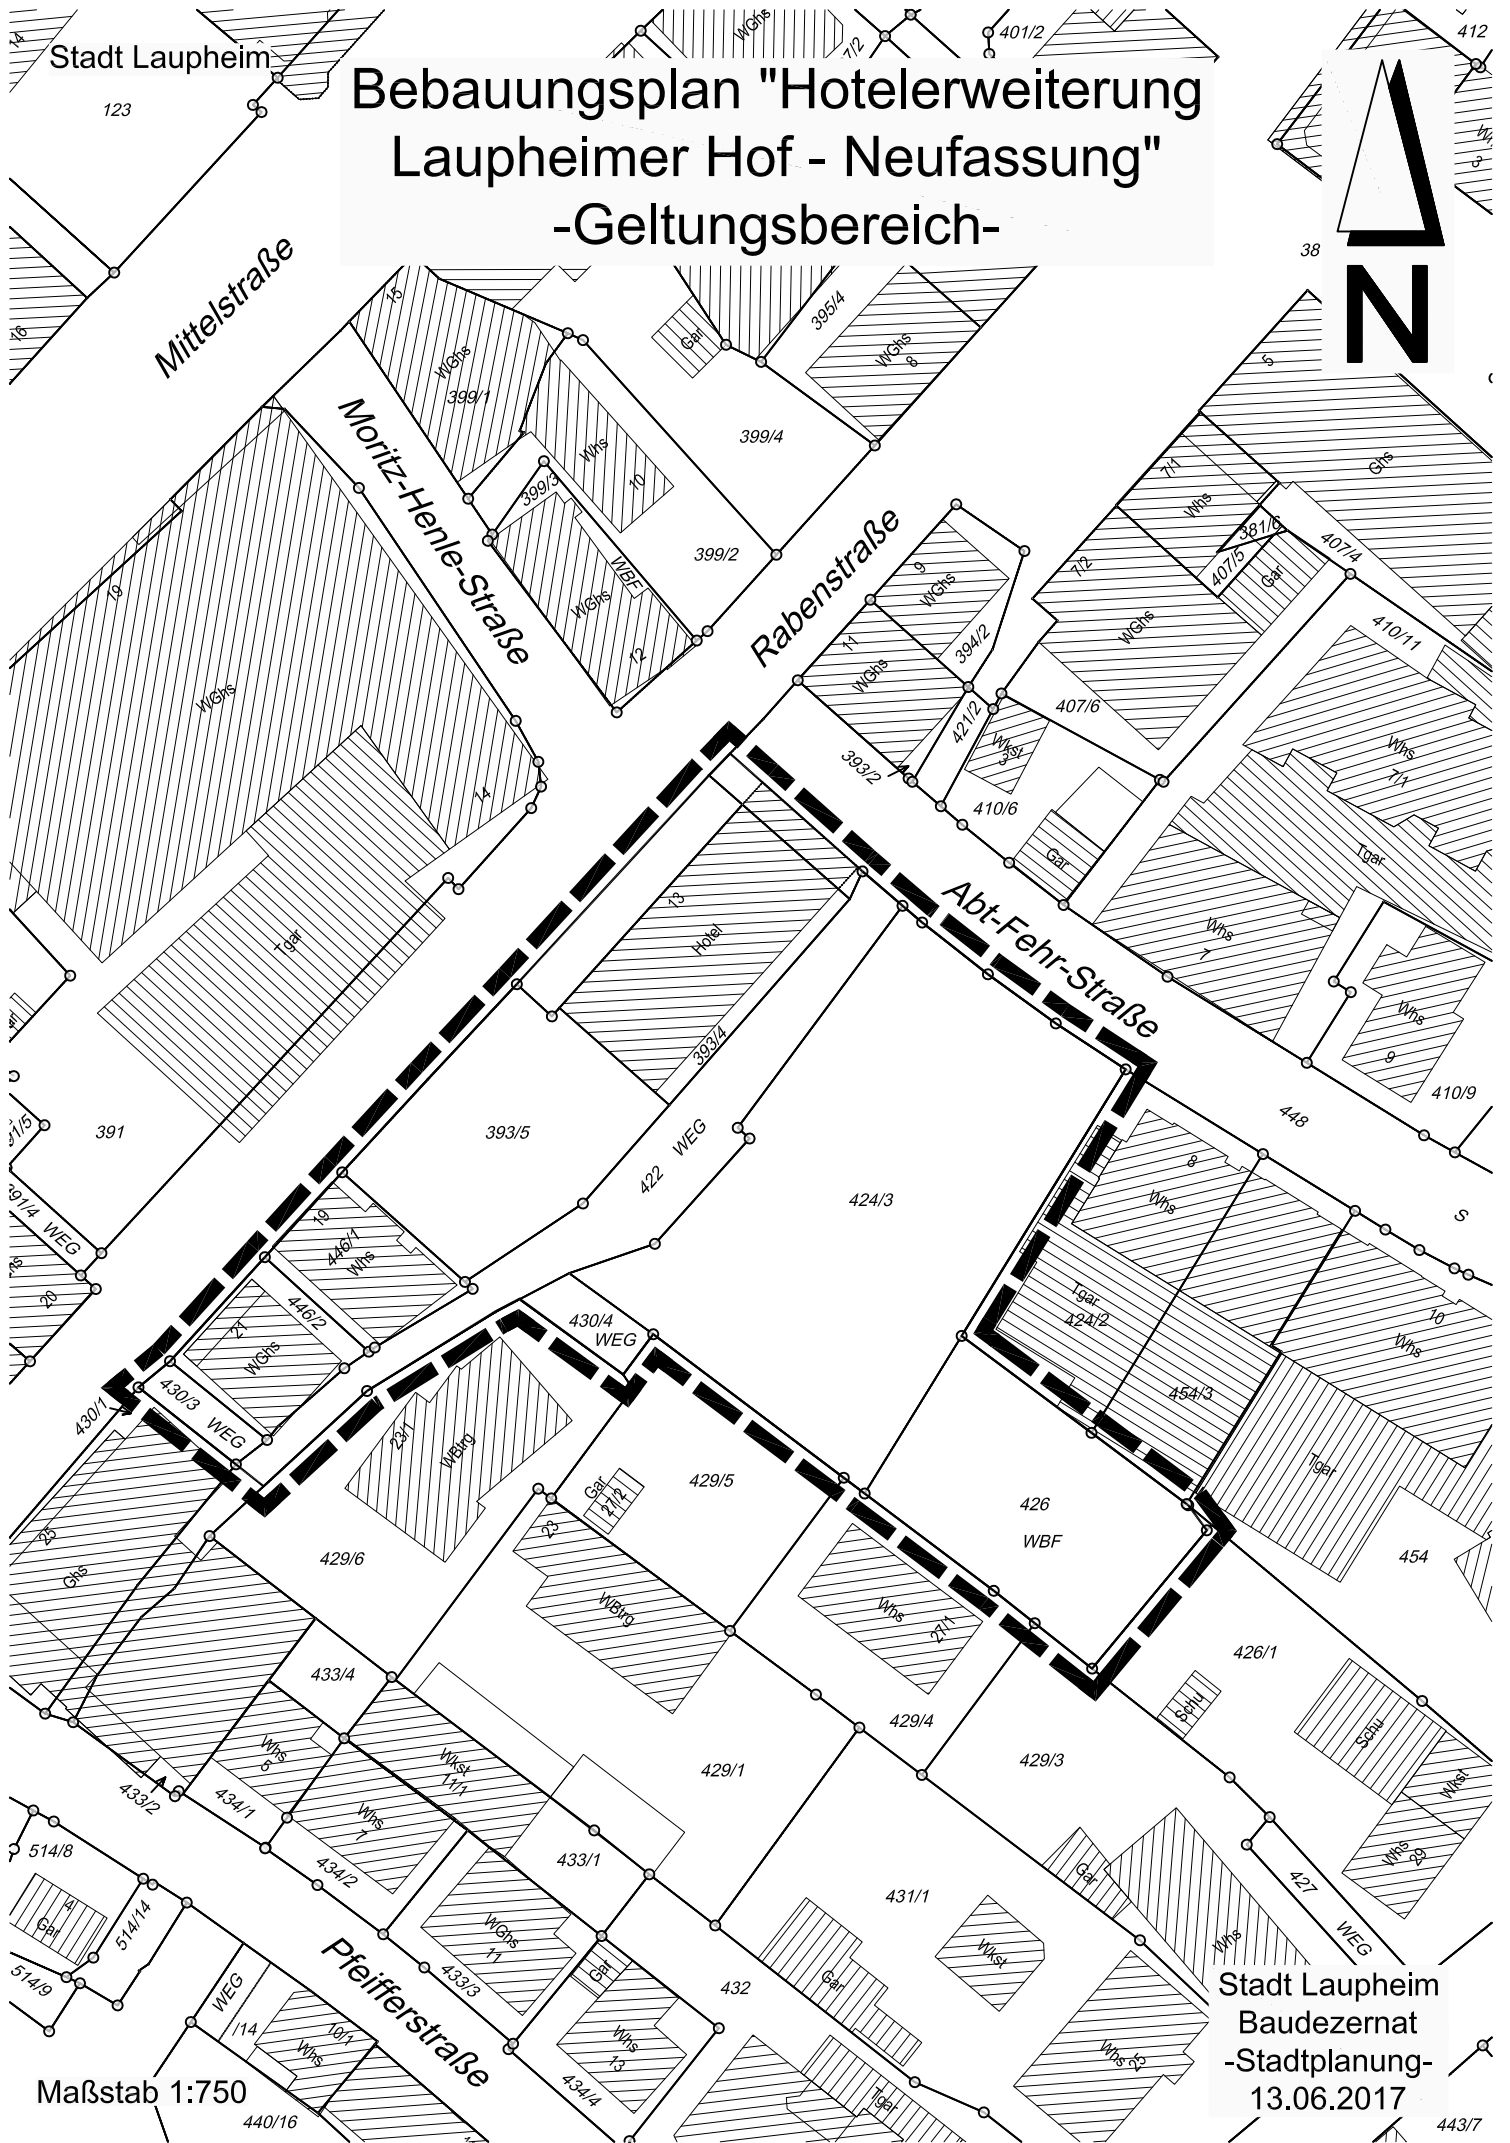

# Bebauungsplan "Hotelerweiterung Laupheimer Hof - Neufassung" -Geltungsbereich-

Maßstab 1:750

Stadt Laupheim  
Baudezernat  
-Stadtplanung-  
13.06.2017

443/7