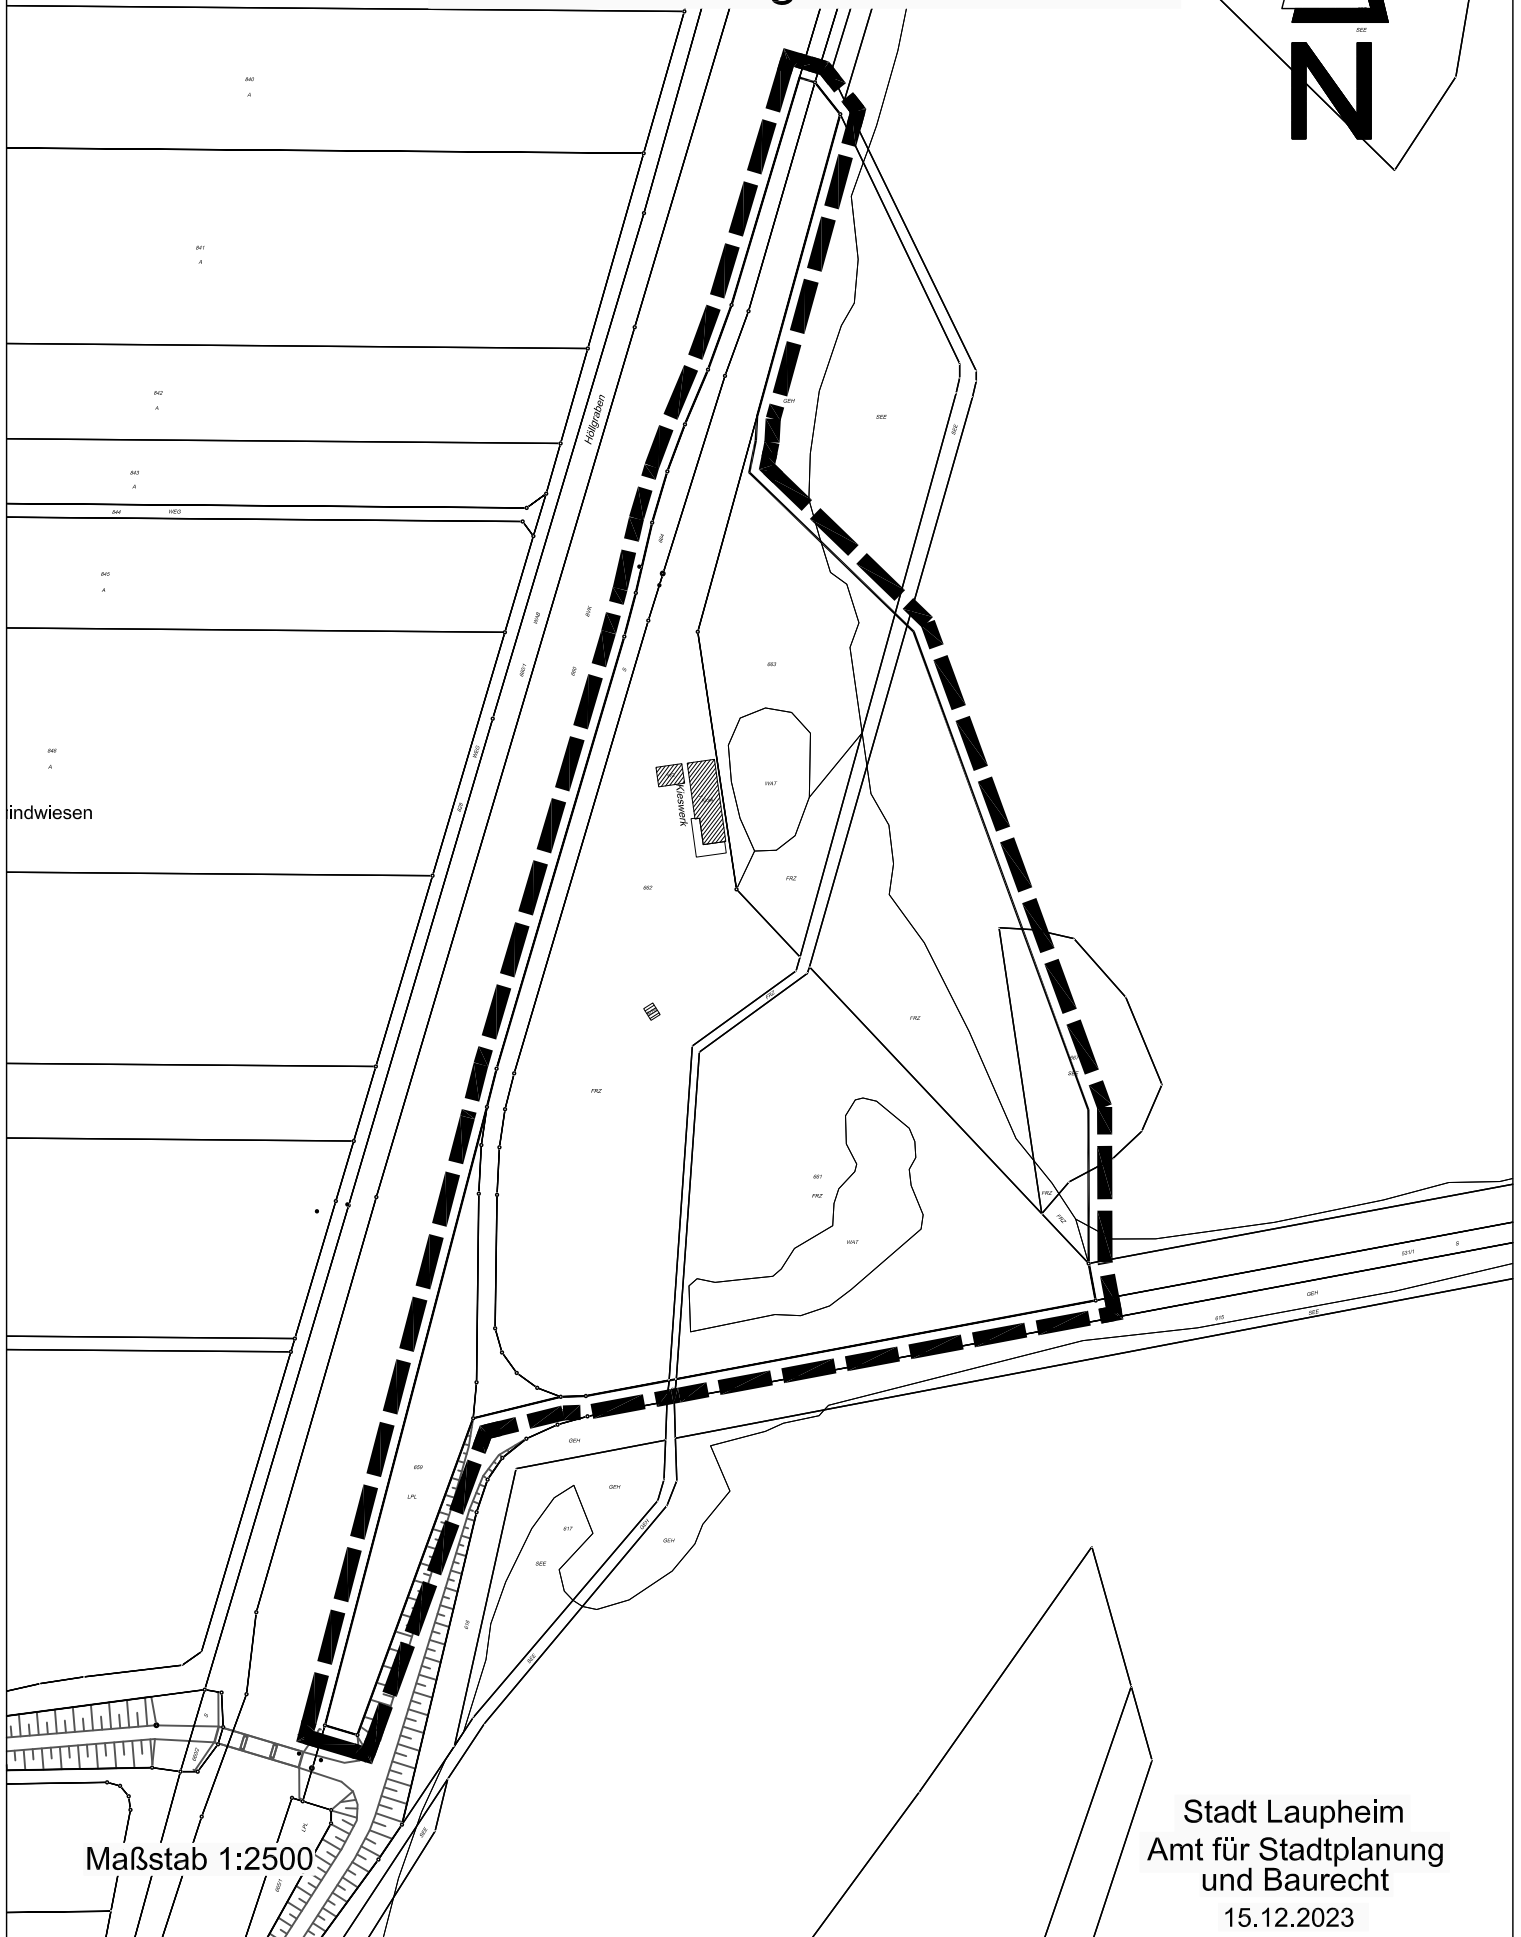

Obersulmetingen^e

Bebauungsplan "Freizeitbereich Rißtal - Teiländerung 1" - Geltungsbereich -

indwiesen

Maßstab 1:2500

Stadt Laupheim
Amt für Stadtplanung
und Baurecht
15.12.2023