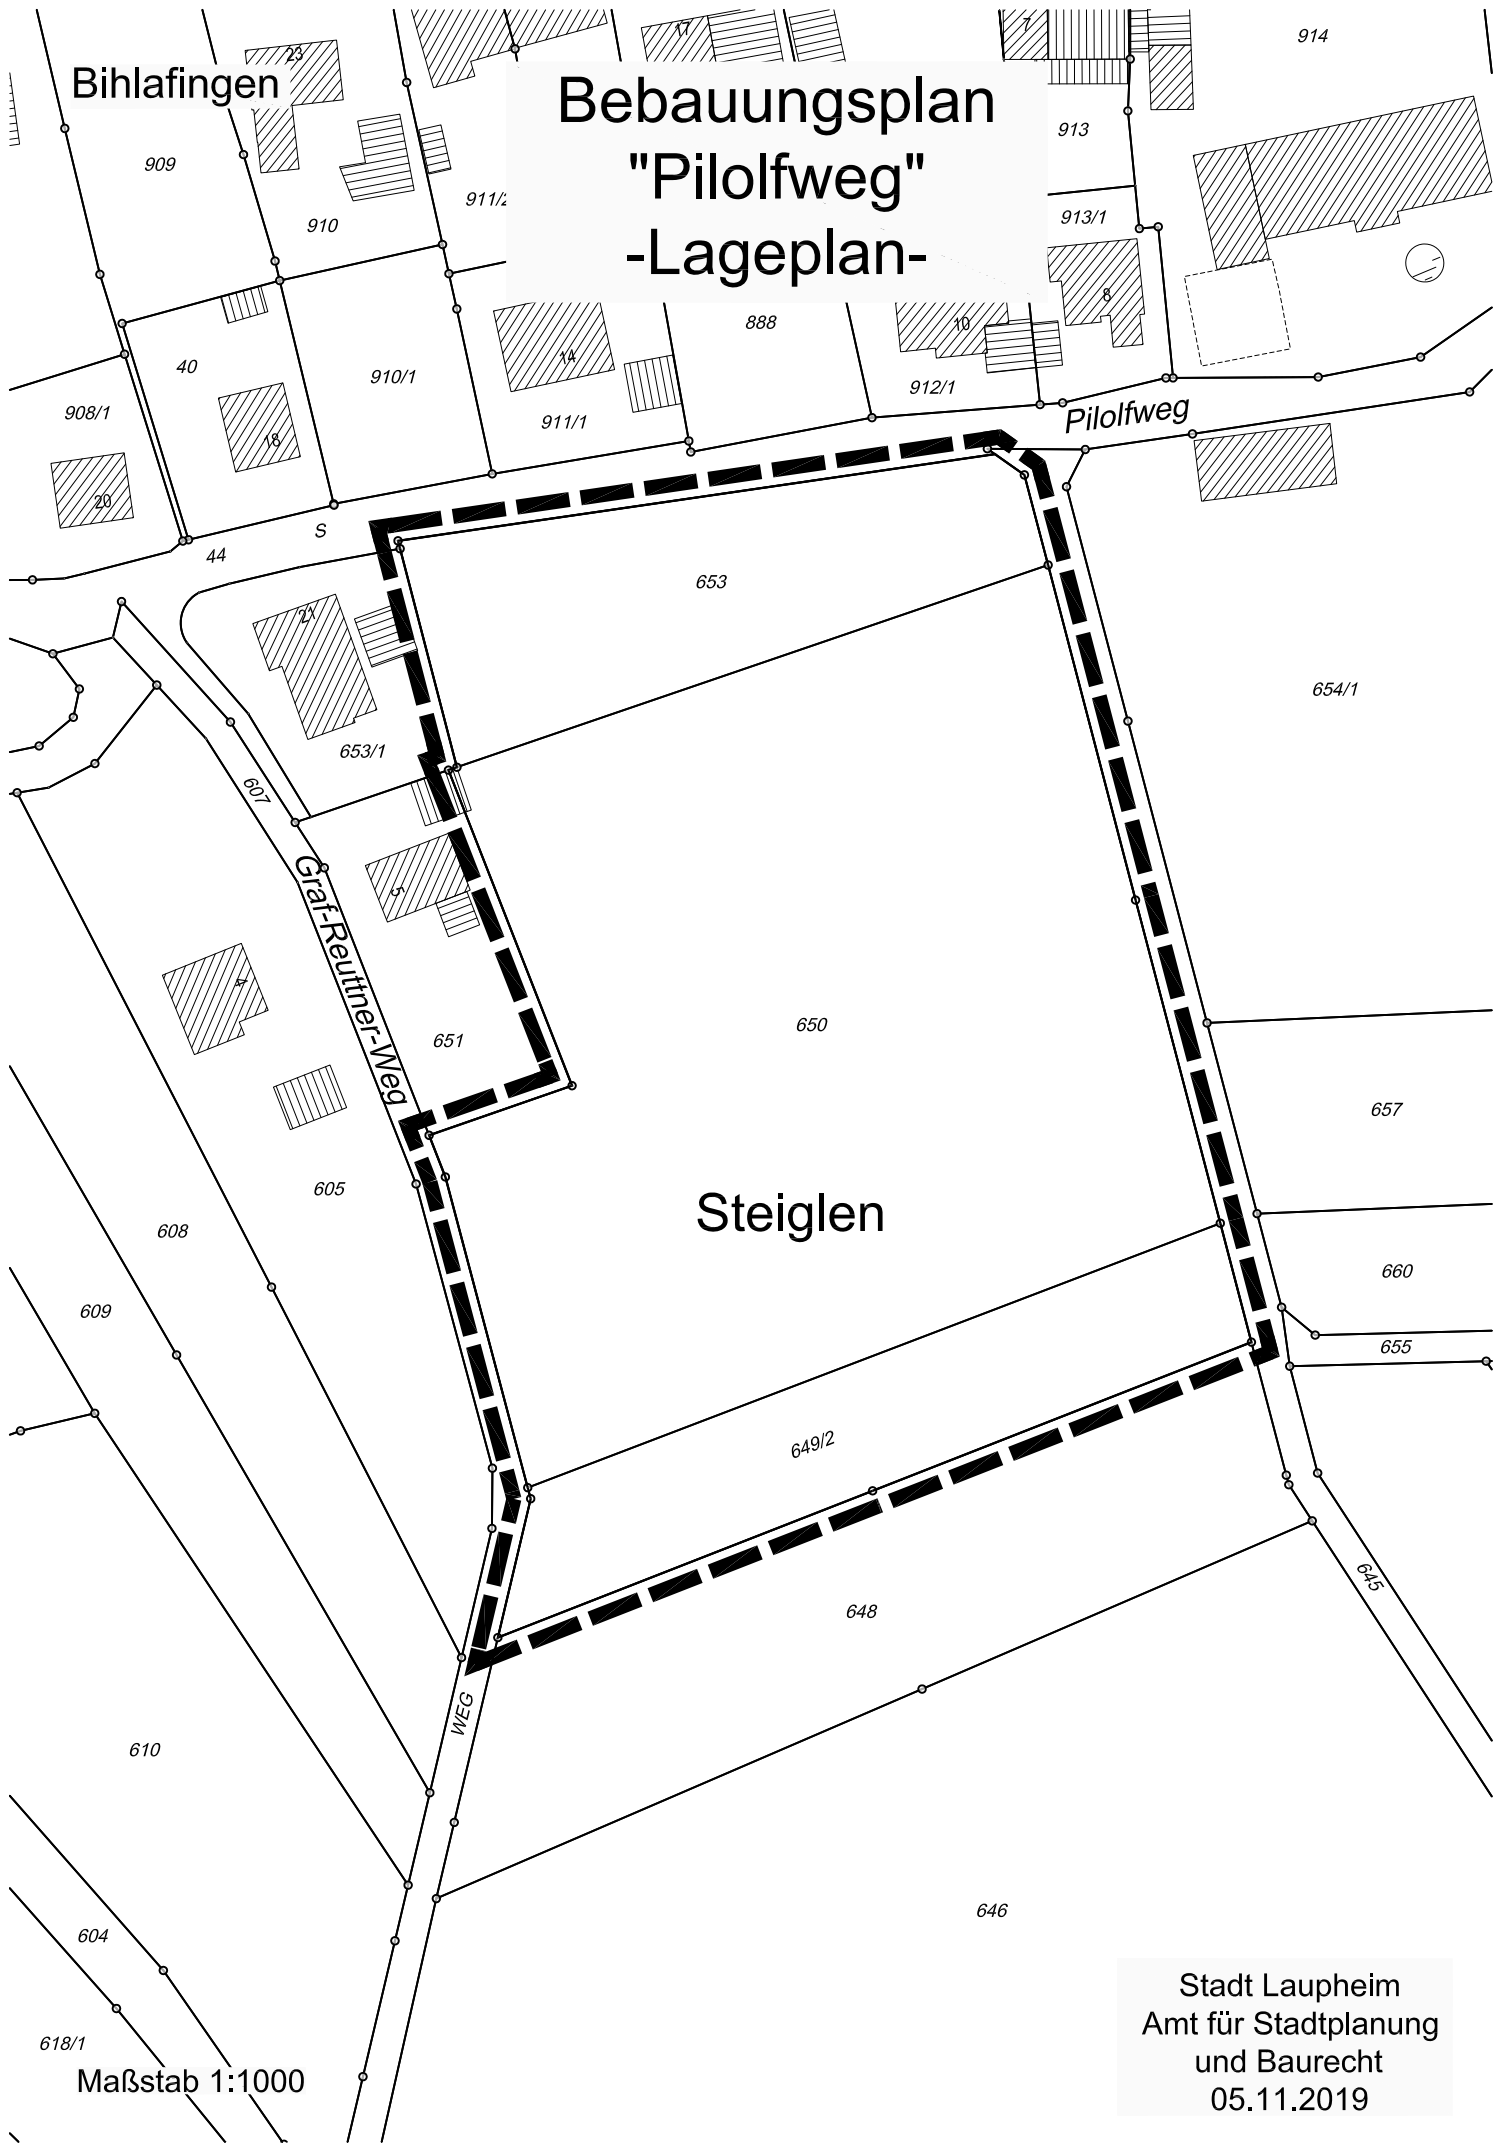

Bebauungsplan "Pilolfweg" -Lageplan-

Bihlafingen

Pilolfweg

Carl Reutner-Meg

Steiglen

Maßstab 1:1000

Stadt Laupheim
Amt für Stadtplanung
und Baurecht
05.11.2019