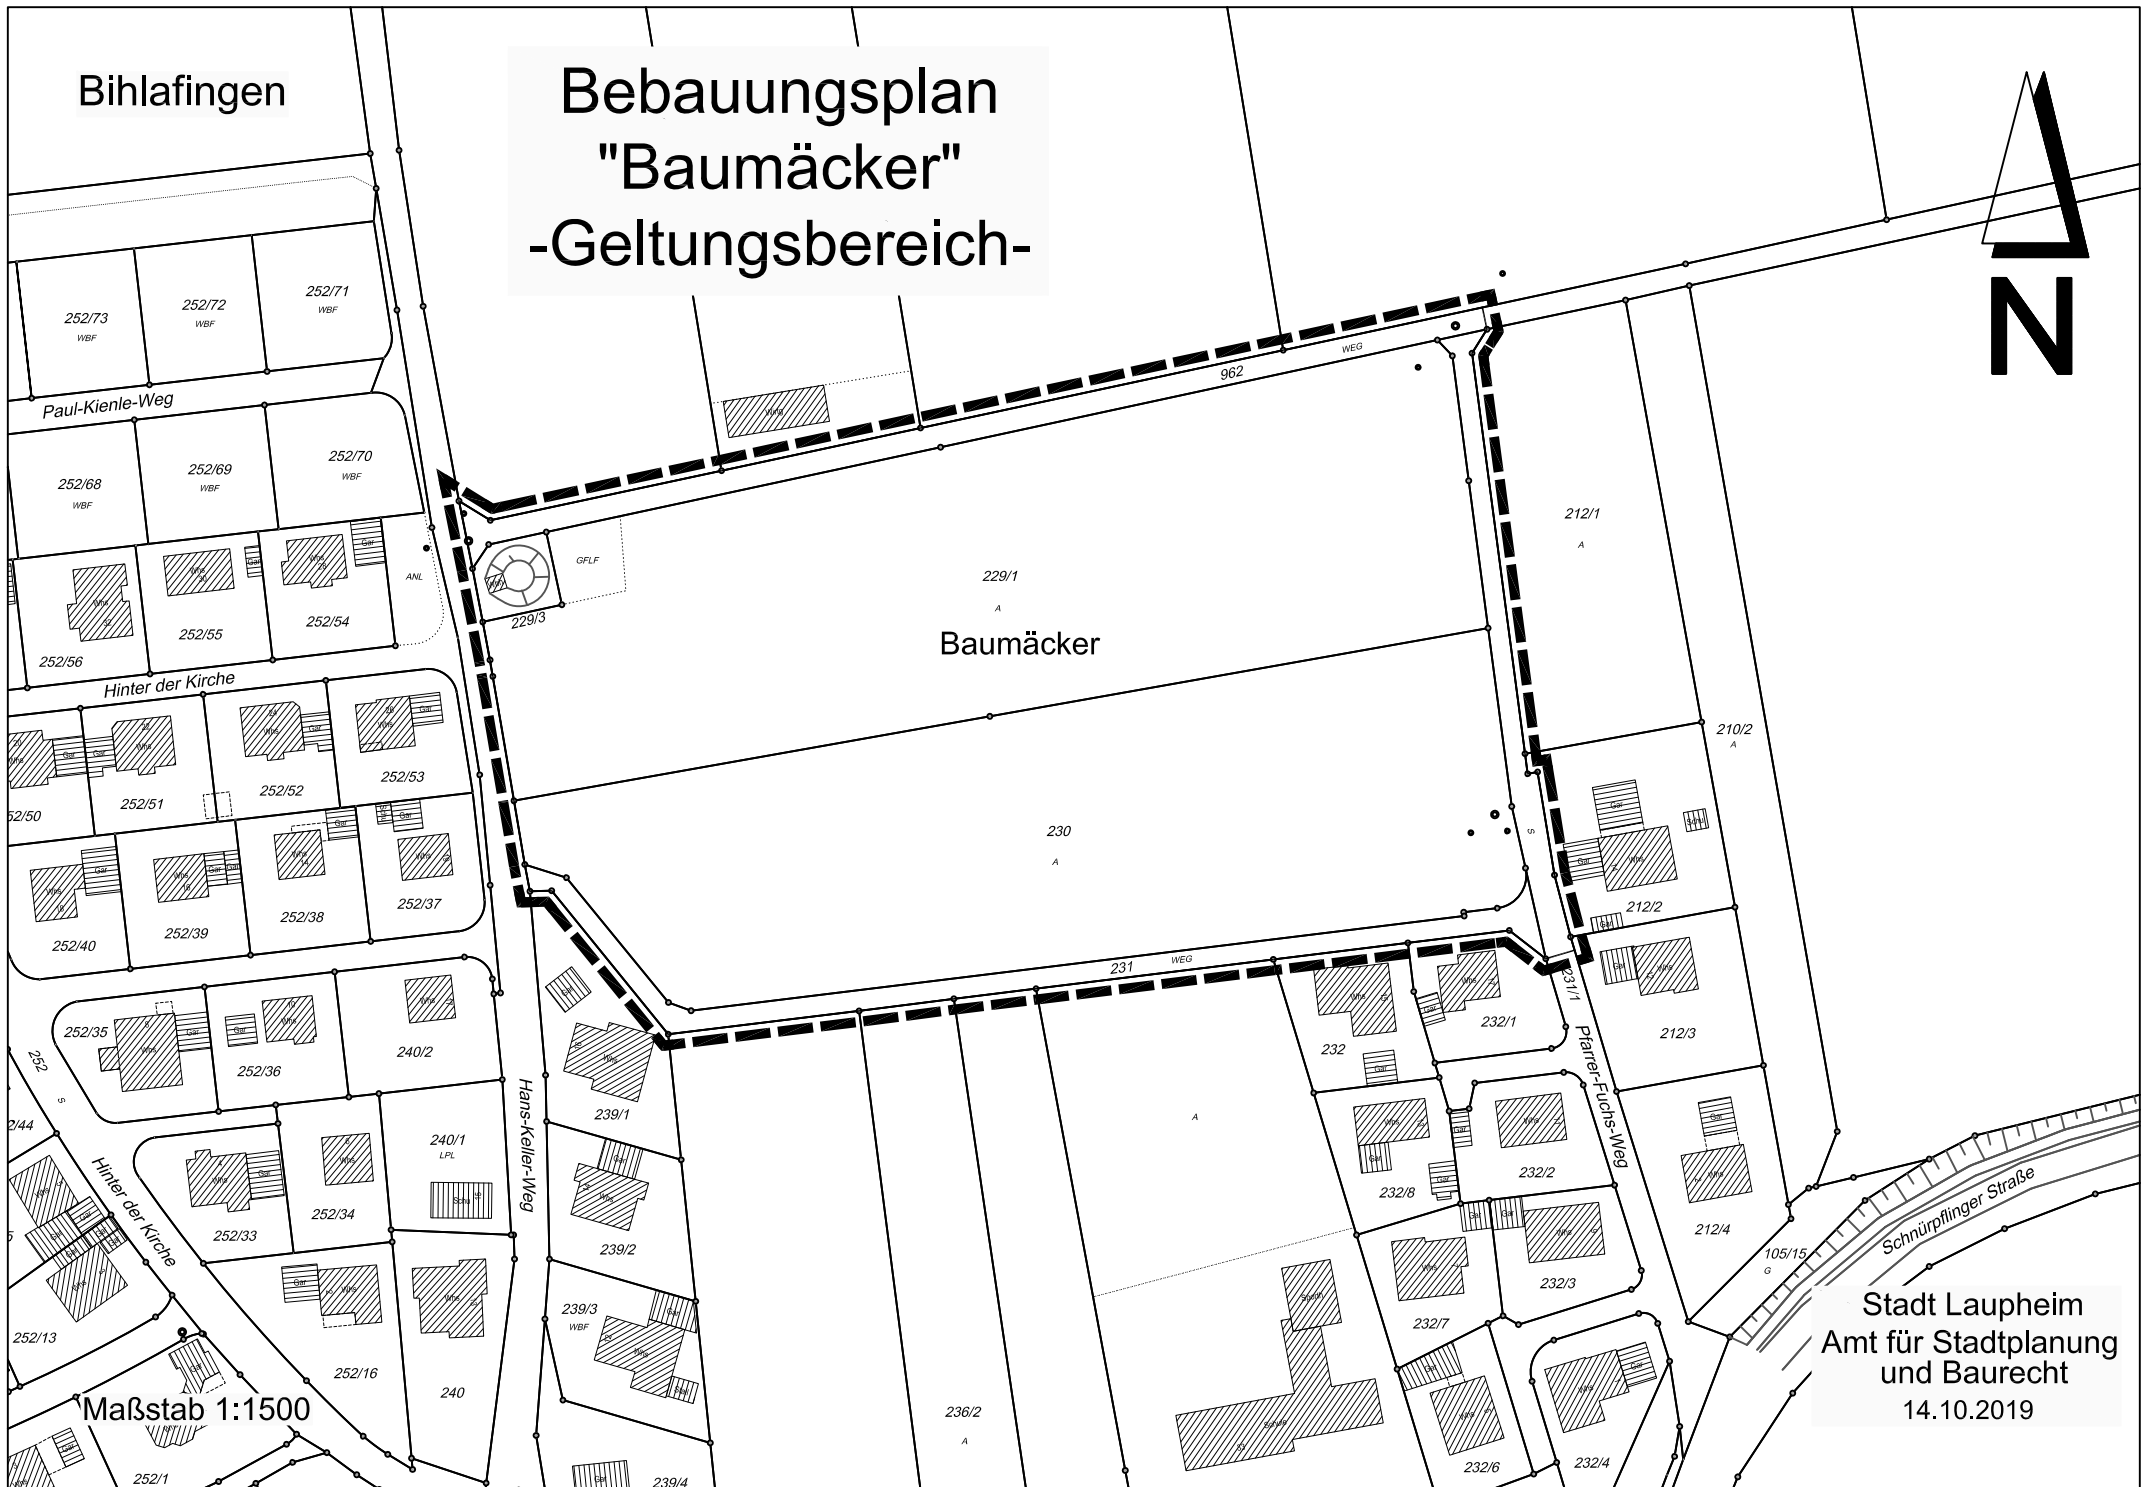

Bihlafingen

Bebauungsplan "Baumäcker" -Geltungsbereich-

Baumäcker

Maßstab 1:1500

Stadt Laupheim
Amt für Stadtplanung
und Baurecht
14.10.2019