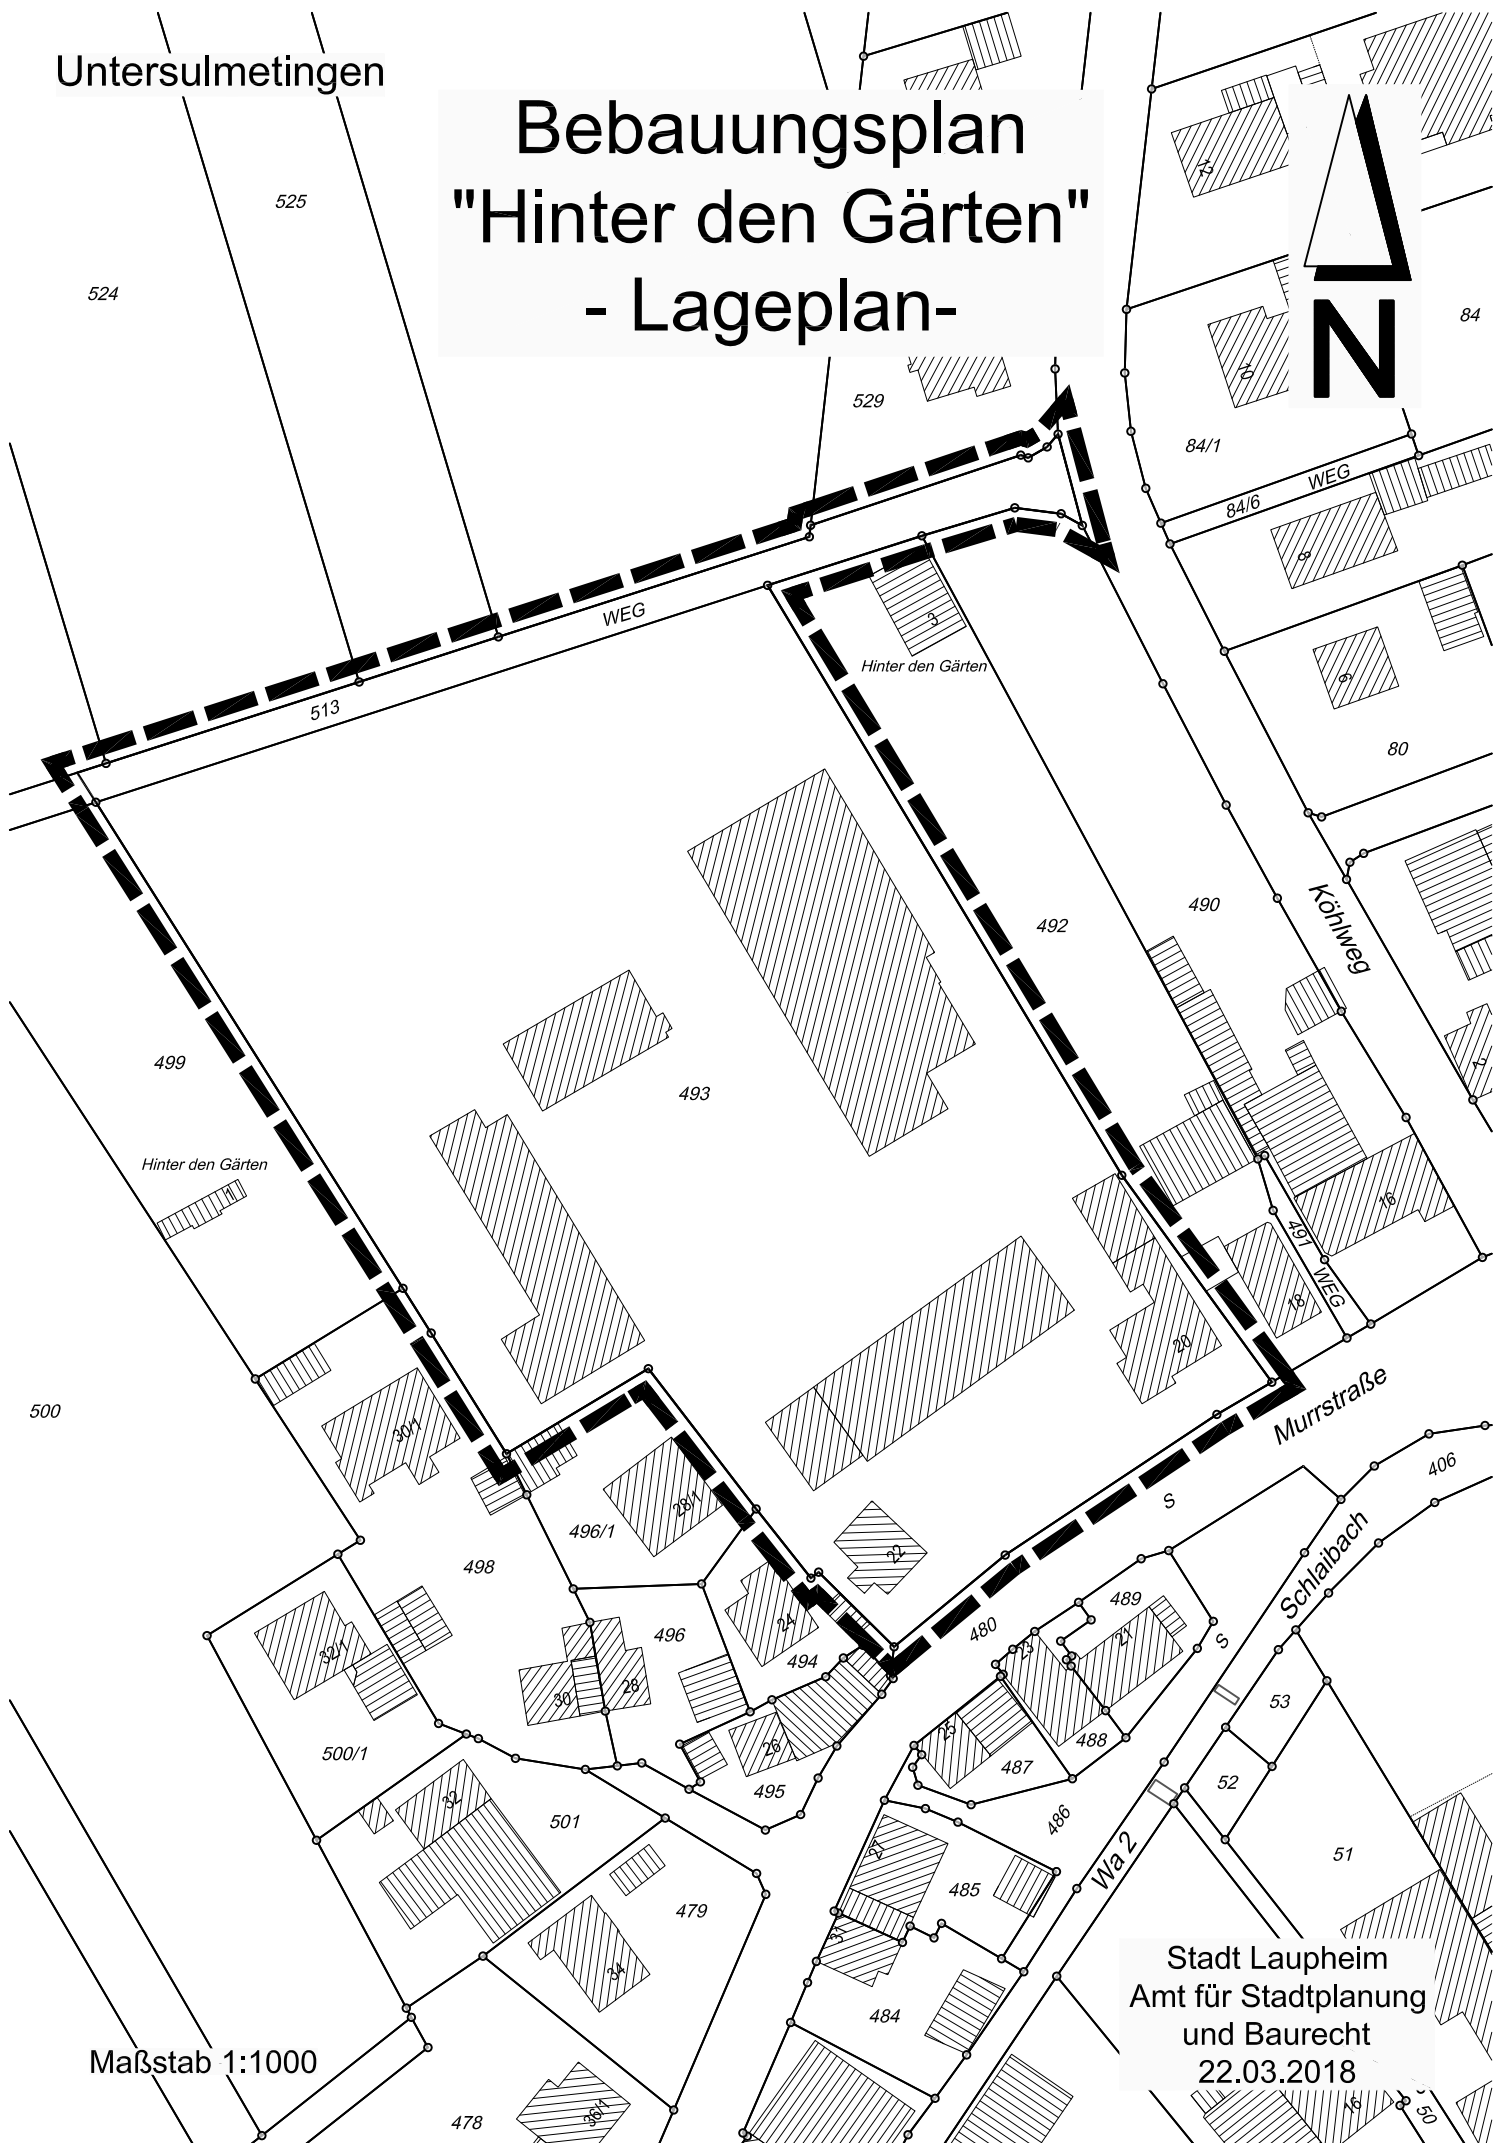

Untersulmetingen

Bebauungsplan "Hinter den Gärten" - Lageplan -

Maßstab 1:1000

Stadt Laupheim
Amt für Stadtplanung
und Baurecht
22.03.2018