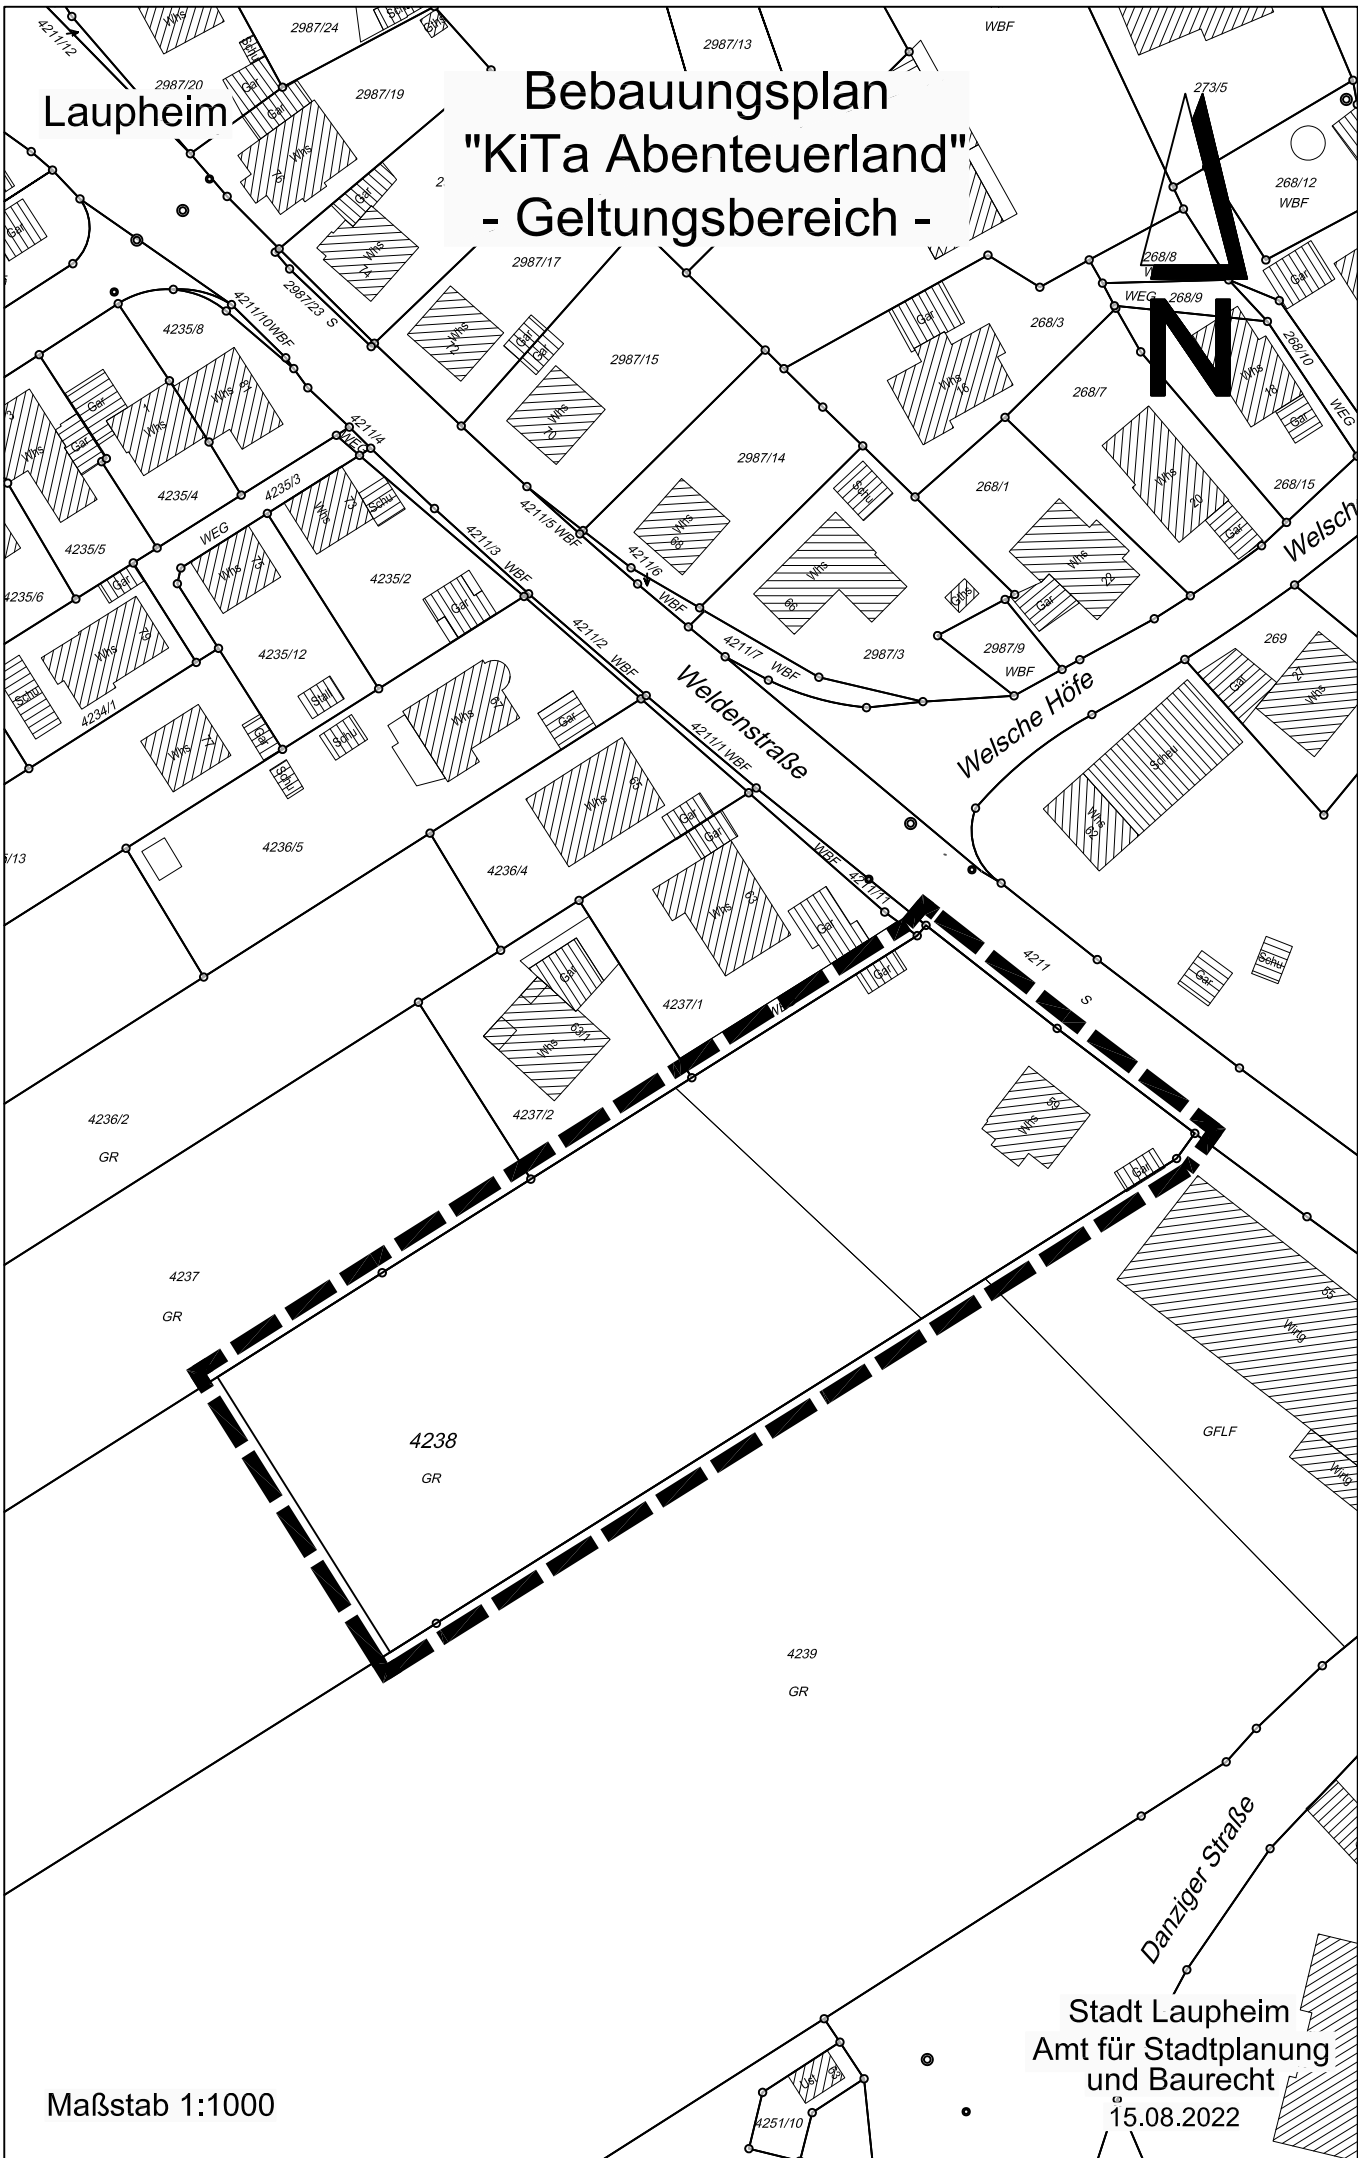

Laupheim

Bebauungsplan "KiTa Abenteuerland" - Geltungsbereich -

Maßstab 1:1000

Stadt Laupheim
Amt für Stadtplanung
und Baurecht
15.08.2022