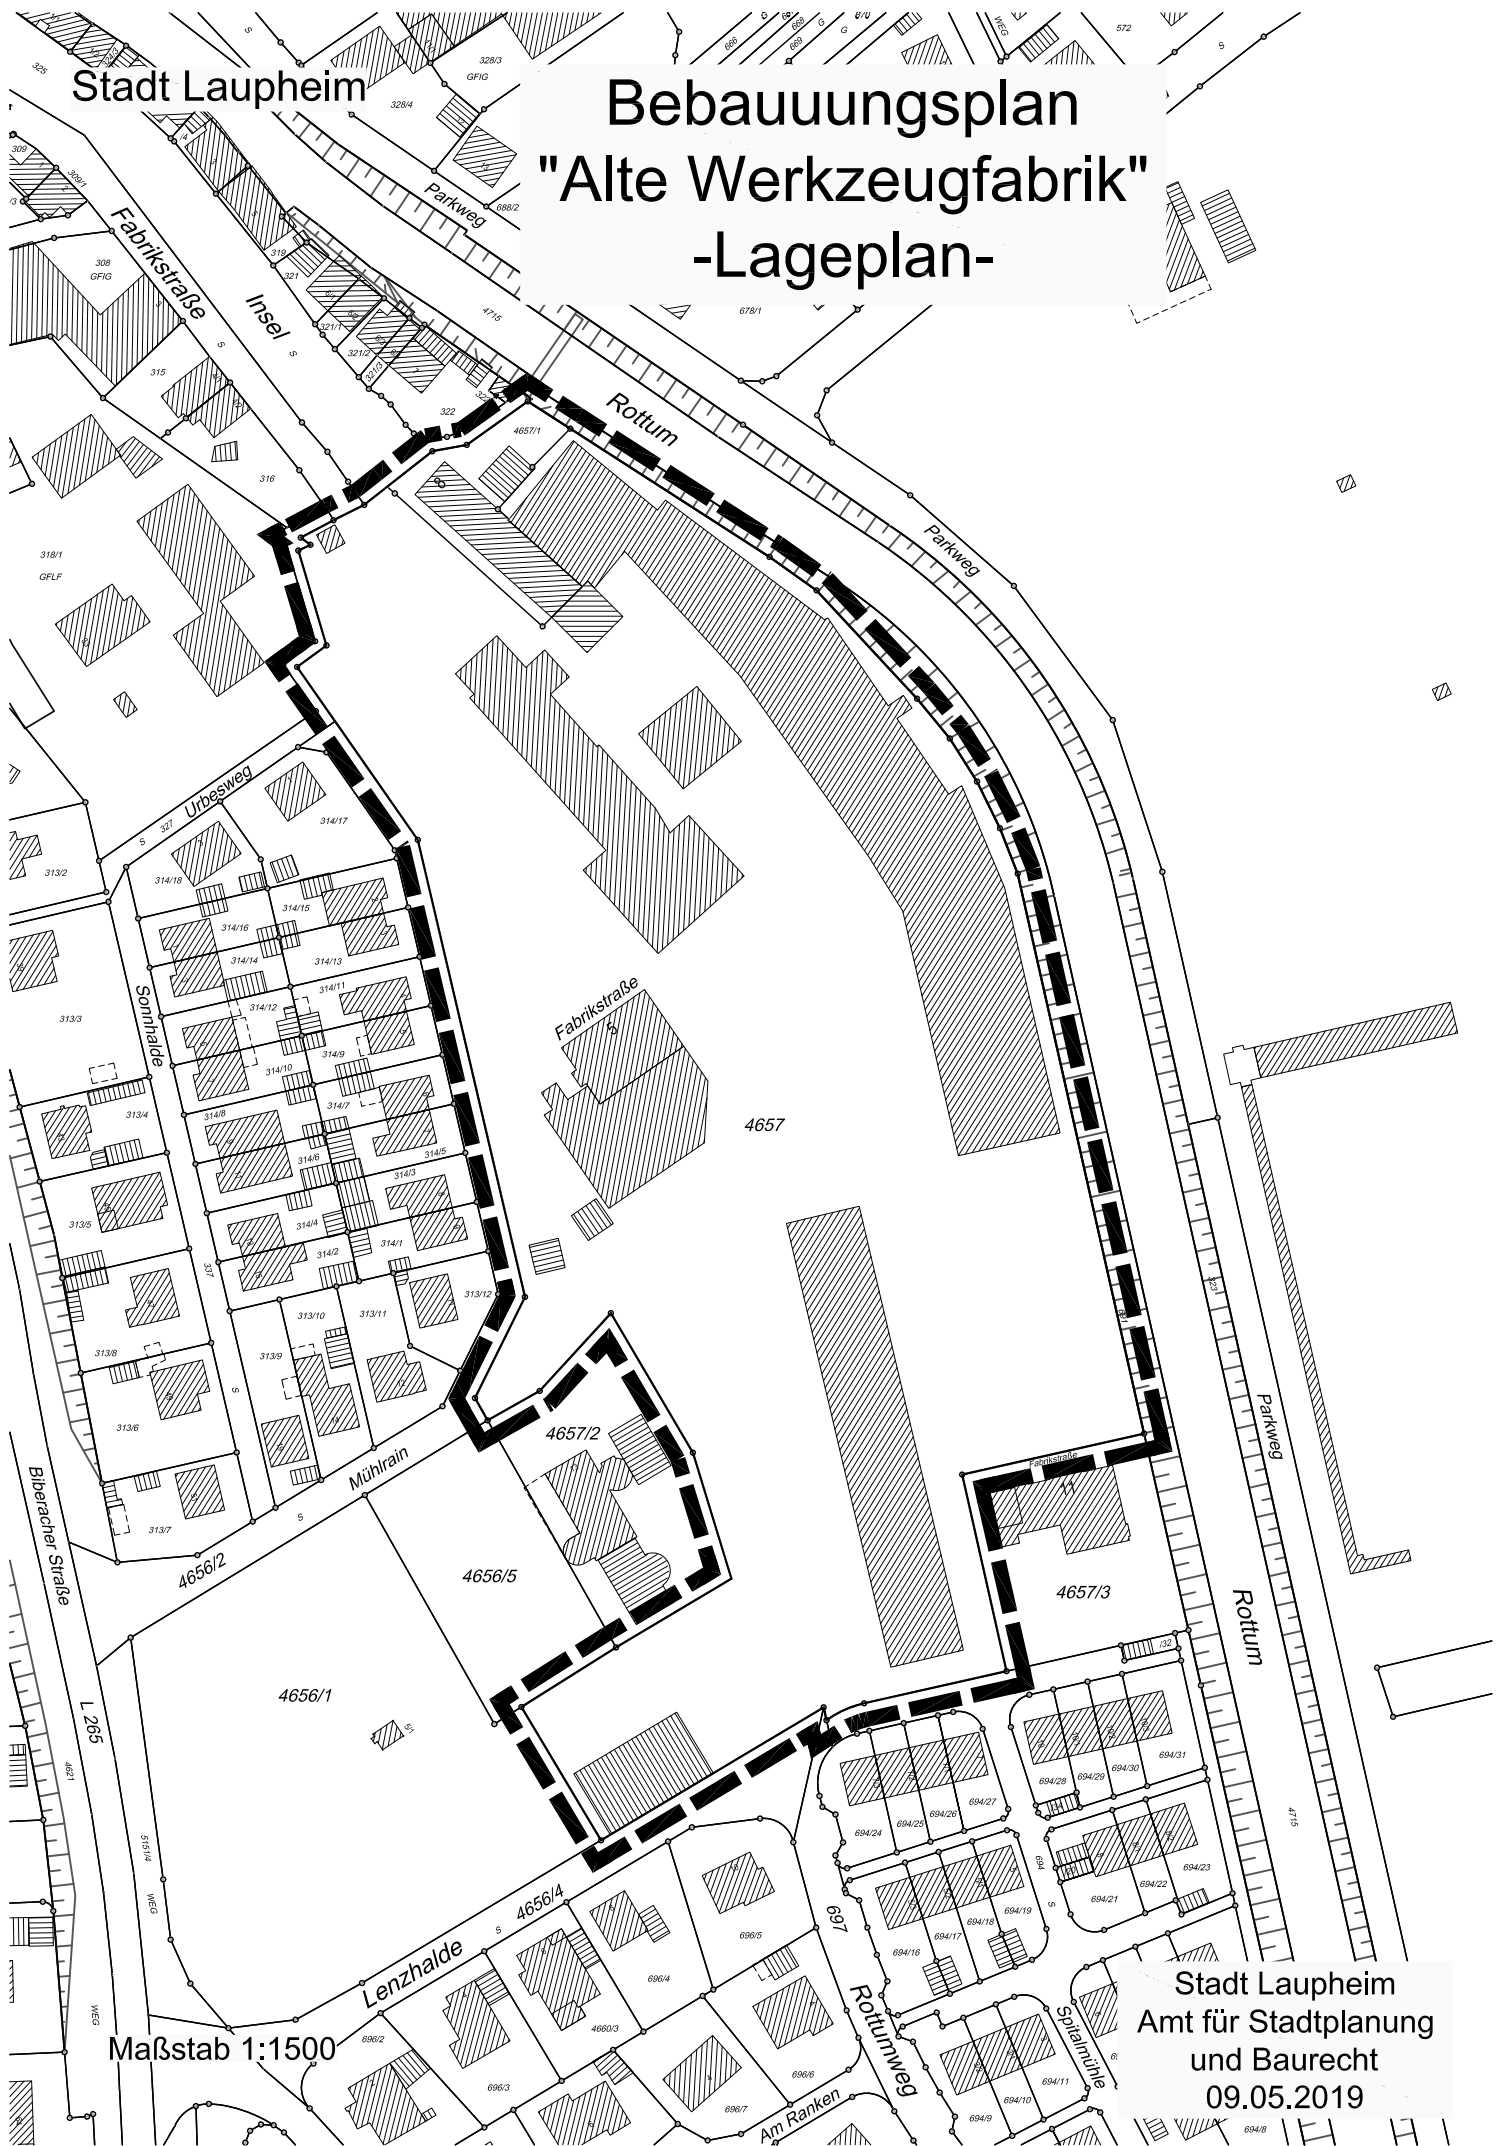

# Bebauungsplan "Alte Werkzeugfabrik" -Lageplan-

Maßstab 1:1500

Stadt Laupheim  
Amt für Stadtplanung  
und Baurecht  
09.05.2019