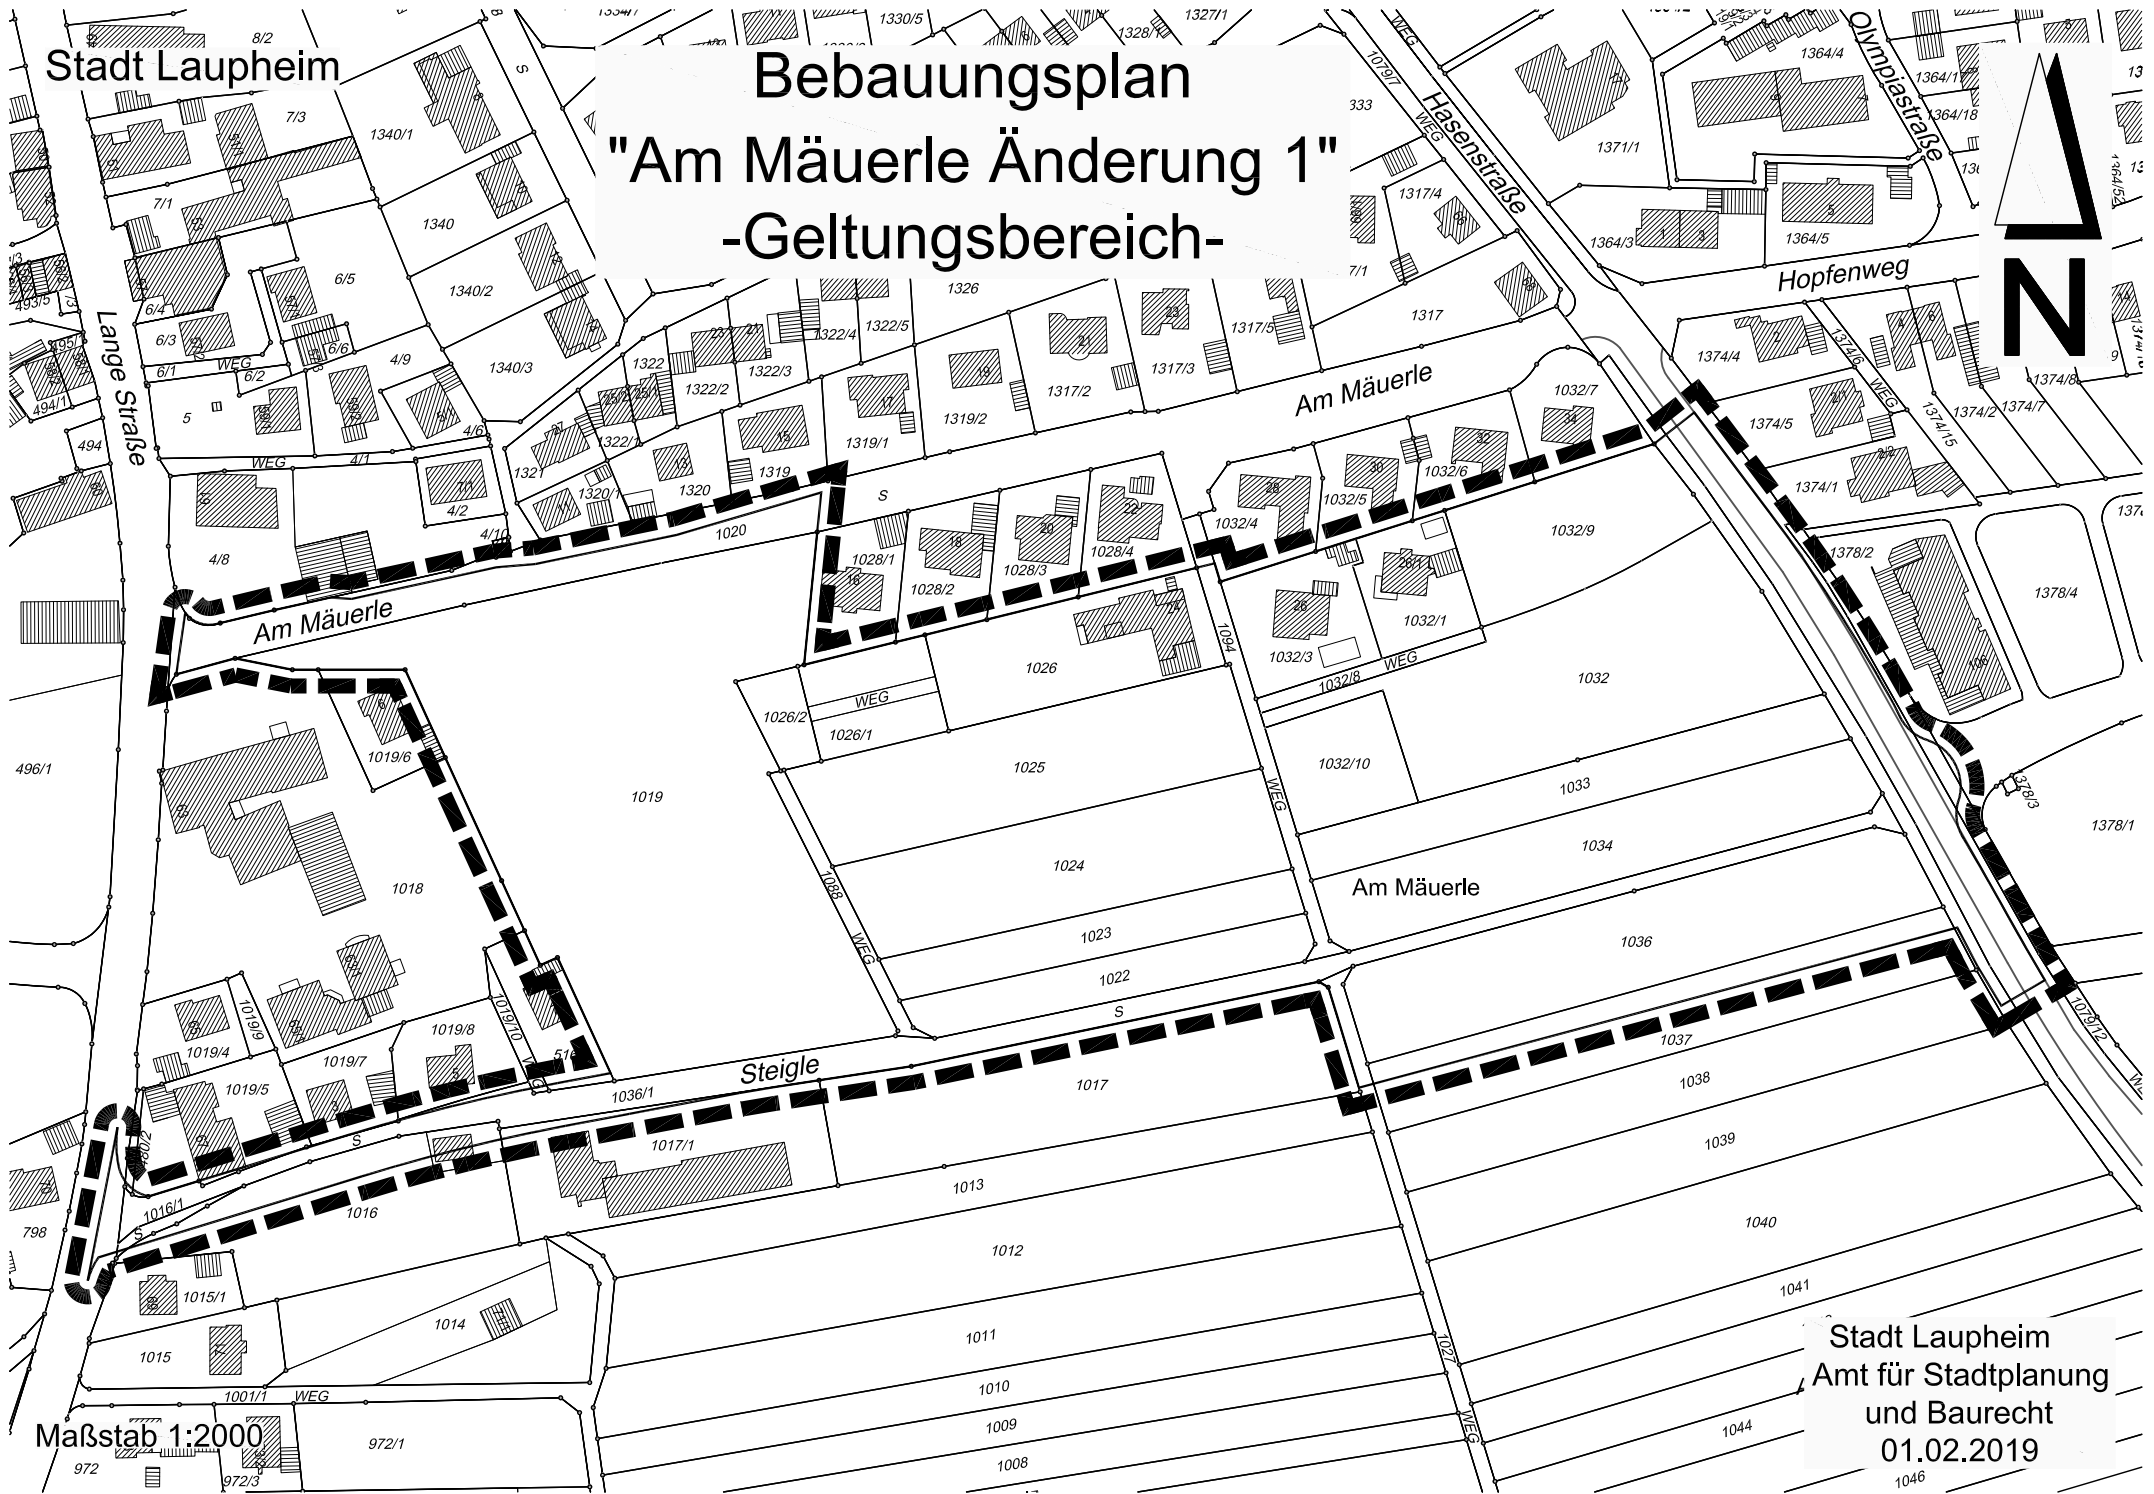

Stadt Laupheim

Bebauungsplan "Am Mäuerle Änderung 1" -Geltungsbereich-

Maßstab 1:2000

Stadt Laupheim
Amt für Stadtplanung
und Baurecht
01.02.2019

1046