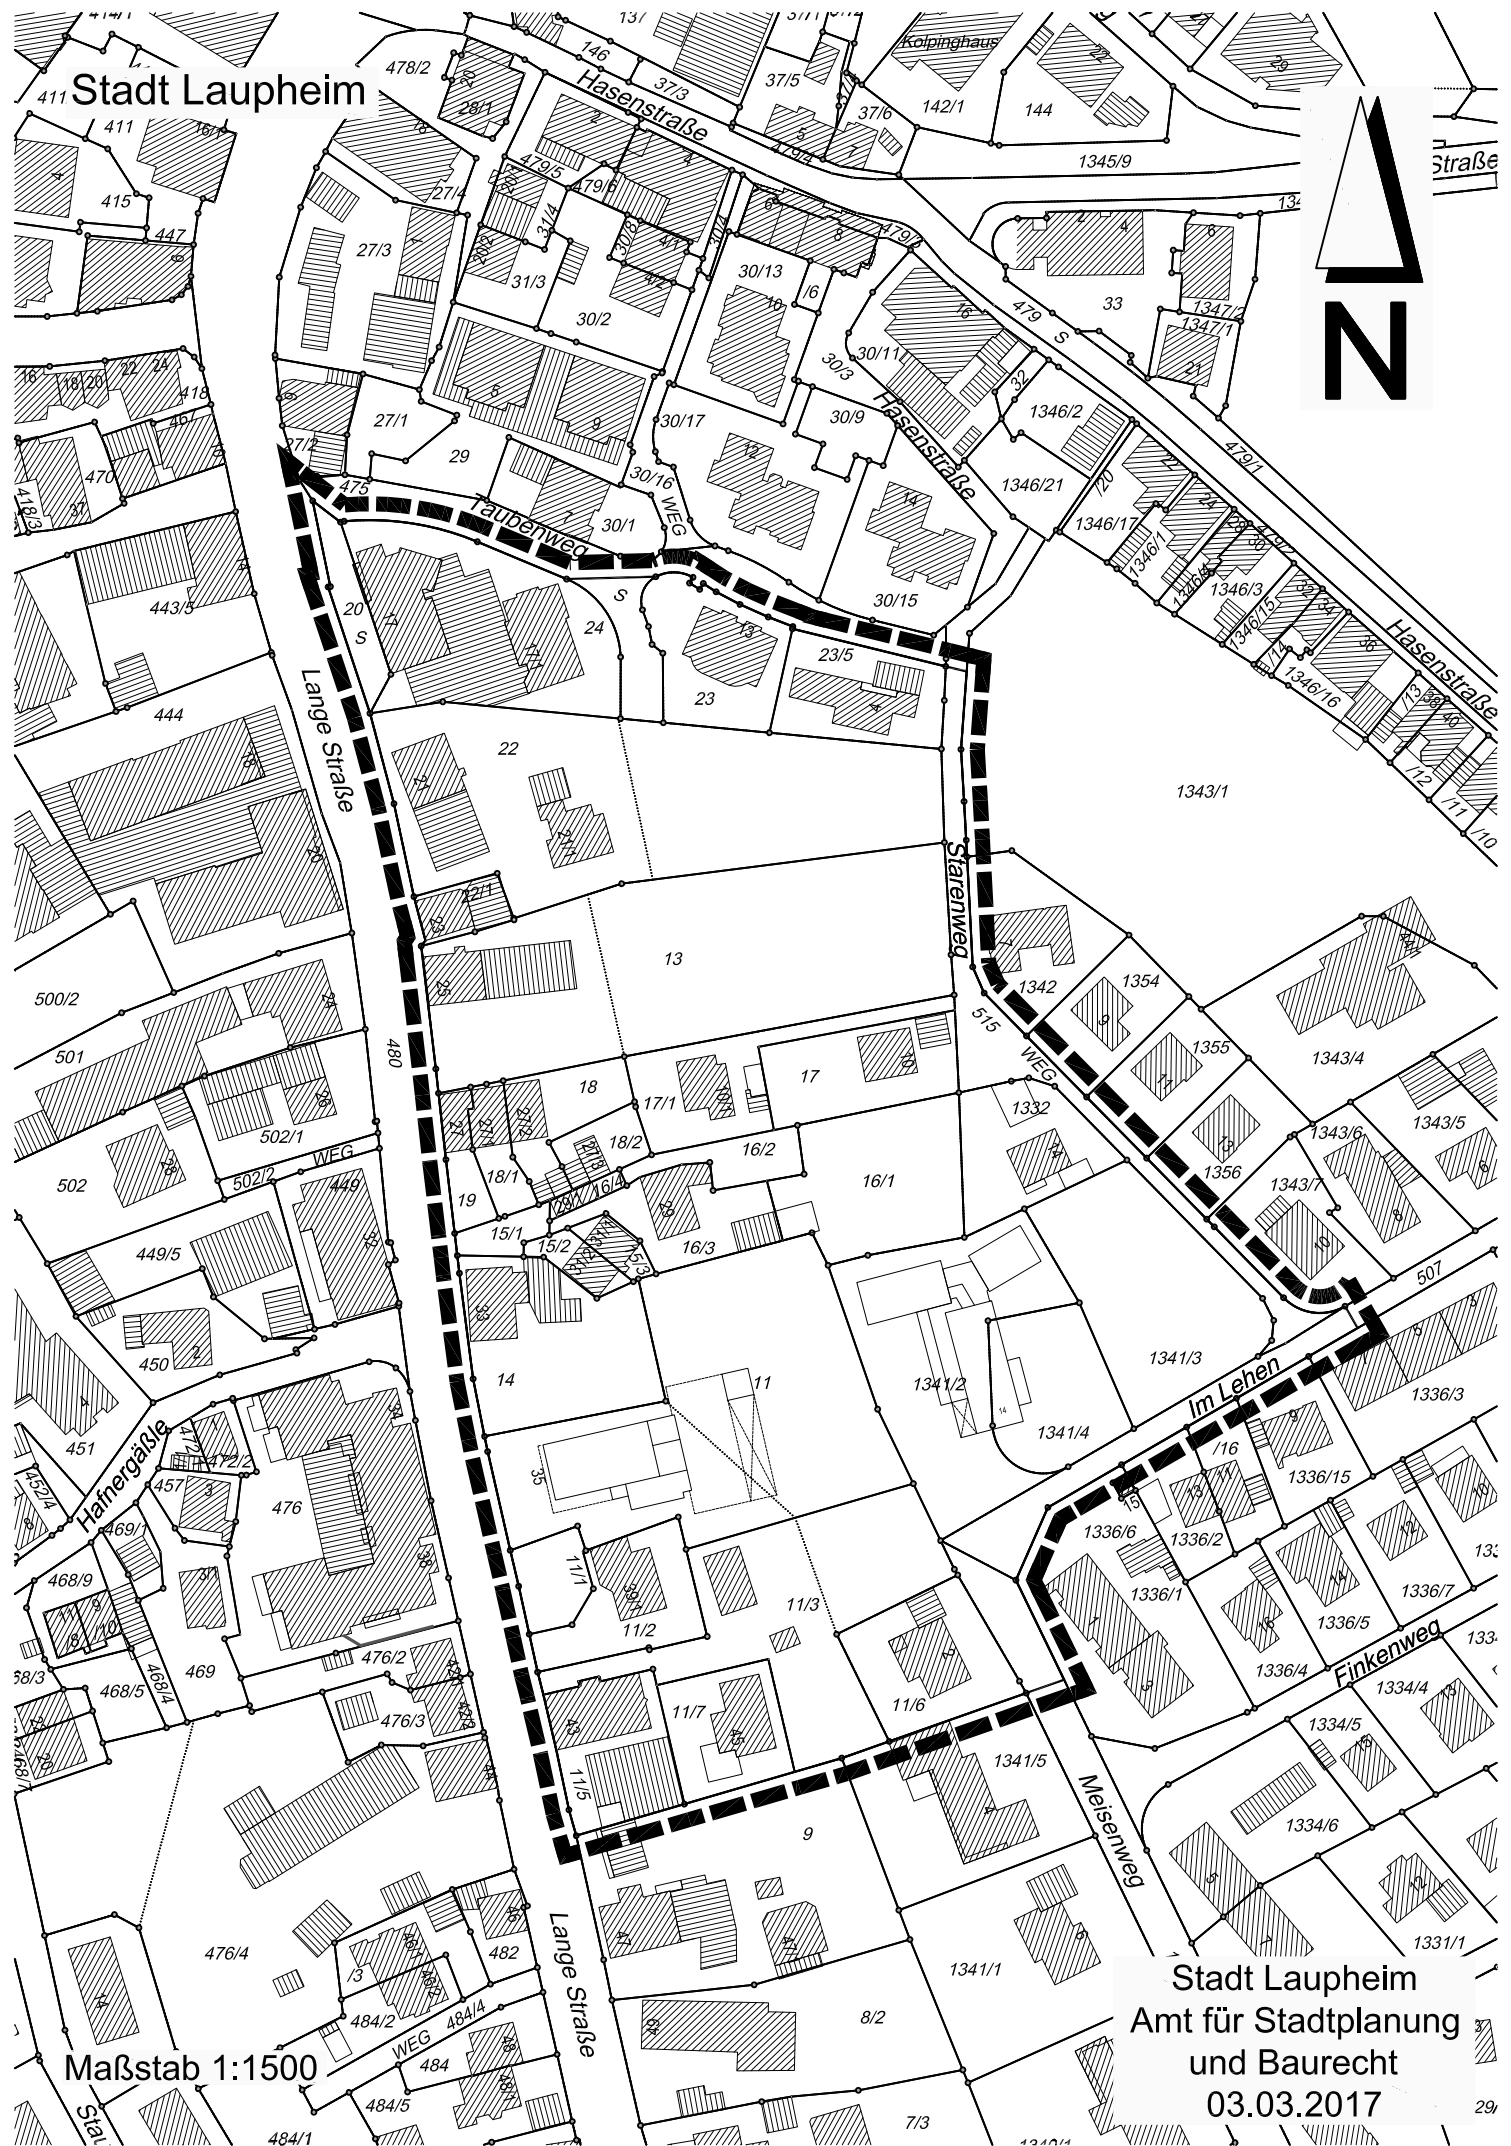

Stadt Laupheim

Straße

Maßstab 1:1500

Stadt Laupheim
Amt für Stadtplanung
und Baurecht
03.03.2017