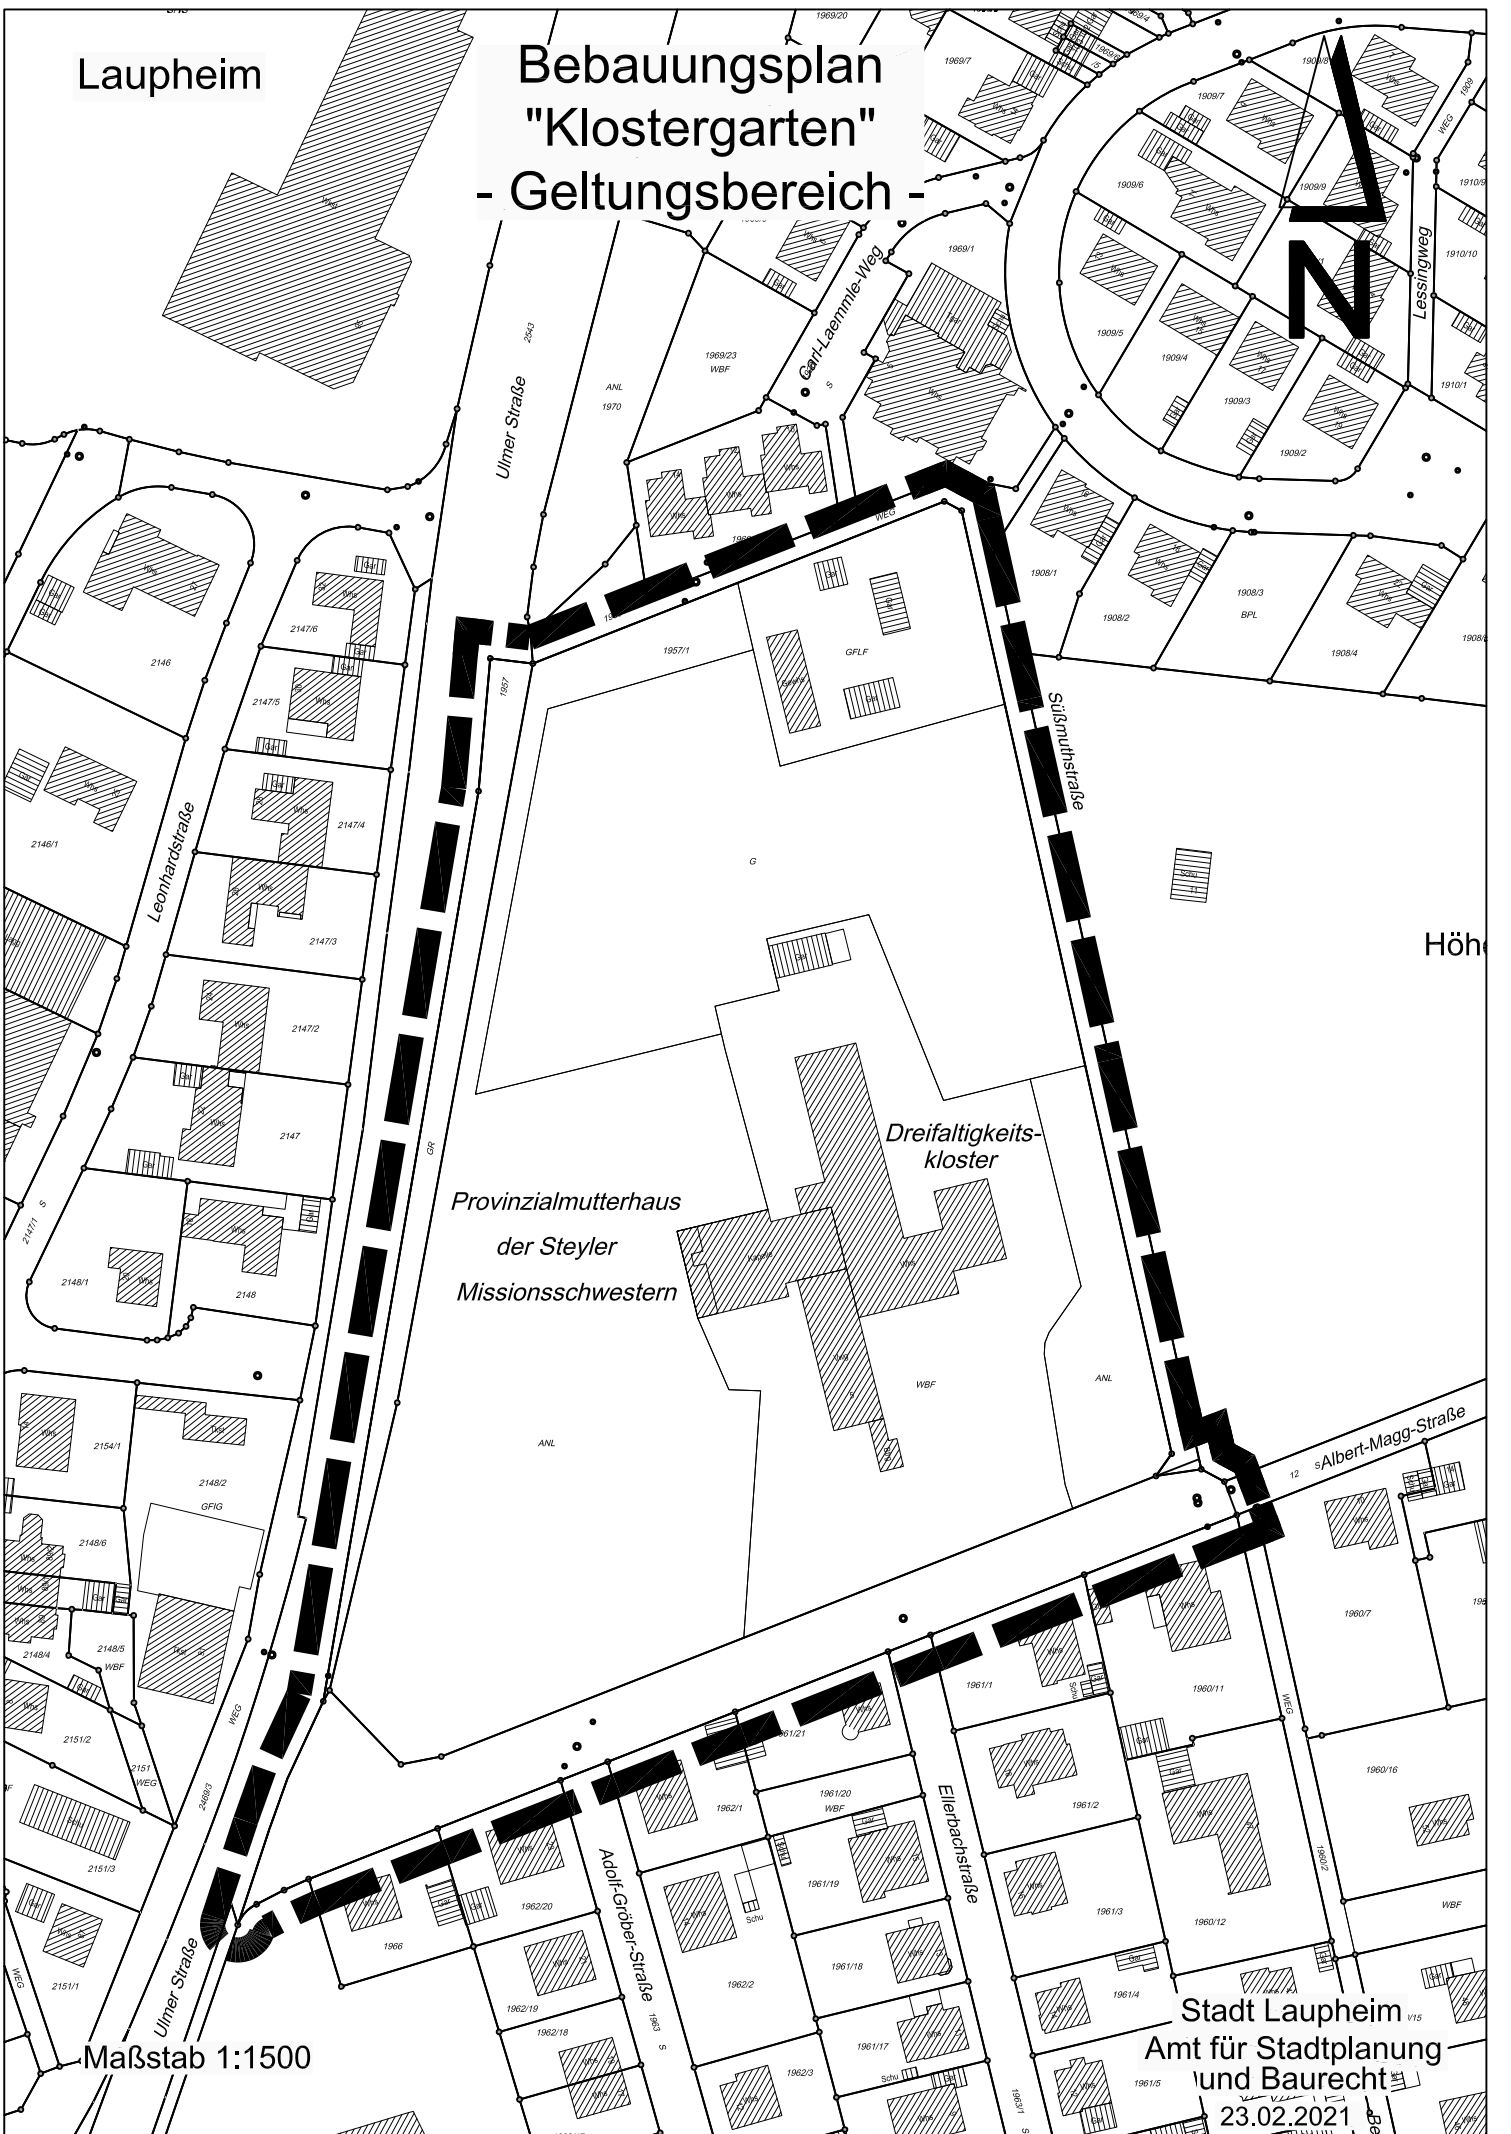

Laupheim

Bebauungsplan "Klostergarten" - Geltungsbereich -

Höh

Provinzialmutterhaus
der Steyler
Missionsschwestern

Dreifaltigkeits-
kloster

Maßstab 1:1500

Stadt Laupheim
Amt für Stadtplanung
und Baurecht

23.02.2021