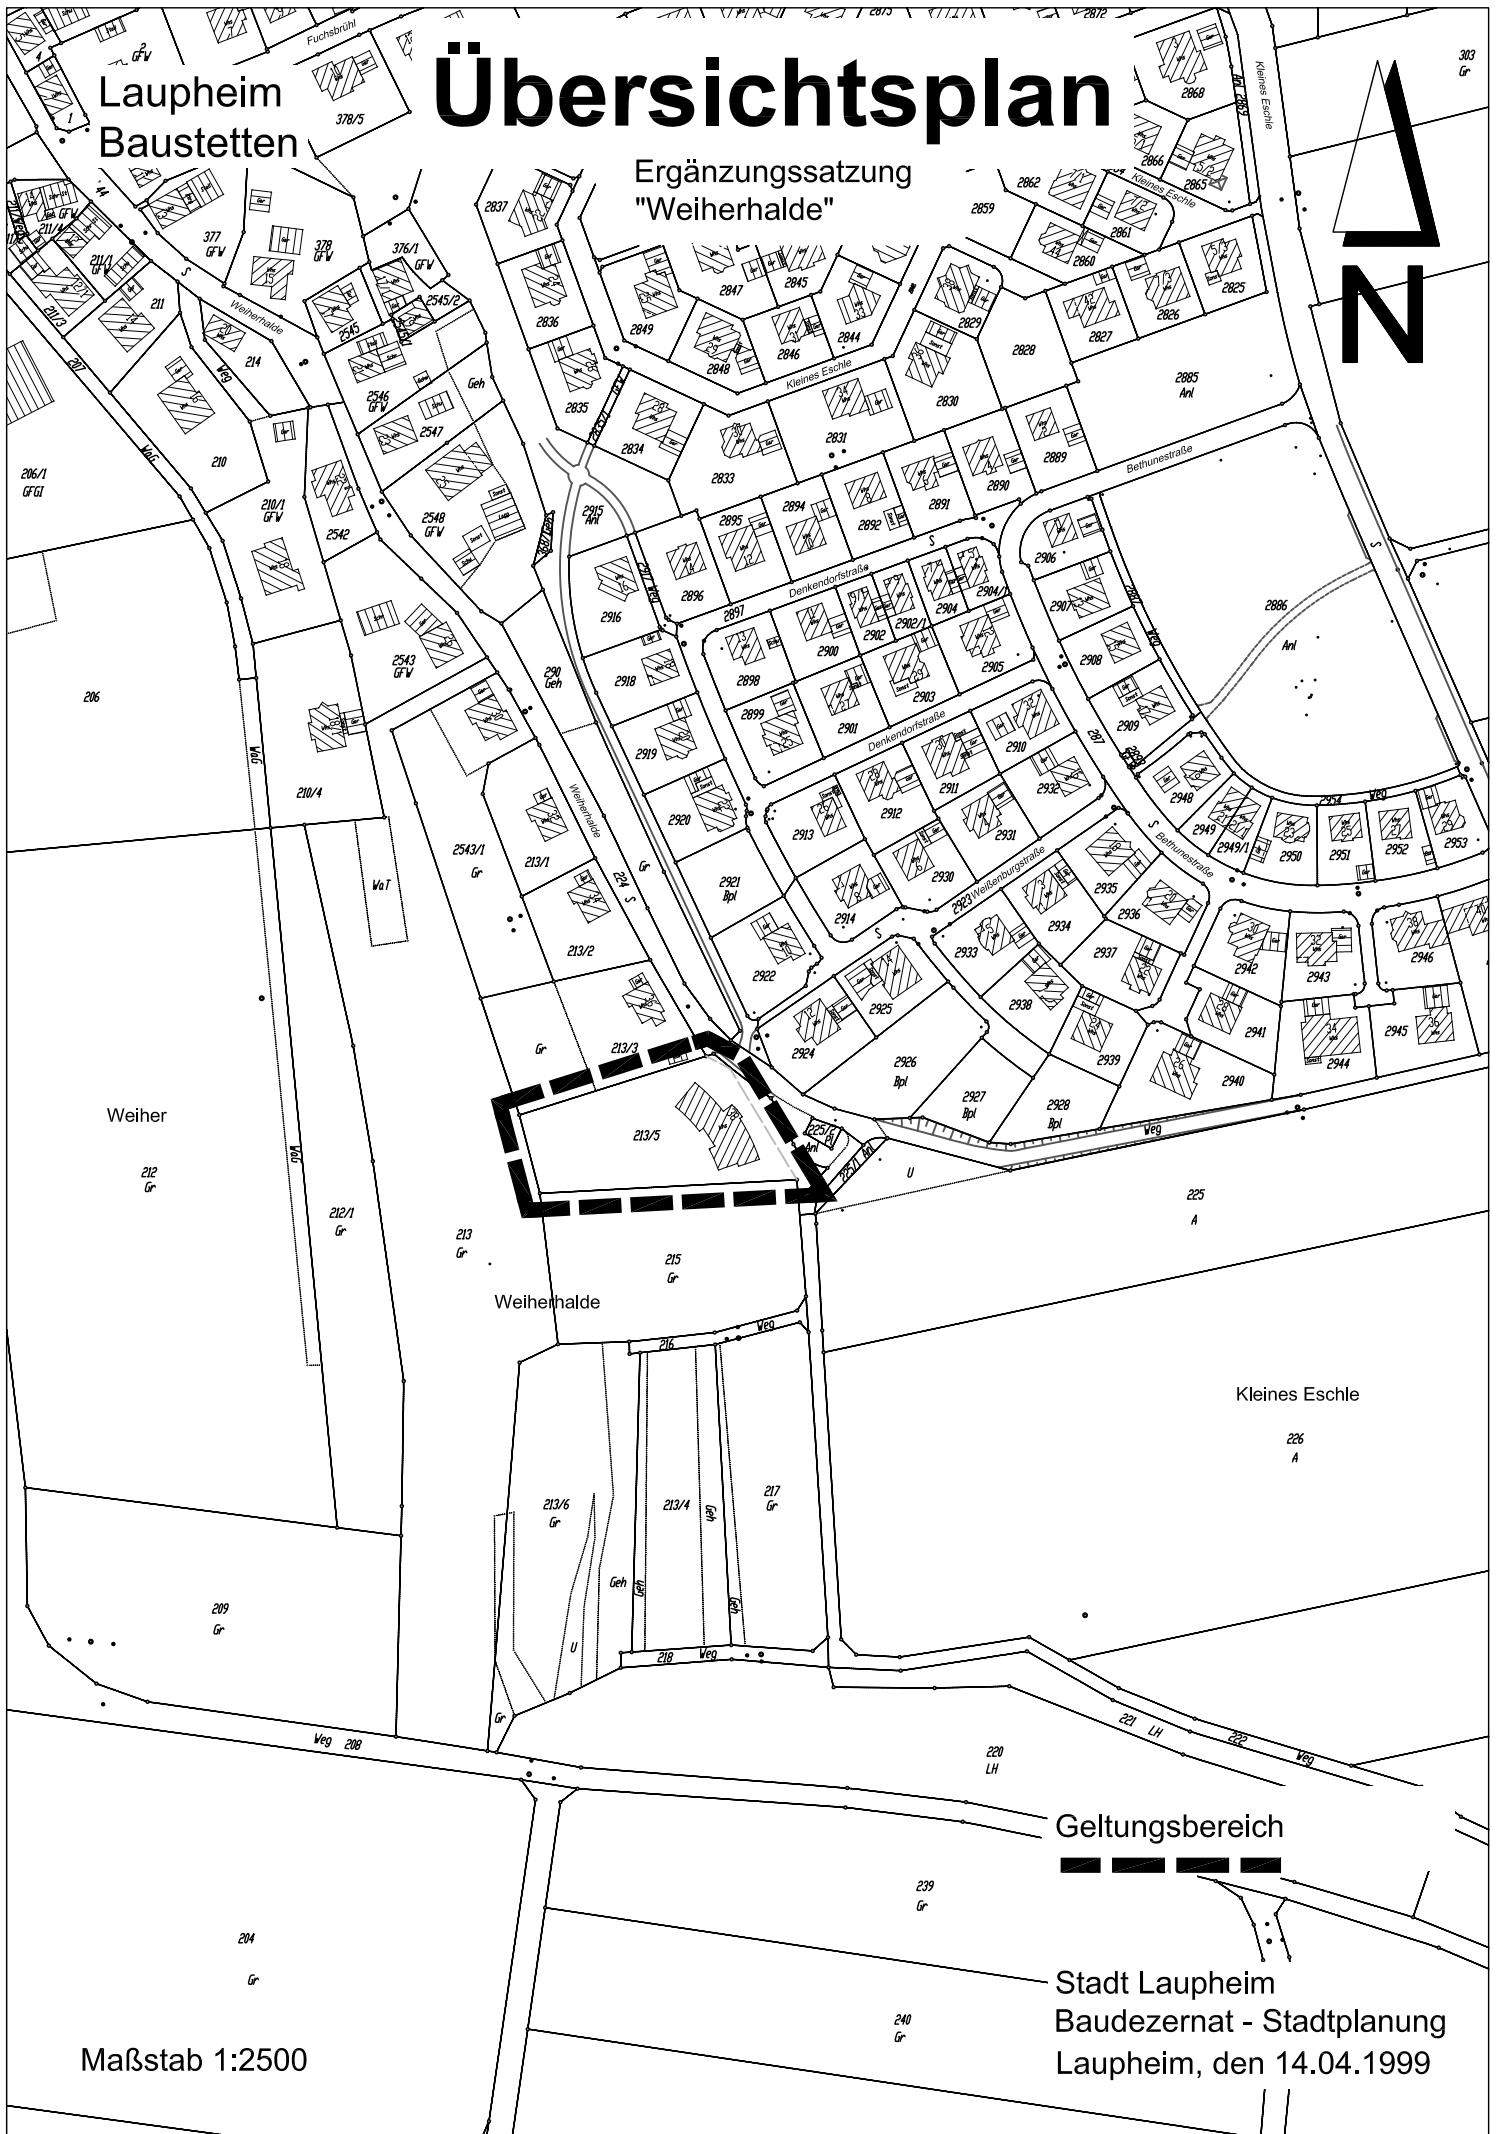

Laupheim  
Baustetten

# Übersichtsplan

Ergänzungssatzung  
"Weierhalde"

Maßstab 1:2500

Geltungsbereich

Stadt Laupheim  
Baudezernat - Stadtplanung  
Laupheim, den 14.04.1999